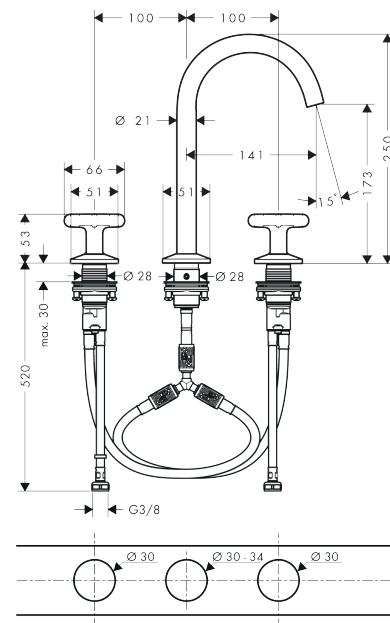

### 3-gats wastafelkraan 170 met kruisgrepen en PushOpen afvoer

Oppervlak: **chrom** Artikelnummer: **48040000**

#### Beschrijving

- ComfortZone: 170
- voorsprong uitloop 140 mm
- uitloophoogte: 169 mm
- greepvariant: kruisgreep
- met draaibare uitloop
- draaibereik met draaibare uitloop van 120° voor meer bewegingsvrijheid
- straalsoort: normale straal
- maximale doorstroomhoeveelheid bij 3 bar: 5 l/min
- keramische kranen warm/koud 90°
- push-open afvoergarnituur G 1¼
- materiaal afvoergarnituur: metaal
- EU taxonomie: max 6l/min - draagt substantieel bij aan duurzaamheid

#### Maattekening