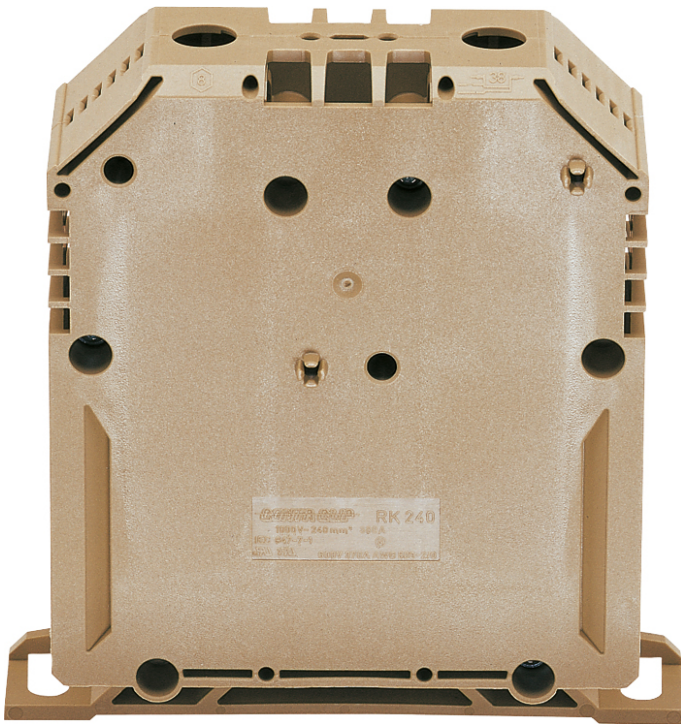

aansluitklem

URS RK1-150mm²

URS RK1-150mm²

aansluitklem

Artikelnummer: 67065001

Afmetingen: 31 x 109 x 99 mm

Aansluitklem, 1-polig, koppelbaar, voor een- en meeraderige kabels en voor gelamelleerd railkoper

Ombouwset naar 5-polig 1-polig

Technische gegevens

Elektrische eigenschappen

Nominale bedrijfsspanning AC:	690 V
Nominale spanning DC:	750 V
Doorslagspanning AC:	1000 V
Nominaal aansluit vermogen:	150 mm ²
Nominale stroom:	309 Ampère
Aantal polen:	1
contactloos:	nee
Aansluiting 1: Type aansluiting:	Schroeven
Aansluiting 1: Isolatielengte:	38 mm
Aansluiting 1: Klempunt per pool:	2
Aansluiting 1: Geschikt voor CU geleiders:	1
Aansluiting 1: Geschikt voor AL geleiders:	1
Aansluiting 1: aansluitbare aderdoorsnede fijnradig zonder adereindhuls (min):	50 mm ²
Aansluiting 1: Aansluitbare aderdoorsnede fijnradig zonder adereindhuls (max):	150 mm ²
Aansluiting 1: Aansluitbare aderdoorsnede fijnradig met adereindhuls (min):	50 mm ²
Aansluiting 1: Aansluitbare aderdoorsnede fijnradig met adereindhuls (max):	150 mm ²
Aansluiting 1: Aansluitbare geleider doorsnede massief (min):	35 mm ²
Aansluiting 1: Aansluitbare geleider doorsnede massief (max):	150 mm ²
Aansluiting 1: Aansluitbare geleider doorsnede massief (min):	50 mm ²
Aansluiting 1: Aansluitbare geleider doorsnede massief (min):	150 mm ²

Afmetingen

Breedte:	31 mm
Lengte:	109 mm
Hoogte:	99 mm

Materiaal eigenschappen

Ontvlambaarheidsklasse volgens UL94:	V2
Industrie kwaliteit:	nee

Mechanische eigenschappen

Aansluiting 1: Aanhaalmoment:	20 Nm
-------------------------------	-------