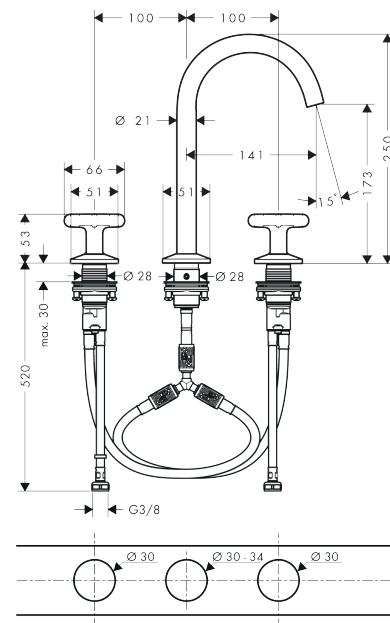

AXOR One

3-gats wastafelkraan 170 met kruisgrepen en PushOpen afvoer

Oppervlak: **Brushed Bronze** Artikelnummer: **48040140**

Beschrijving

- ComfortZone: 170
- voorsprong uitloop 140 mm
- uitloophoogte: 169 mm
- greepvariant: kruisgreep
- met draaibare uitloop
- draaibereik met draaibare uitloop van 120° voor meer bewegingsvrijheid
- straalsoort: normale straal
- maximale doorstroomhoeveelheid bij 3 bar: 5 l/min
- keramische kranen warm/koud 90°
- push-open afvoergarnituur G 1¼
- materiaal afvoergarnituur: metaal
- EU taxonomie: max 6l/min - draagt substantieel bij aan duurzaamheid

Artikeldetails

Vrijblijvende advies
verkoopprijs excl. BTW 997,40 €

Vrijblijvende advies
verkoopprijs incl. BTW 1.206,85 €

Technologie

Productfoto

Maattekening

Doorstroomdiagram