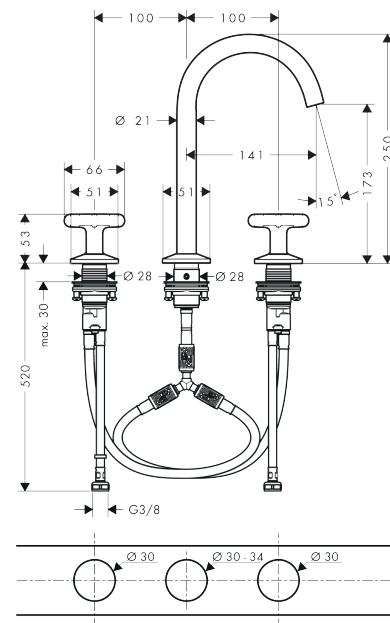

## AXOR One

3-gats wastafelkraan 170 met kruisgrepen en PushOpen afvoer

Oppervlak: **Brushed Black Chrome** Artikelnummer: **48040340**

### Beschrijving

- ComfortZone: 170
- voorsprong uitloop 140 mm
- uitloophoogte: 169 mm
- greepvariant: kruisgreep
- met draaibare uitloop
- draaibereik met draaibare uitloop van 120° voor meer bewegingsvrijheid
- straalsoort: normale straal
- maximale doorstroomhoeveelheid bij 3 bar: 5 l/min
- keramische kranen warm/koud 90°
- push-open afvoergarnituur G 1¼
- materiaal afvoergarnituur: metaal
- EU taxonomie: max 6l/min - draagt substantieel bij aan duurzaamheid

### Maattekening