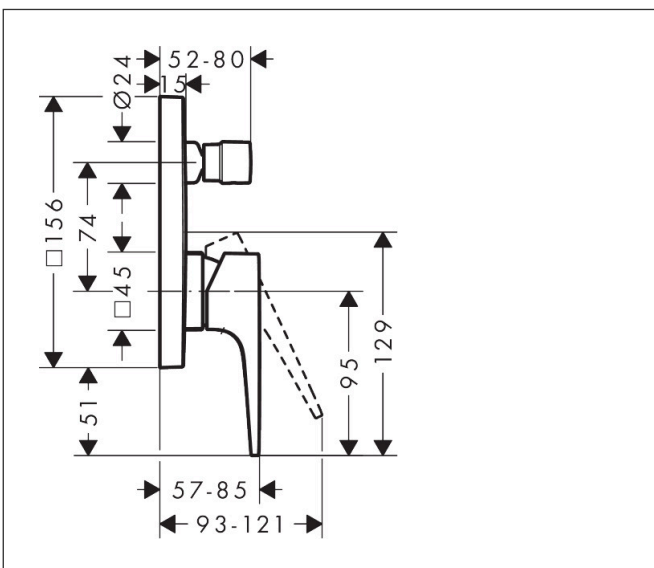

Merk	hansgrohe
Artikelnaam	<b>Metropol</b> ééngreeps badmengkraan afbouwdeel met rechte greep en zekerheidscombinatie
Art.nr.	32546700
Oppervlakte	mat wit
Netto prijs	627,47 EUR

## Kenmerken

- maximale doorstroomhoeveelheid bij 3 bar: 25 l/min
- keramisch kardoes
- temperatuurbegrenzing instelbaar
- omstelling met automatische reset
- aansluiting: inbouwdeel
- wandmontage

## Maat tekeningen

Merk hansgrohe  
 Artikelnaam **Metropol** ééngreeps badmengkraan afbouwdeel met rechte greep en zekerheidscombinatie  
 Art.nr. 32546700  
 Oppervlakte mat wit  
 Netto prijs 627,47 EUR

## Stroomschema

1 Uitlaat douche  
 2 Uitlaat bad

Merk	hansgrohe
Artikelnaam	<b>Metropol</b> ééngreeps badmengkraan afbouwdeel met rechte greep en zekerheidscombinatie
Art.nr.	32546700
Oppervlakte	mat wit
Netto prijs	627,47 EUR