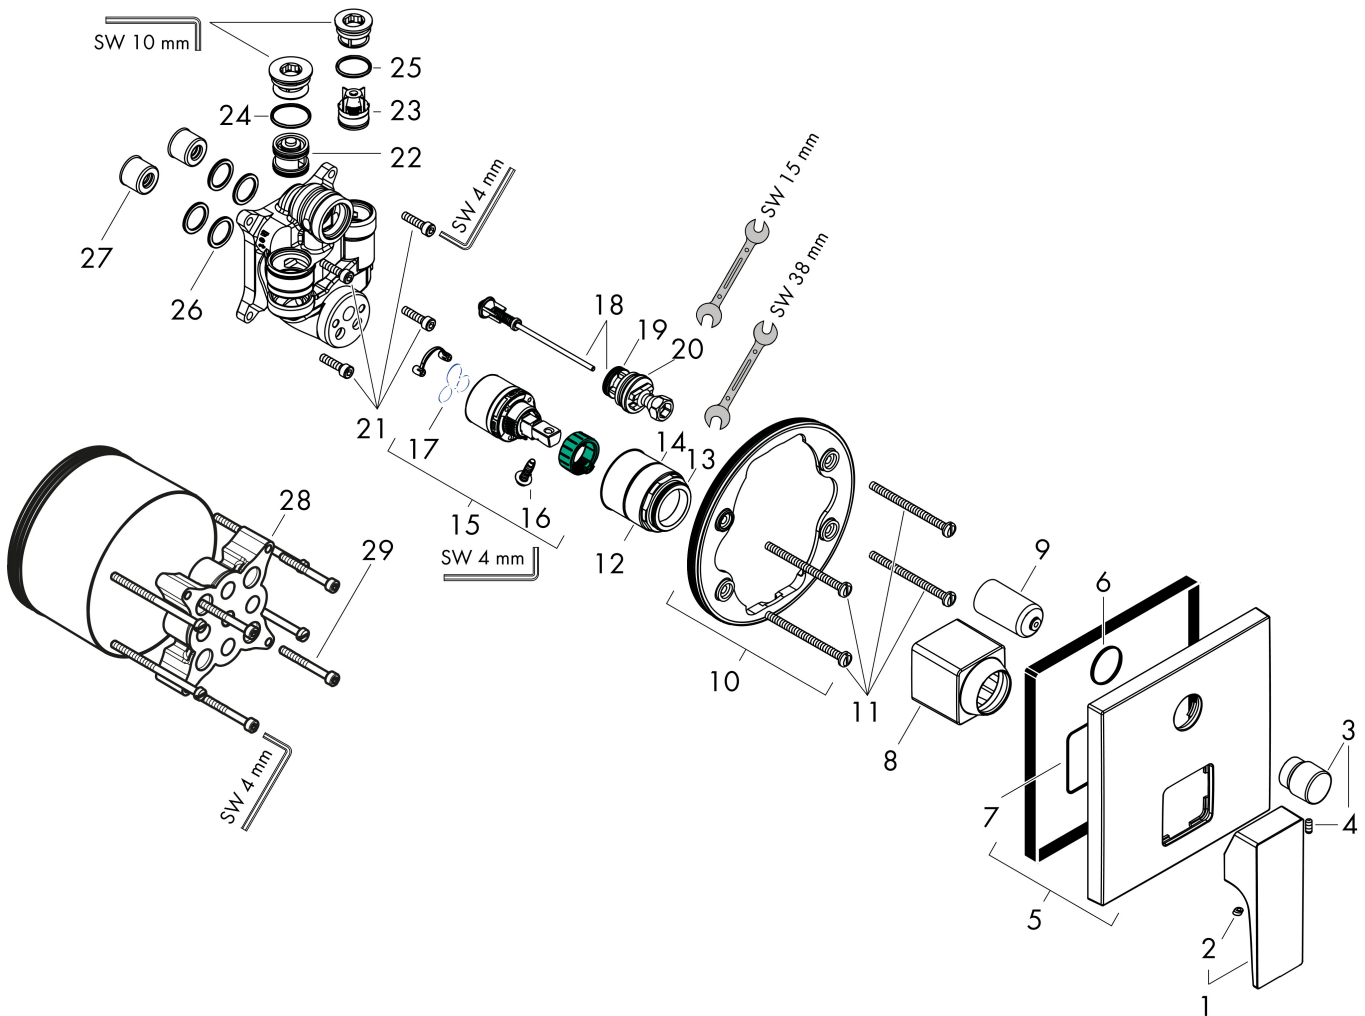

## Kenmerken

- maximale doorstroomhoeveelheid bij 3 bar: 25 l/min
- keramisch kardoes
- temperatuurbegrenzing instelbaar
- omstelling met automatische reset
- aansluiting: inbouwdeel
- wandmontage

## Maat tekeningen

Merk hansgrohe  
 Artikelnaam **Metropol** ééngreeps badmengkraan afbouwdeel met rechte greep en zekerheidscombinatie  
 Art.nr. 32546700  
 Oppervlakte mat wit  
 Netto prijs 627,47 EUR

## Stroomschema

1 Uitlaat douche  
 2 Uitlaat bad

Merk	hansgrohe
Artikelnaam	<b>Metropol</b> ééngreeps badmengkraan afbouwdeel met rechte greep en zekerheidscombinatie
Art.nr.	32546700
Oppervlakte	mat wit
Netto prijs	627,47 EUR

## Explosietekening voor bouwjaar: >11/19

Merk	hansgrohe
Artikelnaam	<b>Metropol</b> ééngreeps badmengkraan afbouwdeel met rechte greep en zekerheidscombinatie
Art.nr.	32546700
Oppervlakte	mat wit
Netto prijs	627,47 EUR