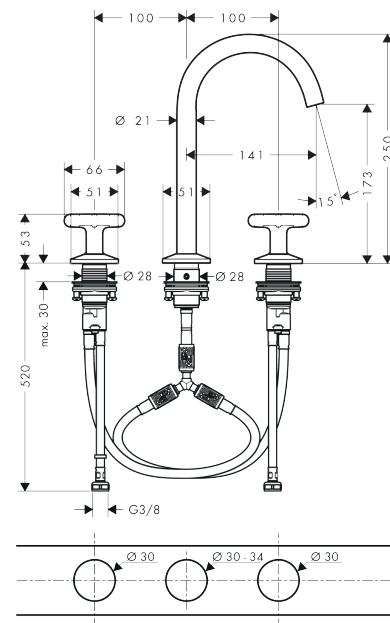

AXOR One

3-gats wastafelkraan 170 met kruisgrepen en PushOpen afvoer

Oppervlak: **Mat zwart** Artikelnummer: **48040670**

Beschrijving

- ComfortZone: 170
- voorsprong uitloop 140 mm
- uitloophoogte: 169 mm
- greepvariant: kruisgreep
- met draaibare uitloop
- draaibereik met draaibare uitloop van 120° voor meer bewegingsvrijheid
- straalsoort: normale straal
- maximale doorstroomhoeveelheid bij 3 bar: 5 l/min
- keramische kranen warm/koud 90°
- push-open afvoergarnituur G 1¼
- materiaal afvoergarnituur: metaal
- EU taxonomie: max 6l/min - draagt substantieel bij aan duurzaamheid

Artikeldetails

Vrijblijvende advies
verkoopprijs excl. BTW 930,90 €

Vrijblijvende advies
verkoopprijs incl. BTW 1.126,39 €

Technologie

Productfoto

Maattekening

Doorstroomdiagram