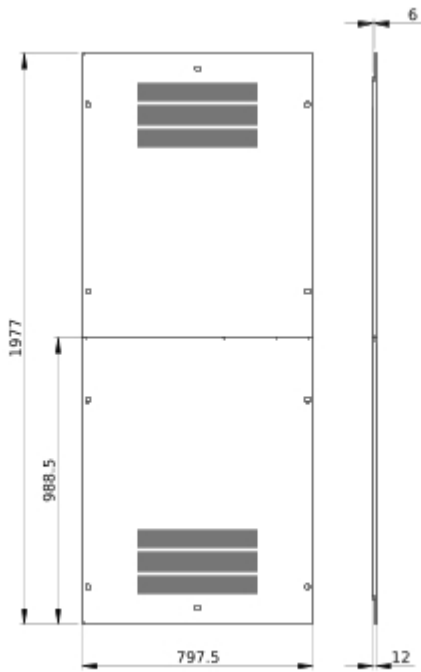

### Hoofd

range	PrismaSeT
range of product	PrismaSeT P
product of component type	Achterpaneel
bereik compatibiliteit	PrismaSeT PrismaSeT P behuizing
device applicatie	Elektrische verdeling met lage spanning
type behuizing	Metalen kast
beschrijving behuizing/ cel	Cel - breedte 800 mm Cel - breedte 650 + 150 mm
samenstelling kit	zijpaneel
normen	IEC 61439-1 voor kast IEC 61439-2 voor kast
productcertificaten	ASTA

### Herverpakken en herfabriceren

Circulair Profiel

Geen specifieke recycling vereist

Terugname

Ja

Technical Illustration

Dimensions

---

- All dimensions are approximate and are in  
- Also see technical documentation.