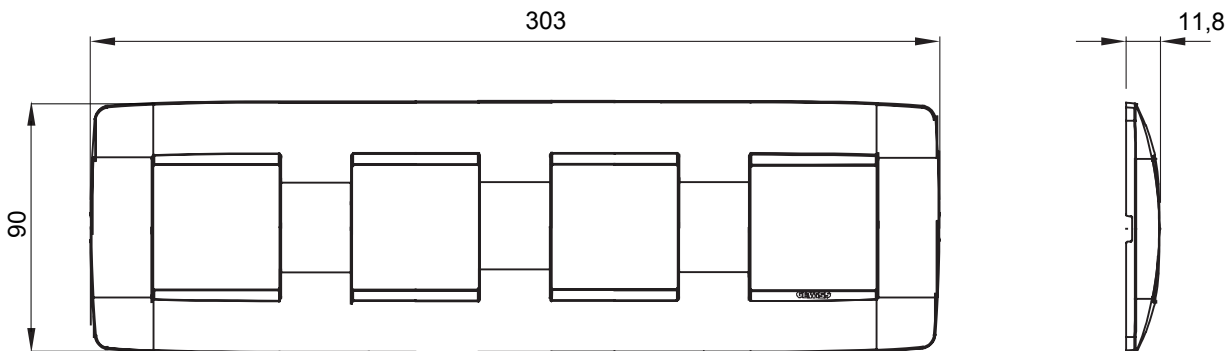

Serie van ChoruSmart huishoudelijke platen, gemaakt in een brede verscheidenheid aan vormen, kleuren, materialen en afwerkingen. Ze omvat vijf verschillende vormen (ONE, GEO, EGO, LUX, ICE en ICE Touch) voor rechthoekige dozen met een capaciteit tot 12 modules en drie verschillende vormen (ONE International, GEO International en LUX International) geschikt voor ronde/vierkante dozen, zowel enkelvoudig als gecombineerd in horizontale en verticale configuraties, met een capaciteit van 2 tot 2+2+2+2 modules. Alle platen van de ChoruSmart huishoudelijke serie gebruiken dezelfde steunen, zonder de behoefte aan aanvullende adapters. De serie omvat ook blanco platen, waterdichte IP55-platen en contourplaten.

Familie	ONE International	Omschrijving	2+2+2+2 modules
Type	Horizontaal	Kleur	Natuurlijk satijnbeige
Materiaal	Technopolymeer	Afwerking	Dekkende afwerking
Voor ondersteuning codes	GW16821, GW16822, GW16823, GW16821N, GW16822N	Voor doos	Rond/vierkant
Gloeidraadtest	650 °C	Thermodruk met kogel	70 °C
Standaard	EN 60669-1	Electrocod	0110

DIMENSIONAL

TECHNICAL SYMBOLOGY

STANDARDS/APPROVALS