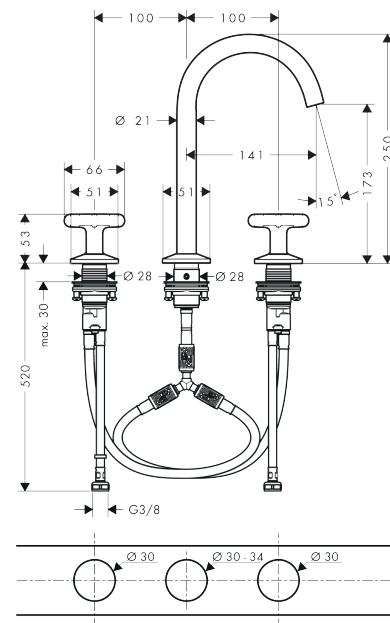

### 3-gats wastafelkraan 170 met kruisgrepen en PushOpen afvoer

Oppervlak: **Polished Gold Optic** Artikelnummer: **48040990**

#### Beschrijving

- ComfortZone: 170
- voorsprong uitloop 140 mm
- uitloophoogte: 169 mm
- greepvariant: kruisgreep
- met draaibare uitloop
- draaibereik met draaibare uitloop van 120° voor meer bewegingsvrijheid
- straalsoort: normale straal
- maximale doorstroomhoeveelheid bij 3 bar: 5 l/min
- keramische kranen warm/koud 90°
- push-open afvoergarnituur G 1¼
- materiaal afvoergarnituur: metaal
- EU taxonomie: max 6l/min - draagt substantieel bij aan duurzaamheid

#### Maattekening