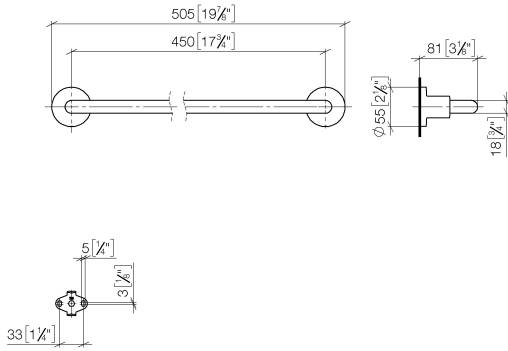

## TARA Badetuchhalter - Dark Brass gebürstet

TARA

83 045 892

83 045 892

mm [inches]

83 045 892