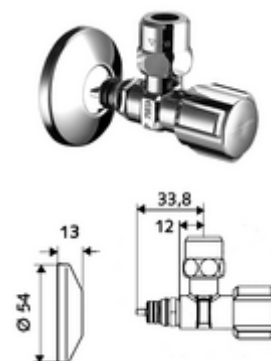

Artikelnummer: 05 304 06 99

Eckventil mit Regulierfunktion QUICK COMFORT Stecktechnik QUICK

Mit COMFORT-Griff. Zur unlösbaren zug- und verdrehsicheren Montage in den QUICK-Adapter.

Lieferumfang

- Eckventil
 - COMFORT-Griff
 - Entriegelungselement des Wasserstopps
- Zugfeste Messing-Konus-Quetschverschraubung mit Längenausgleich
- Schubrosette Ø 54 mm

Technische Daten

- Werkstoff: Messing konform TrinkwV
- Oberfläche: chrom
- Anschluss: Stecktechnik QUICK DN 15
- Abgang: Ø 10 mm (DN 10 G 3/8 AG)
- Zertifikate: P-IX 750/IA, ACS
- Geräuschkategorie: I
- Durchflussklasse: A

Lieferdaten

- Gewicht: 0,10 kg/Stück
- Verpackungseinheit: 20

Notwendige zugehörige Artikel

QUICK-Adapter	ArtikelNr.: 00 700 06 99	oder
QUICK-Adapter	ArtikelNr.: 00 701 06 99	oder
QUICK-Adapter	ArtikelNr.: 00 702 06 99	oder

Bei zu tiefem Einbau

QUICK-Verlängerung 20 mm	ArtikelNr.: 00 704 06 99
--------------------------	--------------------------

Montagehinweis

- Adapterlängen nach Wandaufbau auswählen