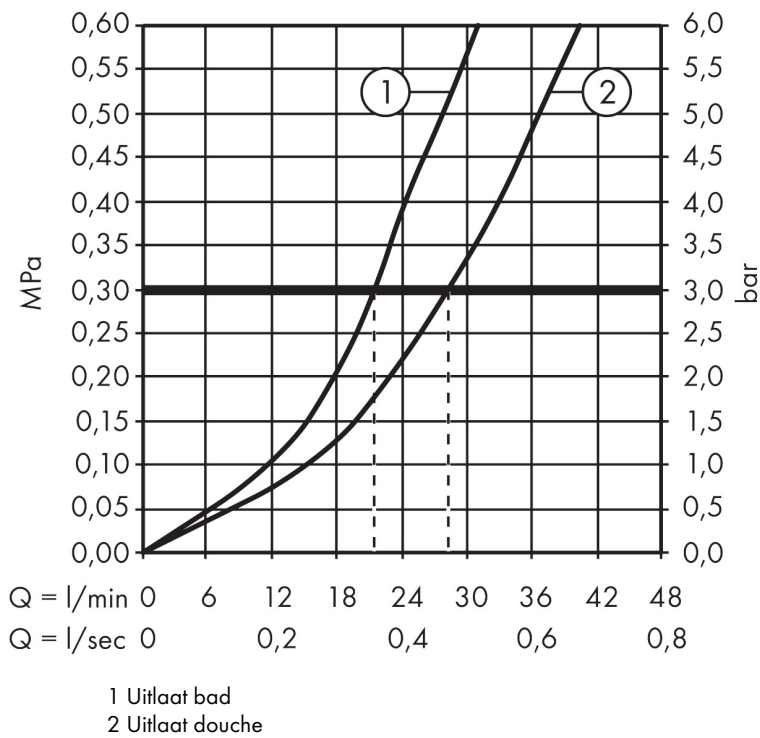

Merk hansgrohe
 Artikelnaam **Metropol** ééngreeps badmengkraan afbouwdeel met rechte greep
 Art.nr. 32545340
 Oppervlakte Brushed Black Chrome
 Netto prijs 470,62 EUR

Product foto

Kenmerken

- doorstroomhoeveelheid bovenste uitloop: 21 l/min
- waterdoorstroom onderuitgang: 29 l/min
- maximale doorstroomhoeveelheid bij 3 bar: 29 l/min
- keramisch kardoes
- temperatuurbegrenzing instelbaar
- omstelling met automatische reset
- aansluiting: inbouwdeel
- wandmontage

Maat tekeningen

Merk hansgrohe
 Artikelnaam **Metropol** ééngreeps badmengkraan afbouwdeel met rechte greep
 Art.nr. 32545340
 Oppervlakte Brushed Black Chrome
 Netto prijs 470,62 EUR

Stroomschema

Merk	hansgrohe
Artikelnaam	Metropol ééngreeps badmengkraan afbouwdeel met rechte greep
Art.nr.	32545340
Oppervlakte	Brushed Black Chrome
Netto prijs	470,62 EUR

Explosietekening voor bouwjaar: >11/19

Merk	hansgrohe
Artikelnaam	Metropol ééngreeps badmengkraan afbouwdeel met rechte greep
Art.nr.	32545340
Oppervlakte	Brushed Black Chrome
Netto prijs	470,62 EUR

Onderdelen voor bouwjaar: >11/19