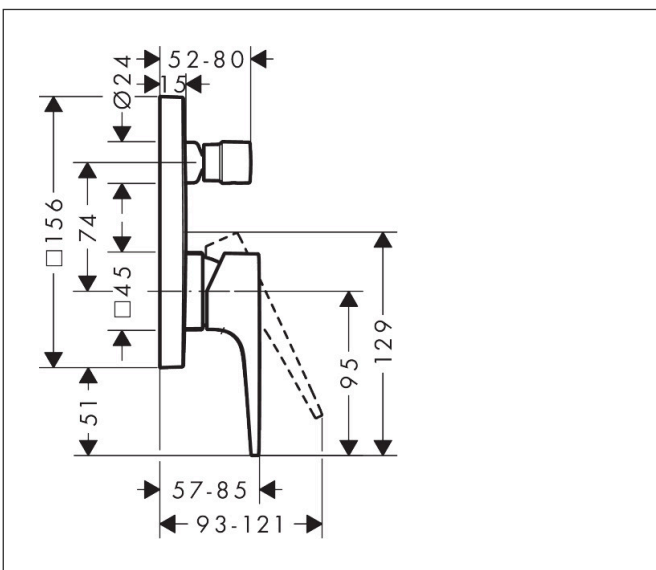

Merk hansgrohe
 Artikelnaam **Metropol** ééngreeps badmengkraan afbouwdeel met rechte greep
 Art.nr. 32545340
 Oppervlakte Brushed Black Chrome
 Netto prijs 470,62 EUR

Product foto

Kenmerken

- doorstroomhoeveelheid bovenste uitloop: 21 l/min
- waterdoorstroom onderuitgang: 29 l/min
- maximale doorstroomhoeveelheid bij 3 bar: 29 l/min
- keramisch kardoes
- temperatuurbegrenzing instelbaar
- omstelling met automatische reset
- aansluiting: inbouwdeel
- wandmontage

Maat tekeningen

Merk hansgrohe
 Artikelnaam **Metropol** ééngreeps badmengkraan afbouwdeel met rechte greep
 Art.nr. 32545340
 Oppervlakte Brushed Black Chrome
 Netto prijs 470,62 EUR

Stroomschema

Merk	hansgrohe
Artikelnaam	Metropol ééngreeps badmengkraan afbouwdeel met rechte greep
Art.nr.	32545340
Oppervlakte	Brushed Black Chrome
Netto prijs	470,62 EUR

Explosietekening voor bouwjaar: >11/19

Merk	hansgrohe
Artikelnaam	Metropol ééngreeps badmengkraan afbouwdeel met rechte greep
Art.nr.	32545340
Oppervlakte	Brushed Black Chrome
Netto prijs	470,62 EUR

Onderdelen voor bouwjaar: >11/19

Pos	Beschrijving	Art.nr.	Prijs
1	greep	93075340	81,12
2	greepstop	96338000	3,12
3	trekknop	98795340	63,34
4	inbusschroef M4x10	97667000	3,12
5	rozet 155 / 155 mm	93144340	100,36
6	O-ring 54x3	98436000	3,12
7	O-ring 23x3	98142000	3,12
8	huls	93143340	40,14
9	omstelhuls	98794340	40,14
10	rozetdrager	98793000	34,01
11	drager-schroef-set	96454000	8,01
12	moer	98796000	34,01
13	O-ring 30x1,5	98433000	3,12
14	O-ring 39x1,5	98400000	3,12
15	kardoes compl.	92730000	54,08
16	borgschroef	95140000	4,99
17	dichting	95008000	8,01
18	omstelling compl.	95014000	54,08
19	O-ring 16x2,3	98207000	3,12
20	O-ring 20x2,5	92602000	4,99
21	schroef-set	96525000	8,01
22	O-ring 16x2	98133000	3,12
23	slagdemper	94073000	21,22
24	verlengset 25 mm	13595000	56,64
25	drager-schroef-set	97747000	3,12
a	Basisset	01800180	153,75
b	veer	96365000	34,01