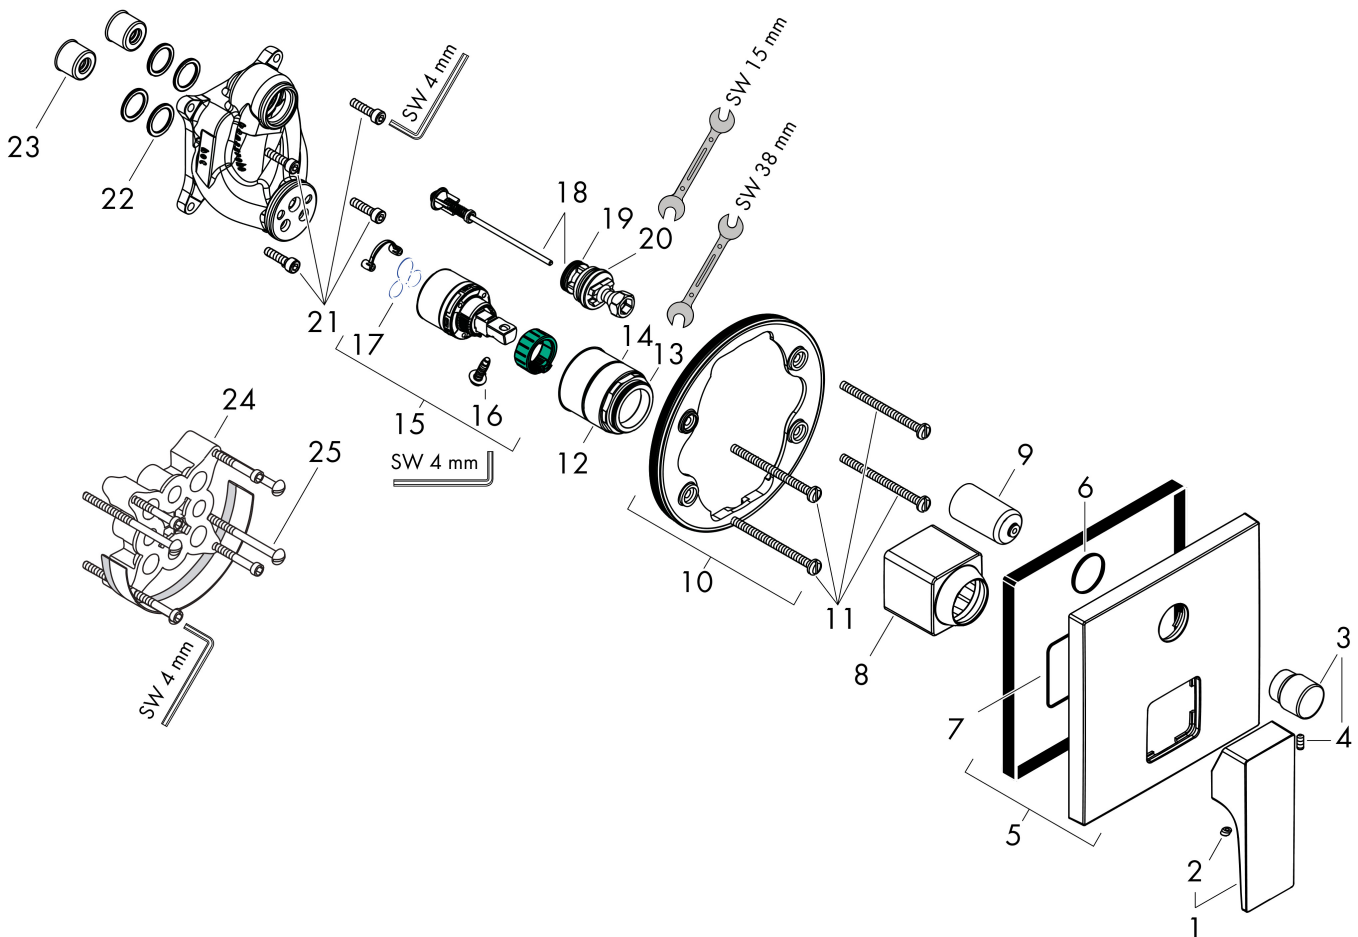

Merk hansgrohe
 Artikelnaam **Metropol** ééngreeps badmengkraan afbouwdeel met rechte greep
 Art.nr. 32545340
 Oppervlakte Brushed Black Chrome
 Netto prijs 470,62 EUR

Product foto

Kenmerken

- doorstroomhoeveelheid bovenste uitloop: 21 l/min
- waterdoorstroom onderuitgang: 29 l/min
- maximale doorstroomhoeveelheid bij 3 bar: 29 l/min
- keramisch kardoes
- temperatuurbegrenzing instelbaar
- omstelling met automatische reset
- aansluiting: inbouwdeel
- wandmontage

Maat tekeningen

Merk hansgrohe
 Artikelnaam **Metropol** ééngreeps badmengkraan afbouwdeel met rechte greep
 Art.nr. 32545340
 Oppervlakte Brushed Black Chrome
 Netto prijs 470,62 EUR

Stroomschema

Merk	hansgrohe
Artikelnaam	Metropol ééngreeps badmengkraan afbouwdeel met rechte greep
Art.nr.	32545340
Oppervlakte	Brushed Black Chrome
Netto prijs	470,62 EUR

Explosietekening voor bouwjaar: >11/19

Merk	hansgrohe
Artikelnaam	Metropol ééngreeps badmengkraan afbouwdeel met rechte greep
Art.nr.	32545340
Oppervlakte	Brushed Black Chrome
Netto prijs	470,62 EUR

Onderdelen voor bouwjaar: >11/19

Pos	Beschrijving	Art.nr.	Prijs
1	greep	93075340	81,12
2	greepstop	96338000	3,12
3	trekknop	98795340	63,34
4	inbusschroef M4x10	97667000	3,12
5	rozet 155 / 155 mm	93144340	100,36
6	O-ring 54x3	98436000	3,12
7	O-ring 23x3	98142000	3,12
8	huls	93143340	40,14
9	omstelhuls	98794340	40,14
10	rozetdrager	98793000	34,01
11	drager-schroef-set	96454000	8,01
12	moer	98796000	34,01
13	O-ring 30x1,5	98433000	3,12
14	O-ring 39x1,5	98400000	3,12
15	kardoes compl.	92730000	54,08
16	borgschroef	95140000	4,99
17	dichting	95008000	8,01
18	omstelling compl.	95014000	54,08
19	O-ring 16x2,3	98207000	3,12
20	O-ring 20x2,5	92602000	4,99
21	schroef-set	96525000	8,01
22	O-ring 16x2	98133000	3,12
23	slagdemper	94073000	21,22
24	verlengset 25 mm	13595000	56,64
25	drager-schroef-set	97747000	3,12
a	Basisset	01800180	153,75
b	veer	96365000	34,01