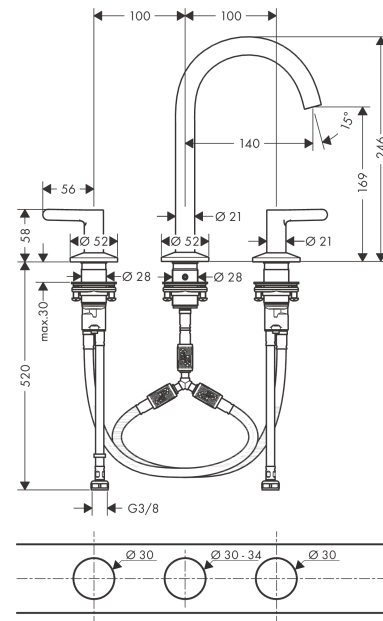

AXOR One

3-gats wastafelkraan 170 met rechte grepen en PushOpen afvoer

Oppervlak: **Brushed Brass** Artikelnummer: **48050950**

Beschrijving

- ComfortZone: 170
- voorsprong uitloop 140 mm
- uitloophoogte: 169 mm
- greepvariant: rechte greep
- met draaibare uitloop
- draaibereik met draaibare uitloop van 120° voor meer bewegingsvrijheid
- straalsoort: normale straal
- maximale doorstroomhoeveelheid bij 3 bar: 5 l/min
- keramische kranen warm/koud 90°
- push-open afvoergarnituur G 1¼
- materiaal afvoergarnituur: metaal
- EU taxonomie: max 6l/min - draagt substantieel bij aan duurzaamheid

Artikeldetails

Vrijblijvende advies
verkoopprijs excl. BTW 1.020,95 €

Vrijblijvende advies
verkoopprijs incl. BTW 1.235,35 €

Technologie

Productfoto

Maattekening

Doorstroomdiagram