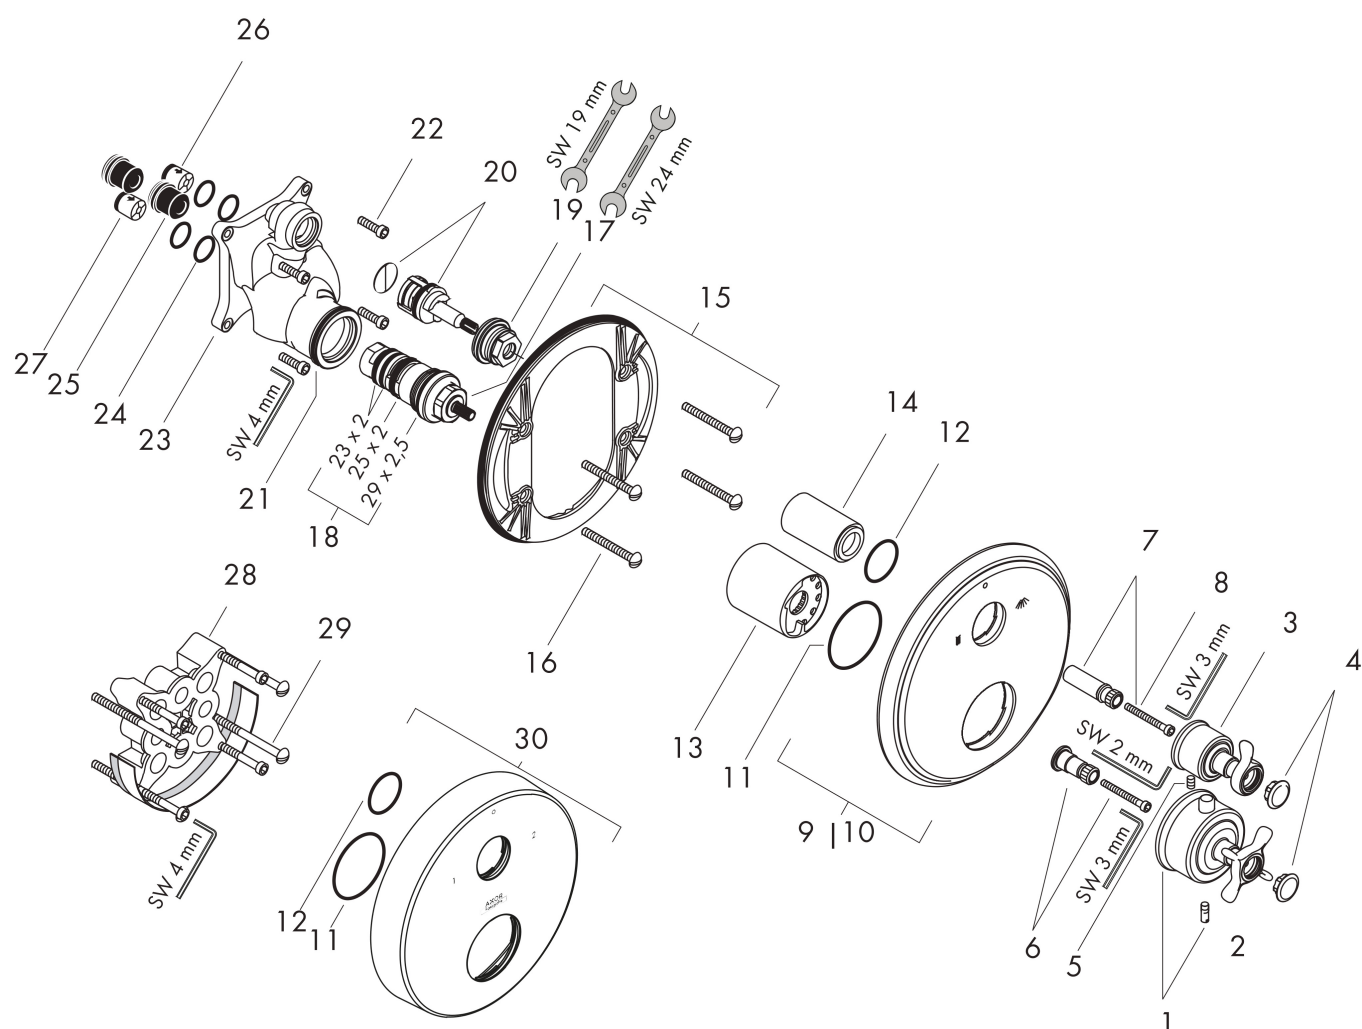

Product foto	Artikelnaam	Art.nr.	Prijs
	AXOR Inbouwdeel	01400180	130,00
	hansgrohe Adapterplaat voor iBox Universal 2	13588000	33,03

Merk AXOR
 Artikelnaam **AXOR Montreux** thermostaat afbouwdeel met kruisgreep en stop-/omstelkraan
 Art.nr. 16820000
 Oppervlakte chroom
 Netto prijs 1.117,69 EUR

Stroomschema

Merk	AXOR
Artikelnaam	AXOR Montreux thermostaat afbouwdeel met kruisgreep en stop-/omstelkraan
Art.nr.	16820000
Oppervlakte	chrom
Netto prijs	1.117,69 EUR

Explosietekening voor bouwjaar: >03/10

Merk	AXOR
Artikelnaam	AXOR Montreux thermostaat afbouwdeel met kruisgreep en stop-/omstelkraan
Art.nr.	16820000
Oppervlakte	chrom
Netto prijs	1.117,69 EUR

Onderdelen voor bouwjaar: >03/10

Pos	Beschrijving	Art.nr.	Prijs
1	thermostaatgreep	16594000	153,50
2	inbusschroef M5x16	97666000	3,12
3	greep	98637000	118,25
4	greepstopset, koud / warm / neutraal	97987000	54,08
5	inbusschroef M4x8	97669000	3,12
6	greepadapter	96435000	17,26
7	greepadapter	96451000	13,21
8	cilinderkopschroef M4x35	92160000	3,12
9	rozet	98638000	118,25
10	rozet voor geruild aansluiting	95829000	118,25
11	O-ring 48x3	95508000	3,12
12	O-ring 29x3	98371000	4,99
13	huls	96439000	34,01
14	huls	96446000	26,73
15	rozetdrager	96447000	42,22
16	drager-schroef-set	96454000	8,01
17	temperatuur regeleenheid	94282000	118,25
18	dichtingsset	95037000	42,22
19	moer	92853000	8,01
20	bovendeel met omstelling	96509000	81,54
21	O-ring 39x2	98158000	3,12
22	schroef-set	96525000	8,01
23	funktieblok compl.	92591000	312,42
24	O-ring 16x2	98133000	3,12
25	slagdemper	94073000	21,22
26	terugslagklepset DW 15	94074000	13,21
27	terugslagklep (drukbestendig tot 2 MPa)	92594000	13,21
28	verlengset 25 mm	13595000	56,64
29	drager-schroef-set	97747000	3,12
30	rozet hoogte = 33 mm (bij geringe inbouwdiepte)	14962000	71,47
a	Basisset	01800180	153,75
b	adapter voor geruild aansluiting	93181000	236,70
c	drukknop	97792000	13,21