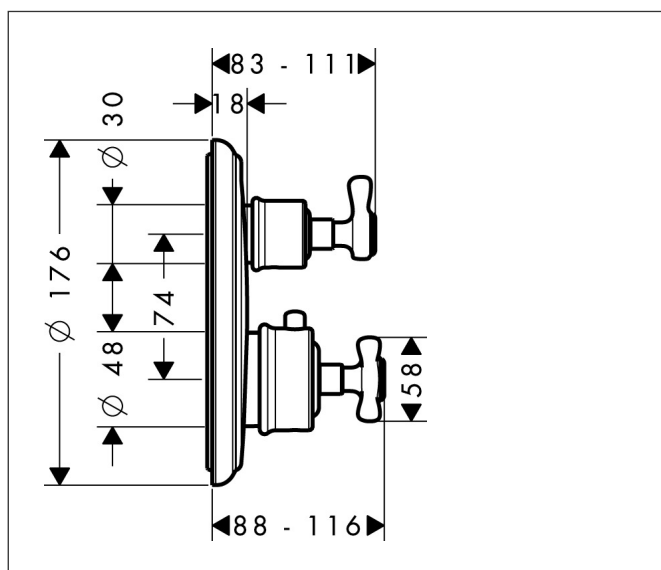

Merk	AXOR
Artikelnaam	AXOR Montreux thermostaat afbouwdeel met kruisgreep en stop-/omstelkraan
Art.nr.	16820000
Oppervlakte	chrom
Netto prijs	1.117,69 EUR

Product foto

Kenmerken

- thermostaatkardoes, stop- en omstelkraan
- maximale doorstroomhoeveelheid bij 3 bar: 29 l/min
- doorstroomhoeveelheid bovenste uitloop: 25 l/min
- waterdoorstroom onderuitgang: 29 l/min
- Veiligheidsblokkering bij 40°C
- temperatuurbegrenzing instelbaar
- aansluiting: inbouwdeel

Maat tekeningen

Technologie

Certificaat

Merk	AXOR
Artikelnaam	AXOR Montreux thermostaat afbouwdeel met kruisgreep en stop-/omstelkraan
Art.nr.	16820000
Oppervlakte	chrom
Netto prijs	1.117,69 EUR

Benodigde onderdelen

Product foto	Artikelnaam	Art.nr.	Prijs
	AXOR Inbouwdeel	01400180	130,00
	hansgrohe Adapterplaat voor iBox Universal 2	13588000	33,03

Merk AXOR
 Artikelnaam **AXOR Montreux** thermostaat afbouwdeel met kruisgreep en stop-/omstelkraan
 Art.nr. 16820000
 Oppervlakte chroom
 Netto prijs 1.117,69 EUR

Stroomschema

Merk	AXOR
Artikelnaam	AXOR Montreux thermostaat afbouwdeel met kruisgreep en stop-/omstelkraan
Art.nr.	16820000
Oppervlakte	chrom
Netto prijs	1.117,69 EUR

Explosietekening voor bouwjaar: >03/10