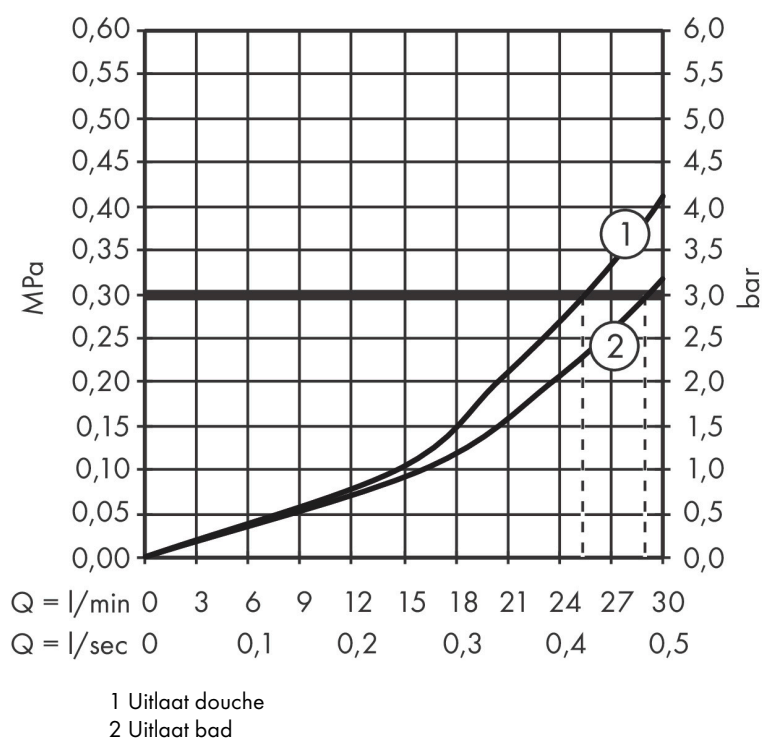

Merk	AXOR
Artikelnaam	AXOR Montreux thermostaat afbouwdeel met kruisgreep en stop-/omstelkraan
Art.nr.	16820000
Oppervlakte	chrom
Netto prijs	1.117,69 EUR

Product foto

Kenmerken

- thermostaatkardoes, stop- en omstelkraan
- maximale doorstroomhoeveelheid bij 3 bar: 29 l/min
- doorstroomhoeveelheid bovenste uitloop: 25 l/min
- waterdoorstroom onderuitgang: 29 l/min
- Veiligheidsblokkering bij 40°C
- temperatuurbegrenzing instelbaar
- aansluiting: inbouwdeel

Maat tekeningen

Technologie

Certificaat

Merk	AXOR
Artikelnaam	AXOR Montreux thermostaat afbouwdeel met kruisgreep en stop-/omstelkraan
Art.nr.	16820000
Oppervlakte	chrom
Netto prijs	1.117,69 EUR

Benodigde onderdelen

Product foto	Artikelnaam	Art.nr.	Prijs
	AXOR Inbouwdeel	01400180	130,00
	hansgrohe Adapterplaat voor iBox Universal 2	13588000	33,03

Merk AXOR
 Artikelnaam **AXOR Montreux** thermostaat afbouwdeel met kruisgreep en stop-/omstelkraan
 Art.nr. 16820000
 Oppervlakte chroom
 Netto prijs 1.117,69 EUR

Stroomschema

Merk	AXOR
Artikelnaam	AXOR Montreux thermostaat afbouwdeel met kruisgreep en stop-/omstelkraan
Art.nr.	16820000
Oppervlakte	chrom
Netto prijs	1.117,69 EUR

Explosietekening voor bouwjaar: >03/10