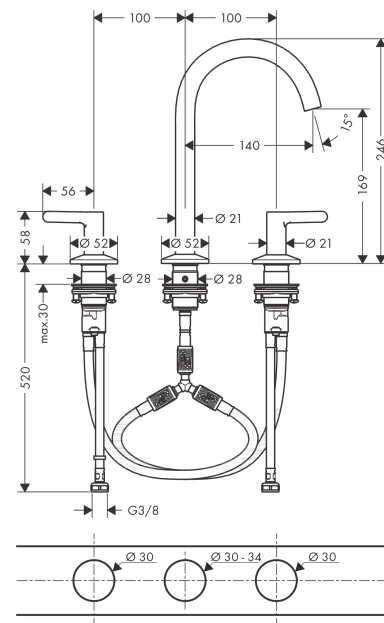

AXOR One

3-gats wastafelkraan 170 met rechte grepen en PushOpen afvoer

Oppervlak: **Polished Gold Optic** Artikelnummer: **48050990**

Beschrijving

- ComfortZone: 170
- voorsprong uitloop 140 mm
- uitloophoogte: 169 mm
- greepvariant: rechte greep
- met draaibare uitloop
- draaibereik met draaibare uitloop van 120° voor meer bewegingsvrijheid
- straalsoort: normale straal
- maximale doorstroomhoeveelheid bij 3 bar: 5 l/min
- keramische kranen warm/koud 90°
- push-open afvoergarnituur G 1¼
- materiaal afvoergarnituur: metaal
- EU taxonomie: max 6l/min - draagt substantieel bij aan duurzaamheid

Artikeldetails

Vrijblijvende advies
verkoopprijs excl. BTW 997,40 €

Vrijblijvende advies
verkoopprijs incl. BTW 1.206,85 €

Technologie

Productfoto

Maattekening

Doorstroomdiagram