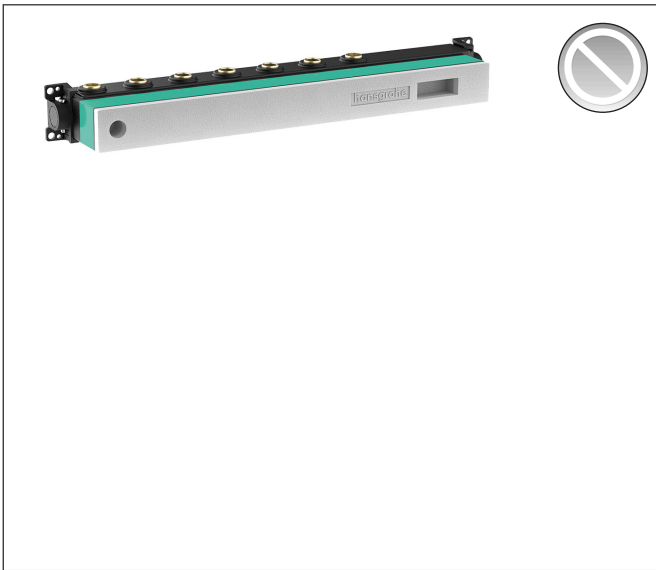

Merk hansgrohe  
 Artikelnaam **RainSelect** inbouwdeel voor 5 functies  
 Art.nr. 15313180  
 Netto prijs 1.250,66 EUR

## Kenmerken

- 5 functies
- horizontale montage
- minimale montagediepte: 92 mm
- maximale montagediepte: 120 mm