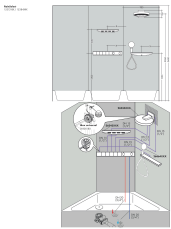

## Kenmerken

- 5 functies
- horizontale montage
- minimale montagediepte: 92 mm
- maximale montagediepte: 120 mm

## Maat tekeningen

## Installatievoorbeelden

**i** Afmetingen kunnen variëren vanwege keramische toleranties die verband houden met het productieproces.

Merk hansgrohe  
 Artikelnaam **RainSelect** inbouwdeel voor 5 functies  
 Art.nr. 15313180  
 Netto prijs 1.250,66 EUR