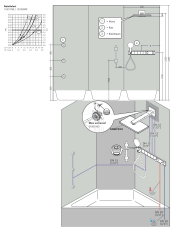

## Kenmerken

- 5 functies
- horizontale montage
- minimale montagediepte: 92 mm
- maximale montagediepte: 120 mm

## Maat tekeningen

## Installatievoorbeelden

**i** Afmetingen kunnen variëren vanwege keramische toleranties die verband houden met het productieproces.

Merk hansgrohe  
 Artikelnaam **RainSelect** inbouwdeel voor 5 functies  
 Art.nr. 15313180  
 Netto prijs 1.250,66 EUR