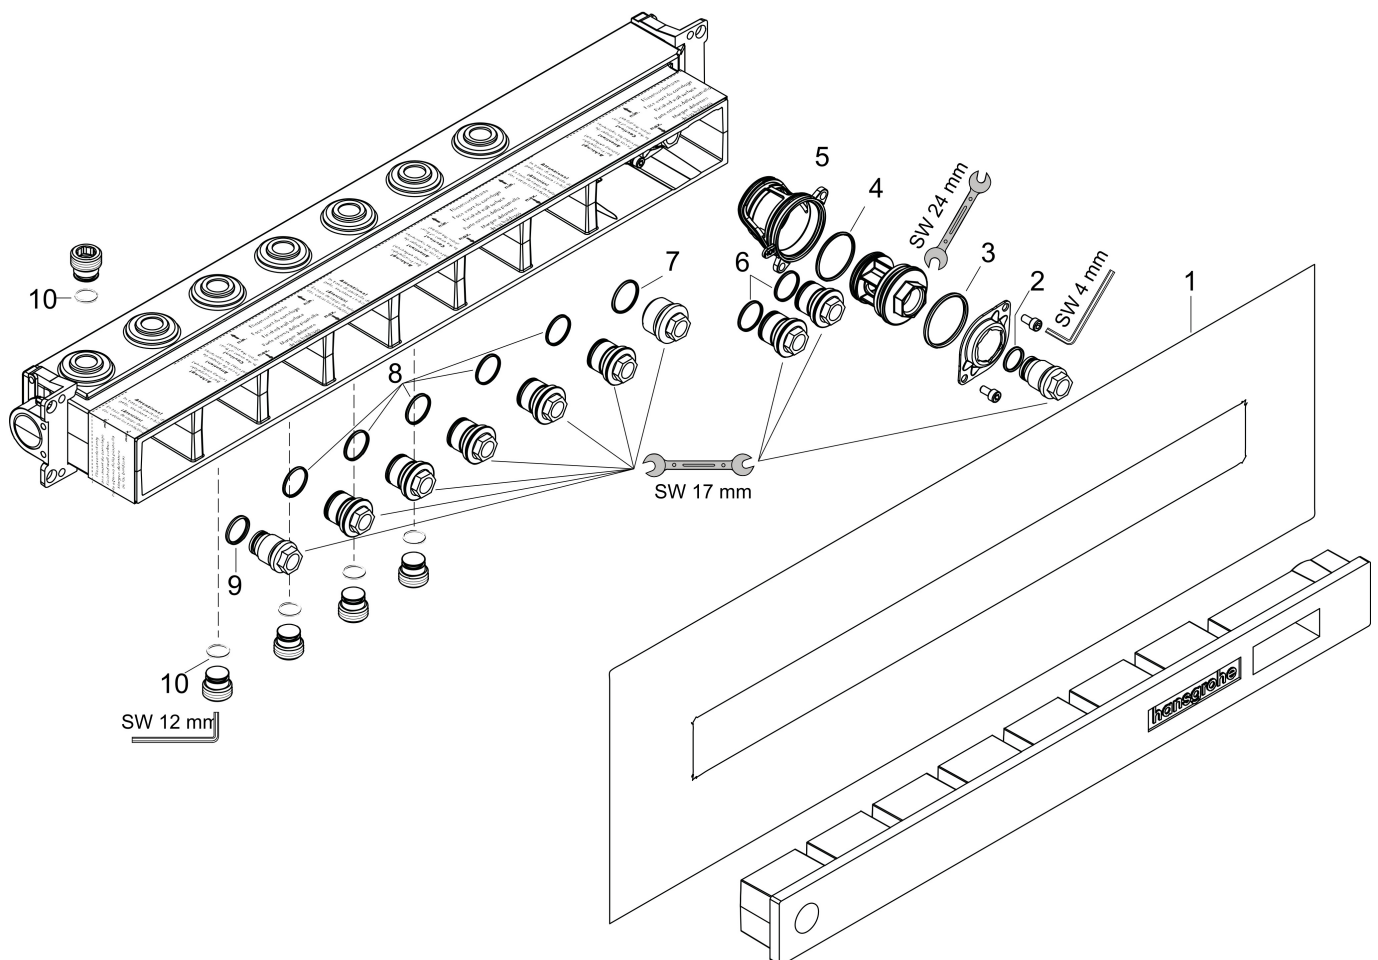

Merk hansgrohe
Artikelnaam **RainSelect** inbouwdeel voor 5 functies
Art.nr. 15313180
Netto prijs 1.250,66 EUR

Explosietekening voor bouwjaar: >10/17

Merk hansgrohe
Artikelnaam **RainSelect** inbouwdeel voor 5 functies
Art.nr. 15313180
Netto prijs 1.250,66 EUR

Onderdelen voor bouwjaar: >10/17

Pos	Beschrijving	Art.nr.	Prijs
1	dichtmanchet	85403000	26,73
2	O-ring 15x2,5	98131000	3,12
3	O-ring 38x2,5	98198000	4,99
4	O-ring 34x2	98383000	4,99
5	huls	87898000	21,22
6	O-ring 20x2	98165000	3,12
7	O-ring 21,95x1,78	95169000	3,12
8	O-ring 20x1,5	98197000	3,12
9	O-ring 18x2	98181000	4,99
10	O-ring 13x2	98128000	3,12
a	verlengset 25 mm	93435000	380,02