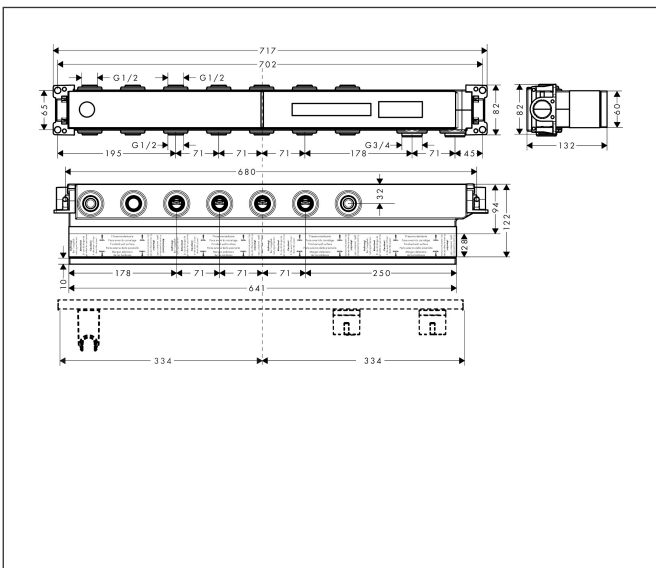

Merk hansgrohe  
 Artikelnaam **RainSelect** inbouwdeel voor 5 functies  
 Art.nr. 15313180  
 Netto prijs 1.250,66 EUR

## Kenmerken

- 5 functies
- horizontale montage
- minimale montagediepte: 92 mm
- maximale montagediepte: 120 mm

## Maat tekeningen

## Onderdelen voor bouwjaar: >10/17

Pos	Beschrijving	Art.nr.	Prijs
1	dichtmanchet	85403000	26,73
2	O-ring 15x2,5	98131000	3,12
3	O-ring 38x2,5	98198000	4,99
4	O-ring 34x2	98383000	4,99
5	huls	87898000	21,22
6	O-ring 20x2	98165000	3,12
7	O-ring 21,95x1,78	95169000	3,12
8	O-ring 20x1,5	98197000	3,12
9	O-ring 18x2	98181000	4,99
10	O-ring 13x2	98128000	3,12
a	verlengset 25 mm	93435000	380,02