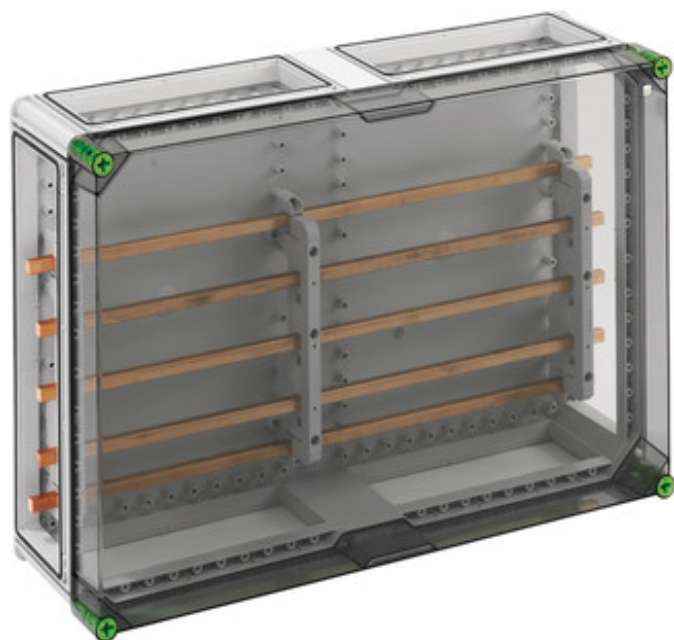

RAILKAST

GSi 553 Plus

GSi 553 Plus

railkast

CUSTOMIZABLE

640 x 440 x 179 mm

Artikelnummer: 04155301

Railkast behuizing met extra aansluitruimte - Industrie kwaliteit IQ -, railkast system, 5-polig, zonder klem, naar eigen inzicht in te delen, met transparant deksel, incl. 4 x koppelstuk voor behuizingen (GGV)

met railkast systeem 5-polig 250A, met Cu-rail, L1...L3: 12 x 10 mm, N: 12 x 10 mm, PE: 12 x 10 mm

IP65

IK08

690V
AC

Technische gegevens

Afmetingen

Breedte:	640 mm
Lengte:	440 mm
Hoogte:	179 mm

Materiaal

Kast:	Polycarbonaat, transparant
Deksel:	Polycarbonaat, transparant
Dichting:	Polyurethaan
Dekselschroef:	Polyamide 6, glasvezelversterkt

Andere eigenschappen

Beschermingsniveau:	II
doorslagspanning AC:	690 V