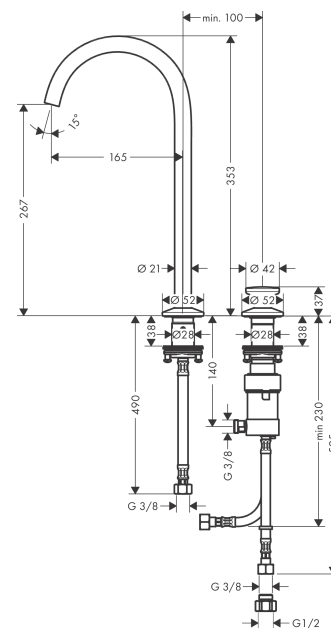

AXOR One

2-gats wastafelkraan Select 260 met PushOpen afvoer

Oppervlak: **Brushed Brass** Artikelnummer: **48060950**

Beschrijving

- ComfortZone: 260
- voorsprong uitloop 165 mm
- uitloophoogte: 267 mm
- greepvariant: Select
- draaibereik met draaibare uitloop van 120° voor meer bewegingsvrijheid
- straalsoort: normale straal
- maximale doorstroomhoeveelheid bij 3 bar: 5 l/min
- Select kardoos met temperatuurregeling
- Select-knop aan/uit bediening
- push-open afvoergarnituur G 1¼
- materiaal afvoergarnituur: metaal
- flexibele opstelling van regeleenheid en uitloop mogelijk
- de regeleenheid heeft ca. 20 cm ruimte nodig onder het bovenblad
- EU taxonomie: max 6l/min - draagt substantieel bij aan duurzaamheid

Artikeldetails

Vrijblijvende advies
verkoopprijs excl. BTW 942,40 €

Vrijblijvende advies
verkoopprijs incl. BTW 1.140,30 €

Technologie

Productfoto

Maattekening

AXOR One
2-gats wastafelkraan Select 260 met PushOpen afvoer
 Oppervlak: **Brushed Brass** Artikelnummer: **48060950**

Doorstroomdiagram