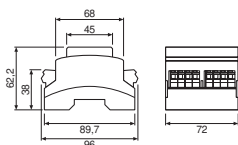

### Productkenmerken

- Expansion of DALI systems by 64 ECGs each time
- Extends the DALI line by 300 m
- Touch DIM control of 64 DALI ECGs
- Maximum power consumption in stand-by mode: 1 W

## AFMETINGEN & GEWICHT

Lengte	96,00 mm
Breedte	72,00 mm
Breedte (incl. ronde armaturen)	72,00 mm
Hoogte	62,00 mm
Hoogte (incl. cylin. armaturen)	62,00 mm
Product gewicht	150,00 g