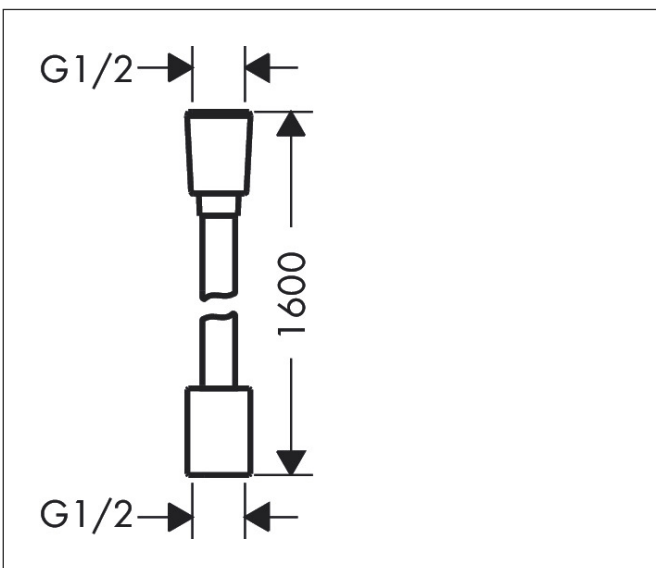

Maat tekeningen