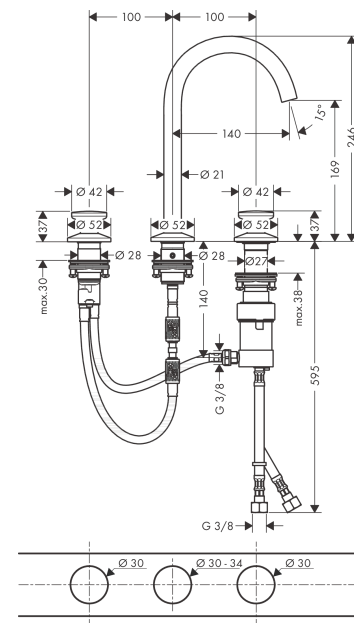

AXOR One
3-gats wastafelkraan 170 Select met PushOpen afvoer
 Oppervlak: **Brushed Brass** Artikelnummer: **48070950**

Beschrijving

- ComfortZone: 170
- voorsprong uitloop 140 mm
- uitloophoogte: 169 mm
- greepvariant: Select
- met draaibare uitloop
- straalsoort: normale straal
- maximale doorstroomhoeveelheid bij 3 bar: 5 l/min
- rechter greep: Select kardoos met temperatuurregeling
- linker greep: volumecontrole
- push-open afvoergarnituur G 1¼
- materiaal afvoergarnituur: metaal
- EU taxonomie: max 6l/min - draagt substantieel bij aan duurzaamheid

Artikeldetails

Vrijblijvende advies verkoopprijs excl. BTW	1.134,35 €
Vrijblijvende advies verkoopprijs incl. BTW	1.372,56 €

Technologie

Productfoto

Maattekening

Doorstroomdiagram