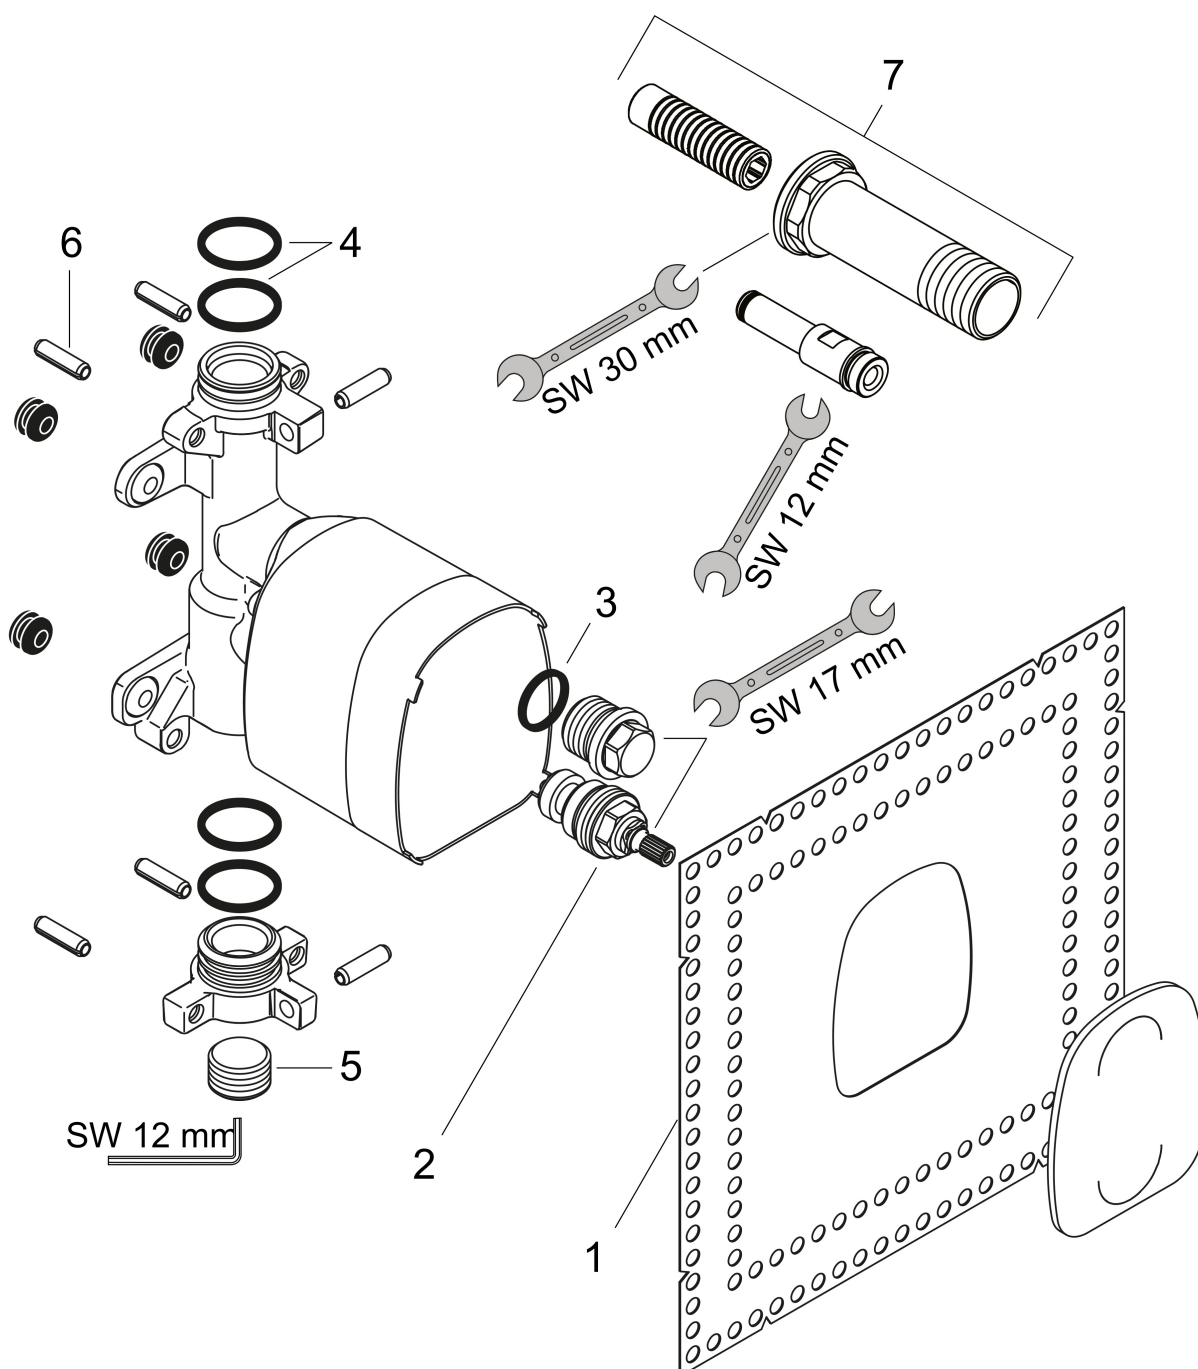

Merk	AXOR
Artikelnaam	AXOR ShowerSolutions inbouwdeel handdouchemodule 120/120
Art.nr.	10650180
Netto prijs	263,39 EUR

Product foto

Kenmerken

- max. waterdoorstroom: 30 l/min
- keramische stopkraan 180°
- horizontale of verticale montage
- zorgt in direct verband voor waterdoorvoering en precieze montage in één lijn

Maat tekeningen

Merk AXOR
Artikelnaam **AXOR ShowerSolutions** inbouwdeel handdouchemodule 120/120
Art.nr. 10650180
Netto prijs 263,39 EUR

Installatievoorbeelden

i Afmetingen kunnen variëren vanwege keramische toleranties die verband houden met het productieproces.

Merk AXOR
Artikelnaam **AXOR ShowerSolutions** inbouwdeel handdouchemodule 120/120
Art.nr. 10650180
Netto prijs 263,39 EUR

Explosietekening voor bouwjaar: >03/15

Merk AXOR
Artikelnaam **AXOR ShowerSolutions** inbouwdeel handdouchemodule 120/120
Art.nr. 10650180
Netto prijs 263,39 EUR

Onderdelen voor bouwjaar: >03/15

Pos	Beschrijving	Art.nr.	Prijs
1	dichtmanchet	95389000	10,82
2	spindelbovendeel 1/2"	94142000	26,73
3	O-ring 18x2	98181000	4,99
4	Stop	95335000	34,01
5	O-Ring 23x2,5	98183000	3,12
6	pen	95334000	13,21
7	verlengset	10658000	185,06