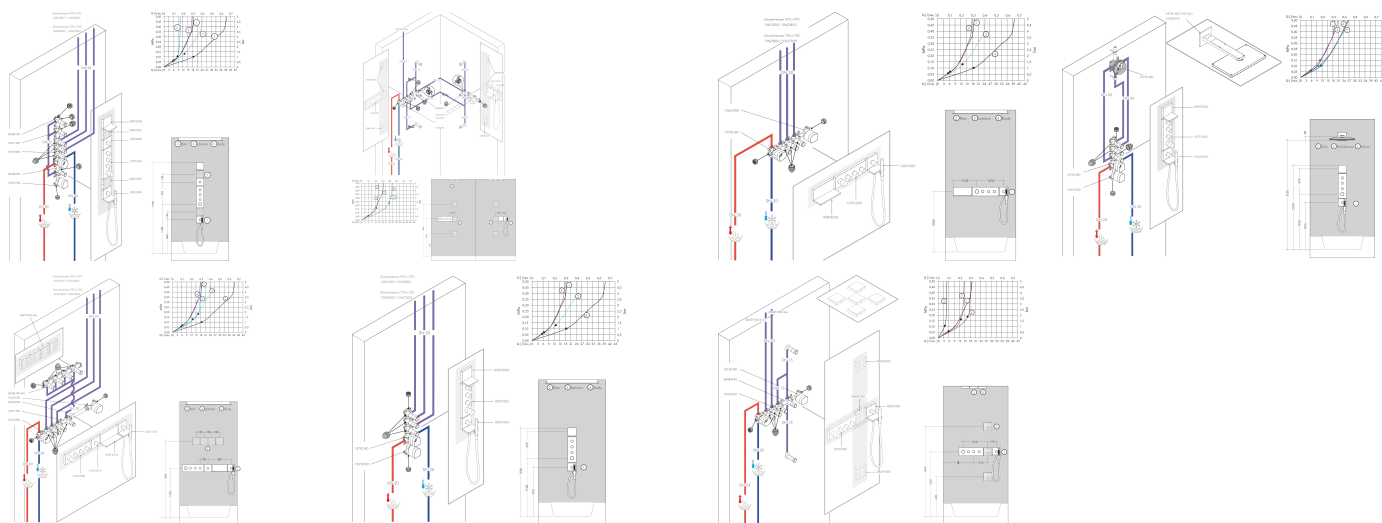

Merk	AXOR
Artikelnaam	AXOR ShowerSolutions inbouwdeel handdouchemodule 120/120
Art.nr.	10650180
Netto prijs	263,39 EUR

Product foto

Kenmerken

- max. waterdoorstroom: 30 l/min
- keramische stopkraan 180°
- horizontale of verticale montage
- zorgt in direct verband voor waterdoorvoering en precieze montage in één lijn

Maat tekeningen

Merk AXOR
Artikelnaam **AXOR ShowerSolutions** inbouwdeel handdouchemodule 120/120
Art.nr. 10650180
Netto prijs 263,39 EUR

Installatievoorbeelden

i Afmetingen kunnen variëren vanwege keramische toleranties die verband houden met het productieproces.

Merk AXOR
Artikelnaam **AXOR ShowerSolutions** inbouwdeel handdouchemodule 120/120
Art.nr. 10650180
Netto prijs 263,39 EUR

Explosietekening voor bouwjaar: >03/15

Merk AXOR
Artikelnaam **AXOR ShowerSolutions** inbouwdeel handdouchemodule 120/120
Art.nr. 10650180
Netto prijs 263,39 EUR

Onderdelen voor bouwjaar: >03/15

Pos	Beschrijving	Art.nr.	Prijs
1	dichtmanchet	95389000	10,82
2	spindelbovendeel 1/2"	94142000	26,73
3	O-ring 18x2	98181000	4,99
4	Stop	95335000	34,01
5	O-Ring 23x2,5	98183000	3,12
6	pen	95334000	13,21
7	verlengset	10658000	185,06