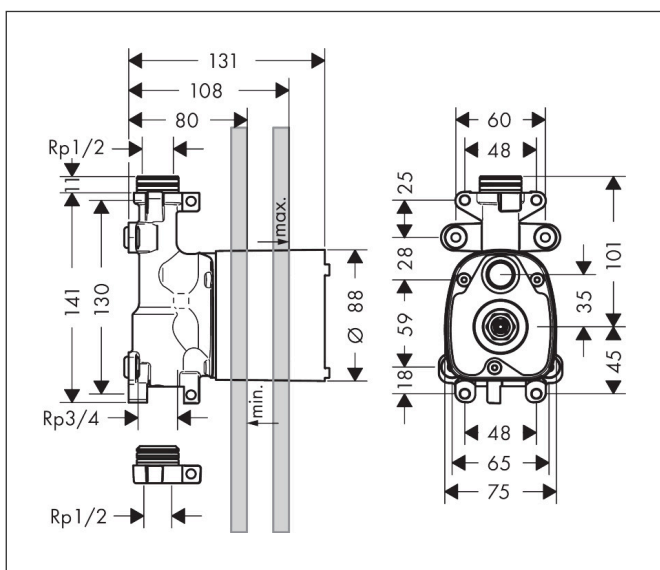

Merk	AXOR
Artikelnaam	AXOR ShowerSolutions inbouwdeel handdouchemodule 120/120
Art.nr.	10650180
Netto prijs	263,39 EUR

Product foto

Kenmerken

- max. waterdoorstroom: 30 l/min
- keramische stopkraan 180°
- horizontale of verticale montage
- zorgt in direct verband voor waterdoorvoering en precieze montage in één lijn

Maat tekeningen

Merk AXOR
Artikelnaam **AXOR ShowerSolutions** inbouwdeel handdouchemodule 120/120
Art.nr. 10650180
Netto prijs 263,39 EUR

Installatievoorbeelden

i Afmetingen kunnen variëren vanwege keramische toleranties die verband houden met het productieproces.

Merk AXOR
Artikelnaam **AXOR ShowerSolutions** inbouwdeel handdouchemodule 120/120
Art.nr. 10650180
Netto prijs 263,39 EUR

Explosietekening voor bouwjaar: >03/15

Merk AXOR
Artikelnaam **AXOR ShowerSolutions** inbouwdeel handdouchemodule 120/120
Art.nr. 10650180
Netto prijs 263,39 EUR

Onderdelen voor bouwjaar: >03/15

Pos	Beschrijving	Art.nr.	Prijs
1	dichtmanchet	95389000	10,82
2	spindelbovendeel 1/2"	94142000	26,73
3	O-ring 18x2	98181000	4,99
4	Stop	95335000	34,01
5	O-Ring 23x2,5	98183000	3,12
6	pen	95334000	13,21
7	verlengset	10658000	185,06