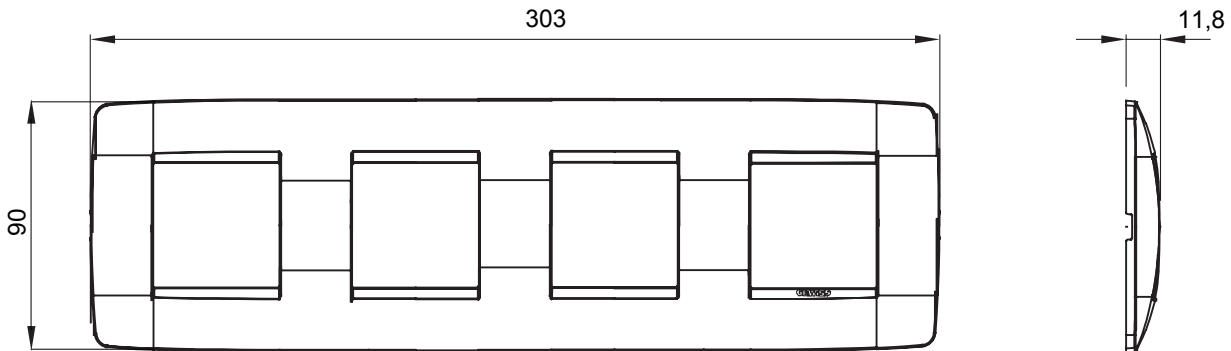

Serie van ChoruSmart huishoudelijke platen, gemaakt in een brede verscheidenheid aan vormen, kleuren, materialen en afwerkingen. Ze omvat vijf verschillende vormen (ONE, GEO, EGO, LUX, ICE en ICE Touch) voor rechthoekige dozen met een capaciteit tot 12 modules en drie verschillende vormen (ONE International, GEO International en LUX International) geschikt voor ronde/vierkante dozen, zowel enkelvoudig als gecombineerd in horizontale en verticale configuraties, met een capaciteit van 2 tot 2+2+2+2 modules. Alle platen van de ChoruSmart huishoudelijke serie gebruiken dezelfde steunen, zonder de behoefte aan aanvullende adapters. De serie omvat ook blanco platen, waterdichte IP55-platen en contourplaten.

Familie	ONE International	Omschrijving	2+2+2+2 modules
Type	Horizontaal	Kleur	Goud
Materiaal	Technopolymeer	Afwerking	Dekkende afwerking
Voor ondersteuning codes	GW16821, GW16822, GW16823, GW16821N, GW16822N	Voor doos	Rond/vierkant
Gloeidraadtest	650 °C	Thermodruk met kogel	70 °C
Standaard	EN 60669-1	Electrocod	0110

DIMENSIONAL

TECHNICAL SYMBOLOGY

STANDARDS/APPROVALS