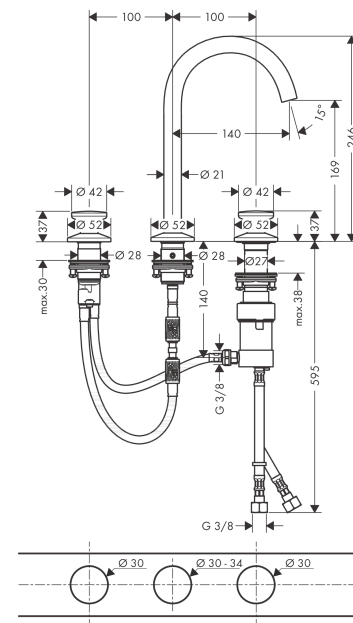

AXOR One

3-gats wastafelkraan 170 Select met PushOpen afvoer

Oppervlak: **Polished Gold Optic** Artikelnummer: **48070990**

Beschrijving

- ComfortZone: 170
- voorsprong uitloop 140 mm
- uitloophoogte: 169 mm
- greepvariant: Select
- met draaibare uitloop
- straalsoort: normale straal
- maximale doorstroomhoeveelheid bij 3 bar: 5 l/min
- rechter greep: Select kardoos met temperatuurregeling
- linker greep: volumecontrole
- push-open afvoergarnituur G 1¼
- materiaal afvoergarnituur: metaal
- EU taxonomie: max 6l/min - draagt substantieel bij aan duurzaamheid

Artikeldetails

Vrijblijvende advies
verkoopprijs excl. BTW

1.134,35 €

Vrijblijvende advies
verkoopprijs incl. BTW

1.372,56 €

Technologie

Productfoto

Maattekening

Doorstroomdiagram