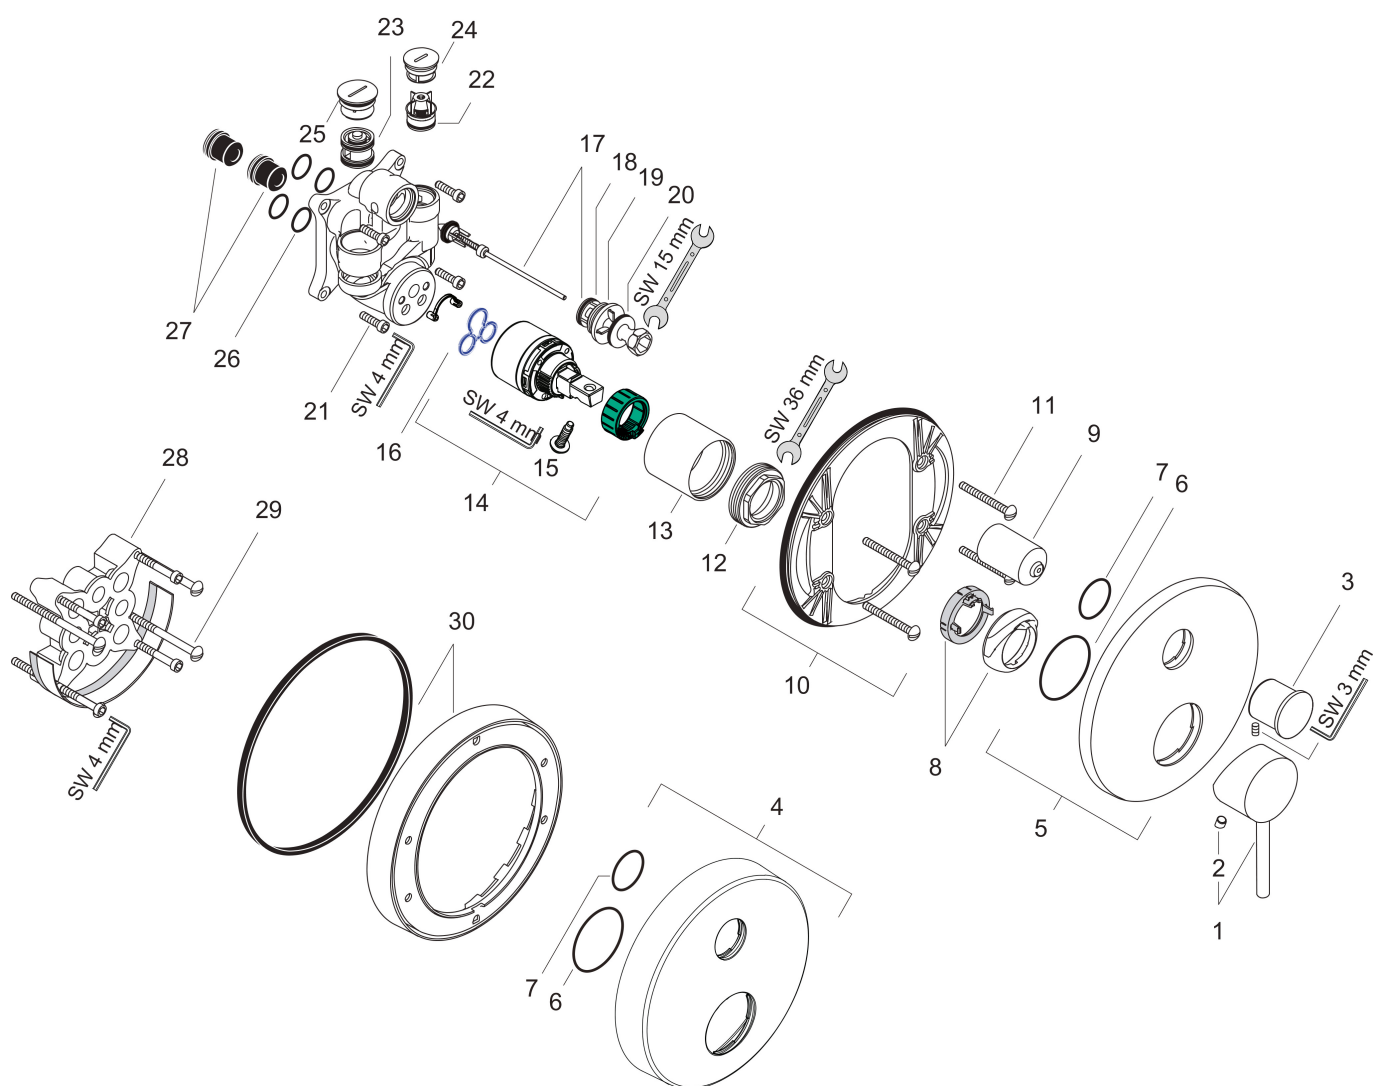

Merk	AXOR
Artikelnaam	AXOR Starck ééngreeps badmengkraan met zekerheidscombinatie
Art.nr.	10418000
Oppervlakte	chrom
Netto prijs	580,68 EUR

Product foto

Kenmerken

- maximale doorstroomhoeveelheid bij 3 bar: 26 l/min
- keramisch kardoes
- temperatuurbegrenzing instelbaar
- omstelling met automatische reset
- aansluiting: inbouwdeel
- wandmontage
- geen extra onderhoudsopening nodig

Maat tekeningen

Merk	AXOR
Artikelnaam	AXOR Starck ééngreeps badmengkraan met zekerheidscombinatie
Art.nr.	10418000
Oppervlakte	chrom
Netto prijs	580,68 EUR

Benodigde onderdelen

Product foto	Artikelnaam	Art.nr.	Prijs
	AXOR Inbouwdeel	01400180	130,00
	hansgrohe Adapterplaat voor iBox Universal 2	13588000	33,03

Merk AXOR
 Artikelnaam **AXOR Starck** ééngreeps badmengkraan met zekerheidscombinatie
 Art.nr. 10418000
 Oppervlakte chroom
 Netto prijs 580,68 EUR

Stroomschema

Merk	AXOR
Artikelnaam	AXOR Starck ééngreeps badmengkraan met zekerheidscombinatie
Art.nr.	10418000
Oppervlakte	chrom
Netto prijs	580,68 EUR

Explosietekening voor bouwjaar: >04/12

Merk	AXOR
Artikelnaam	AXOR Starck ééngreeps badmengkraan met zekerheidscombinatie
Art.nr.	10418000
Oppervlakte	chrom
Netto prijs	580,68 EUR

Onderdelen voor bouwjaar: >04/12