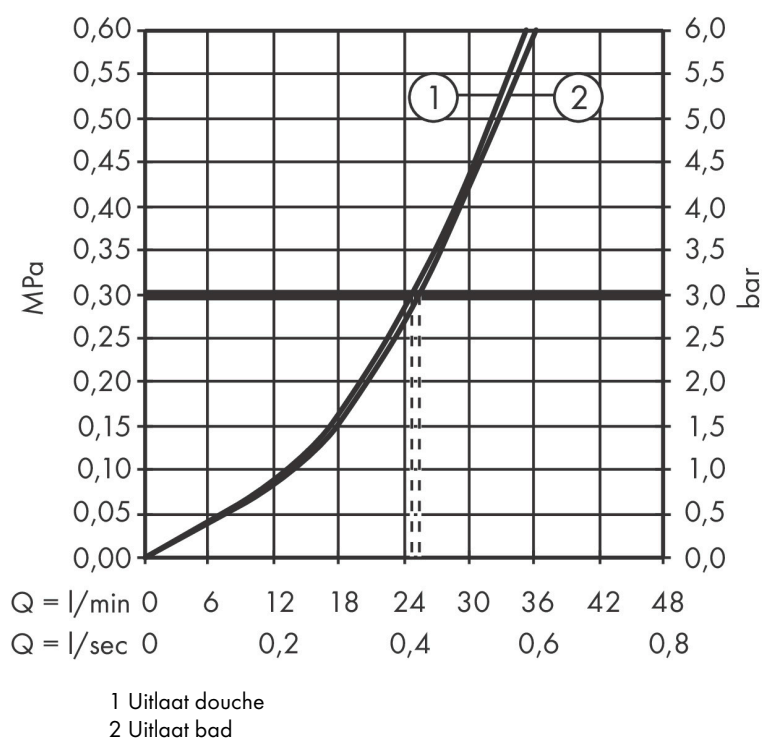

Merk	AXOR
Artikelnaam	AXOR Starck ééngreeps badmengkraan met zekerheidscombinatie
Art.nr.	10418000
Oppervlakte	chrom
Netto prijs	580,68 EUR

Product foto

Kenmerken

- maximale doorstroomhoeveelheid bij 3 bar: 26 l/min
- keramisch kardoes
- temperatuurbegrenzing instelbaar
- omstelling met automatische reset
- aansluiting: inbouwdeel
- wandmontage
- geen extra onderhoudsopening nodig

Maat tekeningen

Merk	AXOR
Artikelnaam	AXOR Starck ééngreeps badmengkraan met zekerheidscombinatie
Art.nr.	10418000
Oppervlakte	chrom
Netto prijs	580,68 EUR

Benodigde onderdelen

Product foto	Artikelnaam	Art.nr.	Prijs
	AXOR Inbouwdeel	01400180	130,00
	hansgrohe Adapterplaat voor iBox Universal 2	13588000	33,03

Merk AXOR
 Artikelnaam **AXOR Starck** ééngreeps badmengkraan met zekerheidscombinatie
 Art.nr. 10418000
 Oppervlakte chroom
 Netto prijs 580,68 EUR

Stroomschema

Merk	AXOR
Artikelnaam	AXOR Starck ééngreeps badmengkraan met zekerheidscombinatie
Art.nr.	10418000
Oppervlakte	chrom
Netto prijs	580,68 EUR