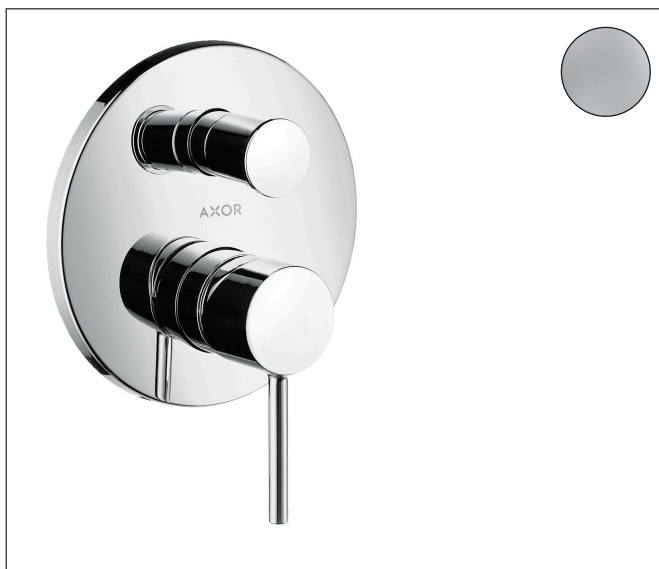

Merk	AXOR
Artikelnaam	AXOR Starck ééngreeps badmengkraan met zekerheidscombinatie
Art.nr.	10418000
Oppervlakte	chrom
Netto prijs	580,68 EUR

Product foto

Kenmerken

- maximale doorstroomhoeveelheid bij 3 bar: 26 l/min
- keramisch kardoes
- temperatuurbegrenzing instelbaar
- omstelling met automatische reset
- aansluiting: inbouwdeel
- wandmontage
- geen extra onderhoudsopening nodig

Maat tekeningen

Merk	AXOR
Artikelnaam	AXOR Starck ééngreeps badmengkraan met zekerheidscombinatie
Art.nr.	10418000
Oppervlakte	chrom
Netto prijs	580,68 EUR

Benodigde onderdelen

Product foto	Artikelnaam	Art.nr.	Prijs
	AXOR Inbouwdeel	01400180	130,00
	hansgrohe Adapterplaat voor iBox Universal 2	13588000	33,03

Merk AXOR
 Artikelnaam **AXOR Starck** ééngreeps badmengkraan met zekerheidscombinatie
 Art.nr. 10418000
 Oppervlakte chroom
 Netto prijs 580,68 EUR

Stroomschema

Merk	AXOR
Artikelnaam	AXOR Starck ééngreeps badmengkraan met zekerheidscombinatie
Art.nr.	10418000
Oppervlakte	chrom
Netto prijs	580,68 EUR

Explosietekening voor bouwjaar: >04/12

Merk	AXOR
Artikelnaam	AXOR Starck ééngreeps badmengkraan met zekerheidscombinatie
Art.nr.	10418000
Oppervlakte	chrom
Netto prijs	580,68 EUR

Onderdelen voor bouwjaar: >04/12