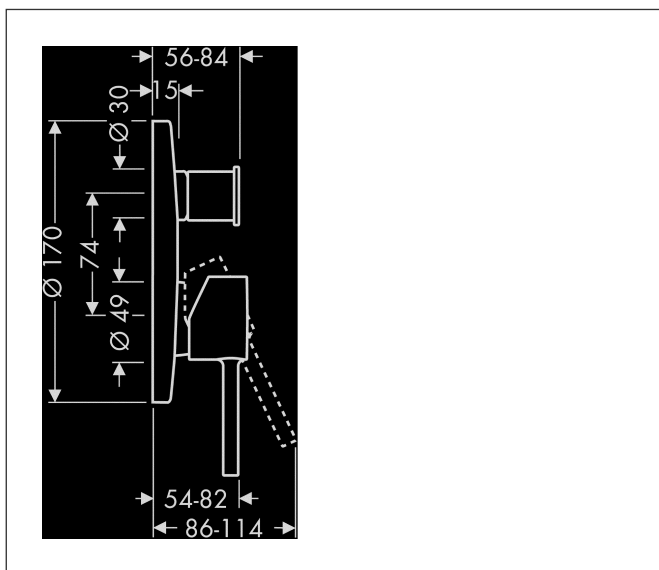

Merk	AXOR
Artikelnaam	AXOR Starck ééngreeps badmengkraan met zekerheidscombinatie
Art.nr.	10418000
Oppervlakte	chrom
Netto prijs	580,68 EUR

Product foto

Kenmerken

- maximale doorstroomhoeveelheid bij 3 bar: 26 l/min
- keramisch kardoes
- temperatuurbegrenzing instelbaar
- omstelling met automatische reset
- aansluiting: inbouwdeel
- wandmontage
- geen extra onderhoudsopening nodig

Maat tekeningen

Merk	AXOR
Artikelnaam	AXOR Starck ééngreeps badmengkraan met zekerheidscombinatie
Art.nr.	10418000
Oppervlakte	chrom
Netto prijs	580,68 EUR

Benodigde onderdelen

Product foto	Artikelnaam	Art.nr.	Prijs
	AXOR Inbouwdeel	01400180	130,00
	hansgrohe Adapterplaat voor iBox Universal 2	13588000	33,03

Explosietekening voor bouwjaar: >04/12

Merk	AXOR
Artikelnaam	AXOR Starck ééngreeps badmengkraan met zekerheidscombinatie
Art.nr.	10418000
Oppervlakte	chrom
Netto prijs	580,68 EUR

Onderdelen voor bouwjaar: >04/12