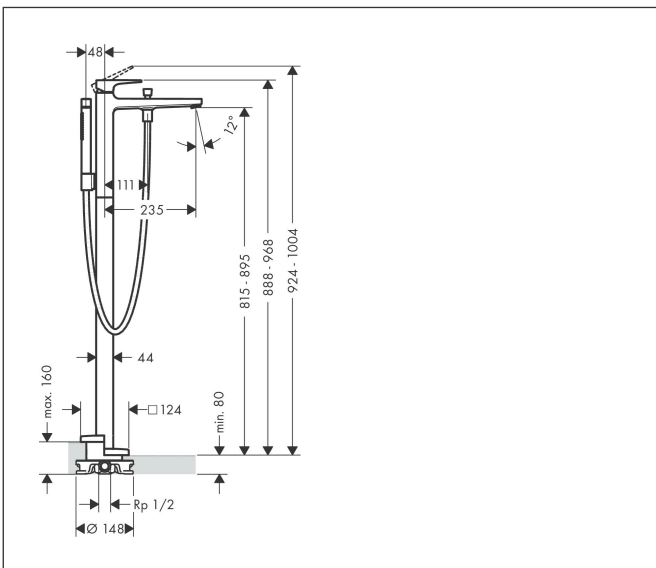

Merk hansgrohe
 Artikelnaam **Metropol** ééngreeps badmengkraan vloergemonteerd met rechte greep
 Art.nr. 32532340
 Oppervlakte Brushed Black Chrome
 Netto prijs 3.474,04 EUR

Product foto

Maat tekeningen

Kenmerken

- voorsprong uitloop 235 mm
- straalsoort mengkraan: normale straal
- straalsoort handdouche: Rain, MonoRain
- maximale doorstroomhoeveelheid bij 3 bar: 20 l/min
- keramisch kardoes
- temperatuurbegrenzing instelbaar
- omstelling met automatische reset
- aansluiting: inbouwdeel
- opbouwmontage

Technologie

Straalsoorten

Merk hansgrohe
 Artikelnaam **Metropol** ééngreeps badmengkraan vloergemonteerd met rechte greep
 Art.nr. 32532340
 Oppervlakte Brushed Black Chrome
 Netto prijs 3.474,04 EUR

Benodigde onderdelen

Stroomschema

1 Handdouche
 2 Baduitloop

Merk	hansgrohe
Artikelnaam	Metropol ééngreeps badmengkraan vloergemonteerd met rechte greep
Art.nr.	32532340
Oppervlakte	Brushed Black Chrome
Netto prijs	3.474,04 EUR