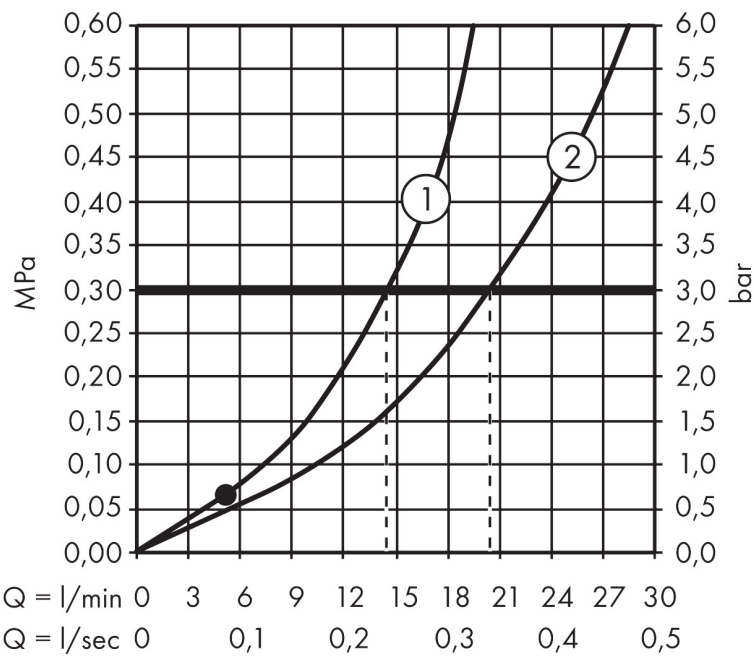

Merk hansgrohe
Artikelnaam **Metropol** ééngreeps badmengkraan vloergemonteerd met rechte greep
Art.nr. 32532340
Oppervlakte Brushed Black Chrome
Netto prijs 3.474,04 EUR

Stroomschema

1 Handdouche
2 Baduitloop