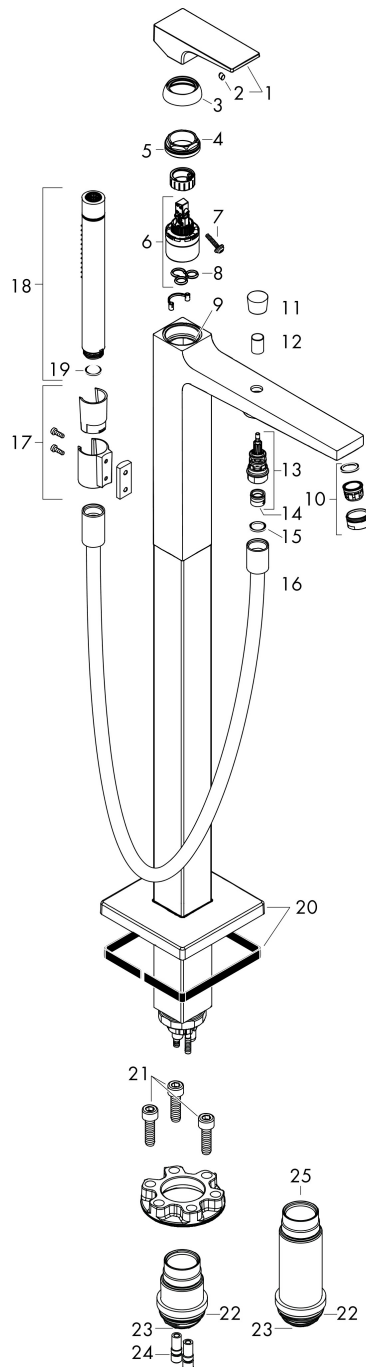

Merk	hansgrohe
Artikelnaam	Metropol ééngreeps badmengkraan vloergemonteerd met rechte greep
Art.nr.	32532340
Oppervlakte	Brushed Black Chrome
Netto prijs	3.474,04 EUR

Explosietekening voor bouwjaar: >11/20