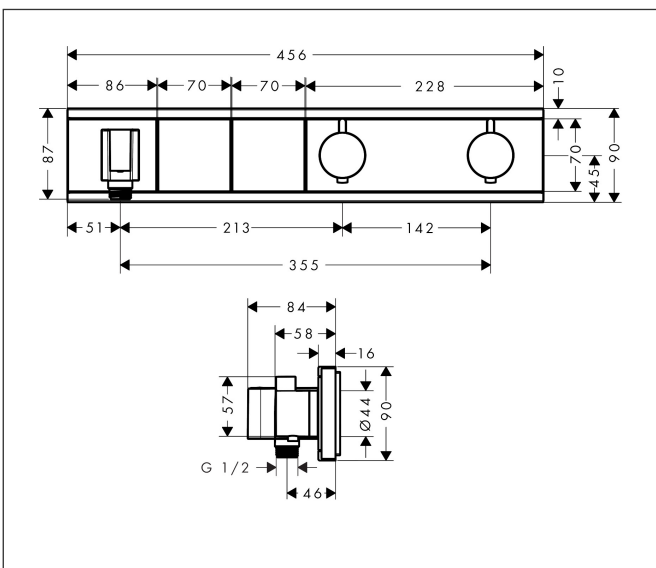

Merk	hansgrohe
Artikelnaam	RainSelect thermostaat afbouwdeel voor 2 functies
Art.nr.	15355600
Oppervlakte	zwart/chroom
Netto prijs	1.622,57 EUR

Product foto

Kenmerken

- bestaat uit: thermostaat, douchehouder
- gelijktijdig gebruik van verschillende functies
- Select-knop aan/uit bediening voor 2 uitlaten
- afhankelijk van volumestroom en installatie ca. 50% verlaging van de doorstroom en geïntegreerde uitschakelfunctie
- thermostaatkardoes, start-/stopkraan
- maximale doorstroomhoeveelheid bij 3 bar: 38 l/min
- doorstroom per functie: 26 l/min
- doorstroomhoeveelheid door gelijktijdig gebruik van alle functies: 38 l/min
- Veiligheidsblokkering bij 40°C
- temperatuurbegrenzing instelbaar
- voor doucheslangen met een conische moer
- aansluiting: inbouwdeel
- thermostaat wordt geleverd met de volgende button(s): Rain large en handdouche

Maat tekeningen

Technologie

Merk hansgrohe
 Artikelnaam **RainSelect** thermostaat afbouwdeel voor 2 functies
 Art.nr. 15355600
 Oppervlakte zwart/chroom
 Netto prijs 1.622,57 EUR

Benodigde onderdelen

Product foto	Artikelnaam	Art.nr.	Prijs
	hansgrohe inbouwdeel voor 2 functies	15310180	833,69

Merk hansgrohe
 Artikelnaam **RainSelect** thermostaat afbouwdeel voor 2 functies
 Art.nr. 15355600
 Oppervlakte zwart/chroom
 Netto prijs 1.622,57 EUR

Explosietekening voor bouwjaar: >11/22

Merk hansgrohe
 Artikelnaam **RainSelect** thermostaat afbouwdeel voor 2 functies
 Art.nr. 15355600
 Oppervlakte zwart/chroom
 Netto prijs 1.622,57 EUR