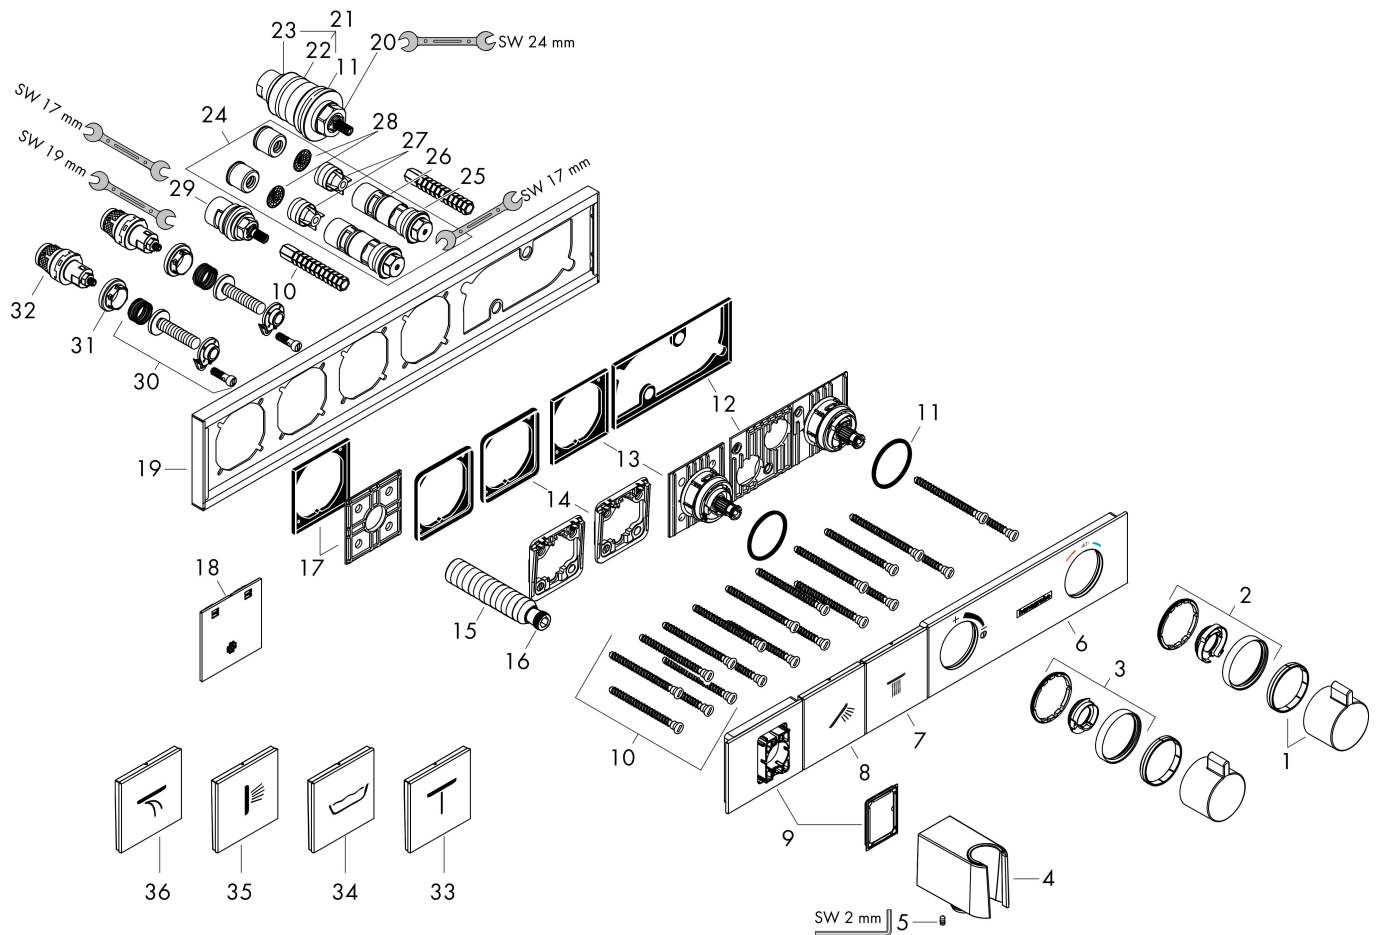

Merk	hansgrohe
Artikelnaam	RainSelect thermostaat afbouwdeel voor 2 functies
Art.nr.	15355600
Oppervlakte	zwart/chroom
Netto prijs	1.622,57 EUR

Product foto

Kenmerken

- bestaat uit: thermostaat, douchehouder
- gelijktijdig gebruik van verschillende functies
- Select-knop aan/uit bediening voor 2 uitlaten
- afhankelijk van volumestroom en installatie ca. 50% verlaging van de doorstroom en geïntegreerde uitschakelfunctie
- thermostaatkardoes, start-/stopkraan
- maximale doorstroomhoeveelheid bij 3 bar: 38 l/min
- doorstroom per functie: 26 l/min
- doorstroomhoeveelheid door gelijktijdig gebruik van alle functies: 38 l/min
- Veiligheidsblokkering bij 40°C
- temperatuurbegrenzing instelbaar
- voor doucheslangen met een conische moer
- aansluiting: inbouwdeel
- thermostaat wordt geleverd met de volgende button(s): Rain large en handdouche

Maat tekeningen

Technologie

Merk hansgrohe
 Artikelnaam **RainSelect** thermostaat afbouwdeel voor 2 functies
 Art.nr. 15355600
 Oppervlakte zwart/chroom
 Netto prijs 1.622,57 EUR

Benodigde onderdelen

Product foto	Artikelnaam	Art.nr.	Prijs
	hansgrohe inbouwdeel voor 2 functies	15310180	833,69

Merk hansgrohe
 Artikelnaam **RainSelect** thermostaat afbouwdeel voor 2 functies
 Art.nr. 15355600
 Oppervlakte zwart/chroom
 Netto prijs 1.622,57 EUR

Explosietekening voor bouwjaar: >11/22

Merk hansgrohe
 Artikelnaam **RainSelect** thermostaat afbouwdeel voor 2 functies
 Art.nr. 15355600
 Oppervlakte zwart/chroom
 Netto prijs 1.622,57 EUR