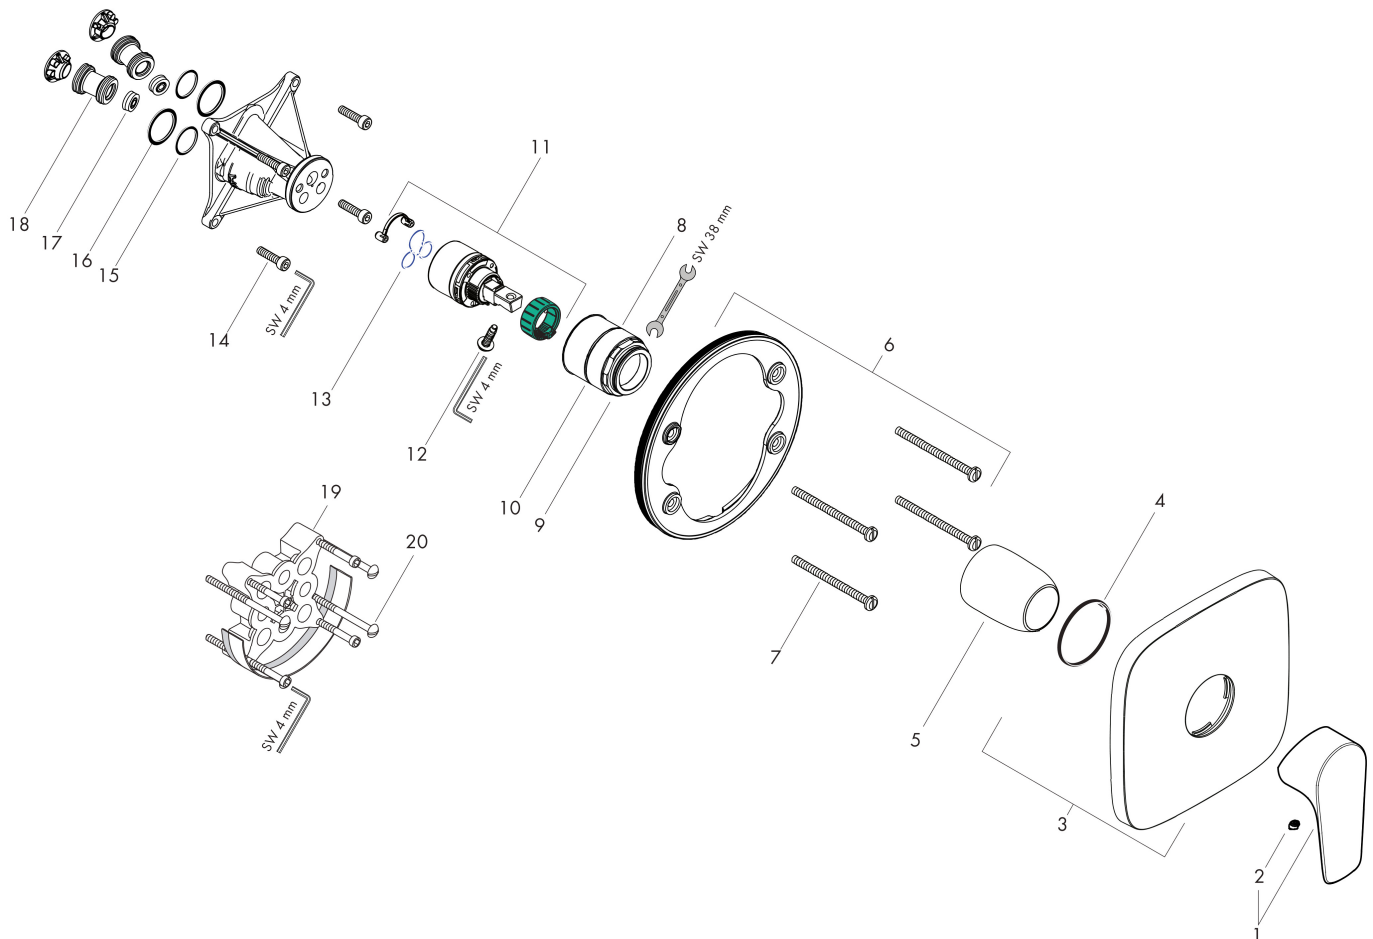

Merk hansgrohe
 Artikelnaam **Talis E** ééngreeps douchemengkraan afbouwdeel iBox Universal
 Art.nr. 71765140
 Oppervlakte Brushed Bronze
 Netto prijs 252,68 EUR

Product foto

Kenmerken

- 1 functie
- maximale doorstroomhoeveelheid bij 3 bar: 29,3 l/min
- keramisch kardoes
- temperatuurbegrenzing instelbaar
- aansluiting: inbouwdeel

Maat tekeningen

Merk hansgrohe
 Artikelnaam **Talis E** ééngreeps douchemengkraan afbouwdeel iBox Universal
 Art.nr. 71765140
 Oppervlakte Brushed Bronze
 Netto prijs 252,68 EUR

Stroomschema

Merk	hansgrohe
Artikelnaam	Talis E ééngreeps douchemengkraan afbouwdeel iBox Universal
Art.nr.	71765140
Oppervlakte	Brushed Bronze
Netto prijs	252,68 EUR

Explosietekening voor bouwjaar: >10/19

Merk	hansgrohe
Artikelnaam	Talis E ééngreeps douchemengkraan afbouwdeel iBox Universal
Art.nr.	71765140
Oppervlakte	Brushed Bronze
Netto prijs	252,68 EUR

Onderdelen voor bouwjaar: >10/19

Pos	Beschrijving	Art.nr.	Prijs
1	greep	92666140	40,14
2	greepstop	96338000	3,12
3	rozet 155 / 155 mm	95276140	
4	O-ring 43x3	98418000	3,12
5	huls	98790140	40,14
6	rozetdrager	98793000	34,01
7	drager-schroef-set	97747000	3,12
8	moer	98796000	34,01
9	O-ring 30x1,5	98433000	3,12
10	O-ring 39x1,5	98400000	3,12
11	kardoes compl.	92730000	54,08
12	borgschroef	95140000	4,99
13	dichting	95008000	8,01
14	schroef-set	96525000	8,01
15	O-ring 16x2	98133000	3,12
16	O-Ring 22x2	98185000	3,12
17	doorstroombegrenzer (22 l/min)	95884000	10,82
18	slagdemper	96429000	4,99
19	verlengset 25 mm	13595000	56,64
20	drager-schroef-set	96454000	8,01
a	Basisset	01800180	153,75
b	adapter voor geruild aansluiting	93181000	236,70