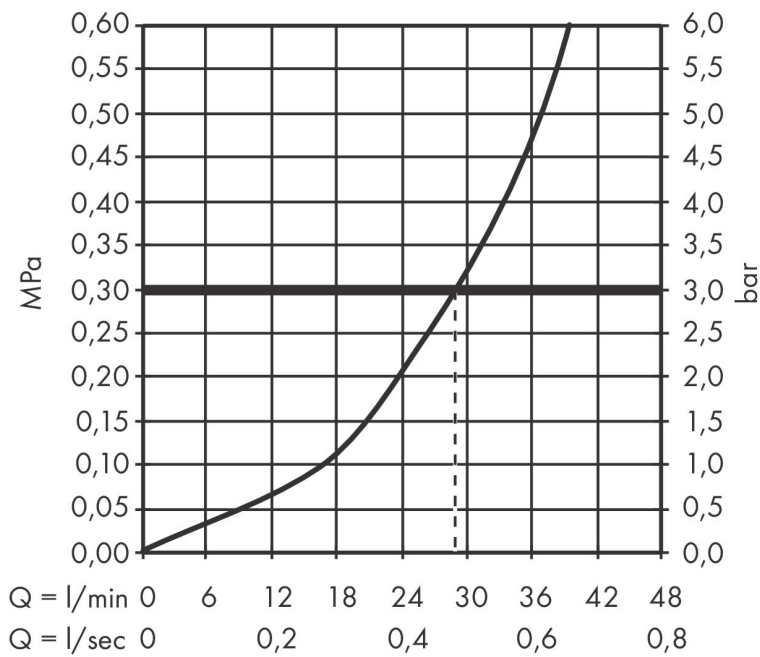

Merk hansgrohe
 Artikelnaam **Talis E** ééngreeps douchemengkraan afbouwdeel iBox Universal
 Art.nr. 71765140
 Oppervlakte Brushed Bronze
 Netto prijs 252,68 EUR

Product foto

Kenmerken

- 1 functie
- maximale doorstroomhoeveelheid bij 3 bar: 29,3 l/min
- keramisch kardoes
- temperatuurbegrenzing instelbaar
- aansluiting: inbouwdeel

Maat tekeningen

Merk hansgrohe
 Artikelnaam **Talis E** ééngreeps douchemengkraan afbouwdeel iBox Universal
 Art.nr. 71765140
 Oppervlakte Brushed Bronze
 Netto prijs 252,68 EUR

Stroomschema

Merk	hansgrohe
Artikelnaam	Talis E ééngreeps douchemengkraan afbouwdeel iBox Universal
Art.nr.	71765140
Oppervlakte	Brushed Bronze
Netto prijs	252,68 EUR