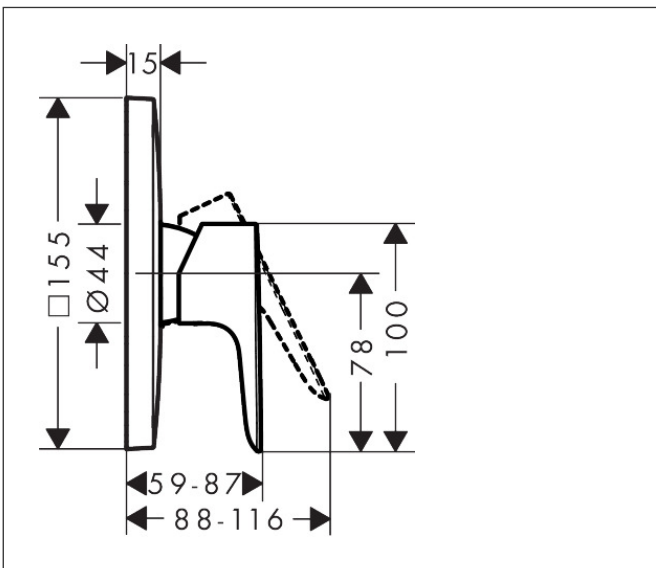

Merk hansgrohe
 Artikelnaam **Talis E** ééngreeps douchemengkraan afbouwdeel iBox Universal
 Art.nr. 71765140
 Oppervlakte Brushed Bronze
 Netto prijs 252,68 EUR

Product foto

Kenmerken

- 1 functie
- maximale doorstroomhoeveelheid bij 3 bar: 29,3 l/min
- keramisch kardoes
- temperatuurbegrenzing instelbaar
- aansluiting: inbouwdeel

Maat tekeningen

Merk hansgrohe
 Artikelnaam **Talis E** ééngreeps douchemengkraan afbouwdeel iBox Universal
 Art.nr. 71765140
 Oppervlakte Brushed Bronze
 Netto prijs 252,68 EUR

Stroomschema

Merk	hansgrohe
Artikelnaam	Talis E ééngreeps douchemengkraan afbouwdeel iBox Universal
Art.nr.	71765140
Oppervlakte	Brushed Bronze
Netto prijs	252,68 EUR

Explosietekening voor bouwjaar: >10/19

Merk	hansgrohe
Artikelnaam	Talis E ééngreeps douchemengkraan afbouwdeel iBox Universal
Art.nr.	71765140
Oppervlakte	Brushed Bronze
Netto prijs	252,68 EUR

Onderdelen voor bouwjaar: >10/19

Pos	Beschrijving	Art.nr.	Prijs
1	greep	92666140	40,14
2	greepstop	96338000	3,12
3	rozet 155 / 155 mm	95276140	
4	O-ring 43x3	98418000	3,12
5	huls	98790140	40,14
6	rozetdrager	98793000	34,01
7	drager-schroef-set	97747000	3,12
8	moer	98796000	34,01
9	O-ring 30x1,5	98433000	3,12
10	O-ring 39x1,5	98400000	3,12
11	kardoes compl.	92730000	54,08
12	borgschroef	95140000	4,99
13	dichting	95008000	8,01
14	schroef-set	96525000	8,01
15	O-ring 16x2	98133000	3,12
16	O-Ring 22x2	98185000	3,12
17	doorstroombegrenzer (22 l/min)	95884000	10,82
18	slagdemper	96429000	4,99
19	verlengset 25 mm	13595000	56,64
20	drager-schroef-set	96454000	8,01
a	Basisset	01800180	153,75
b	adapter voor geruild aansluiting	93181000	236,70