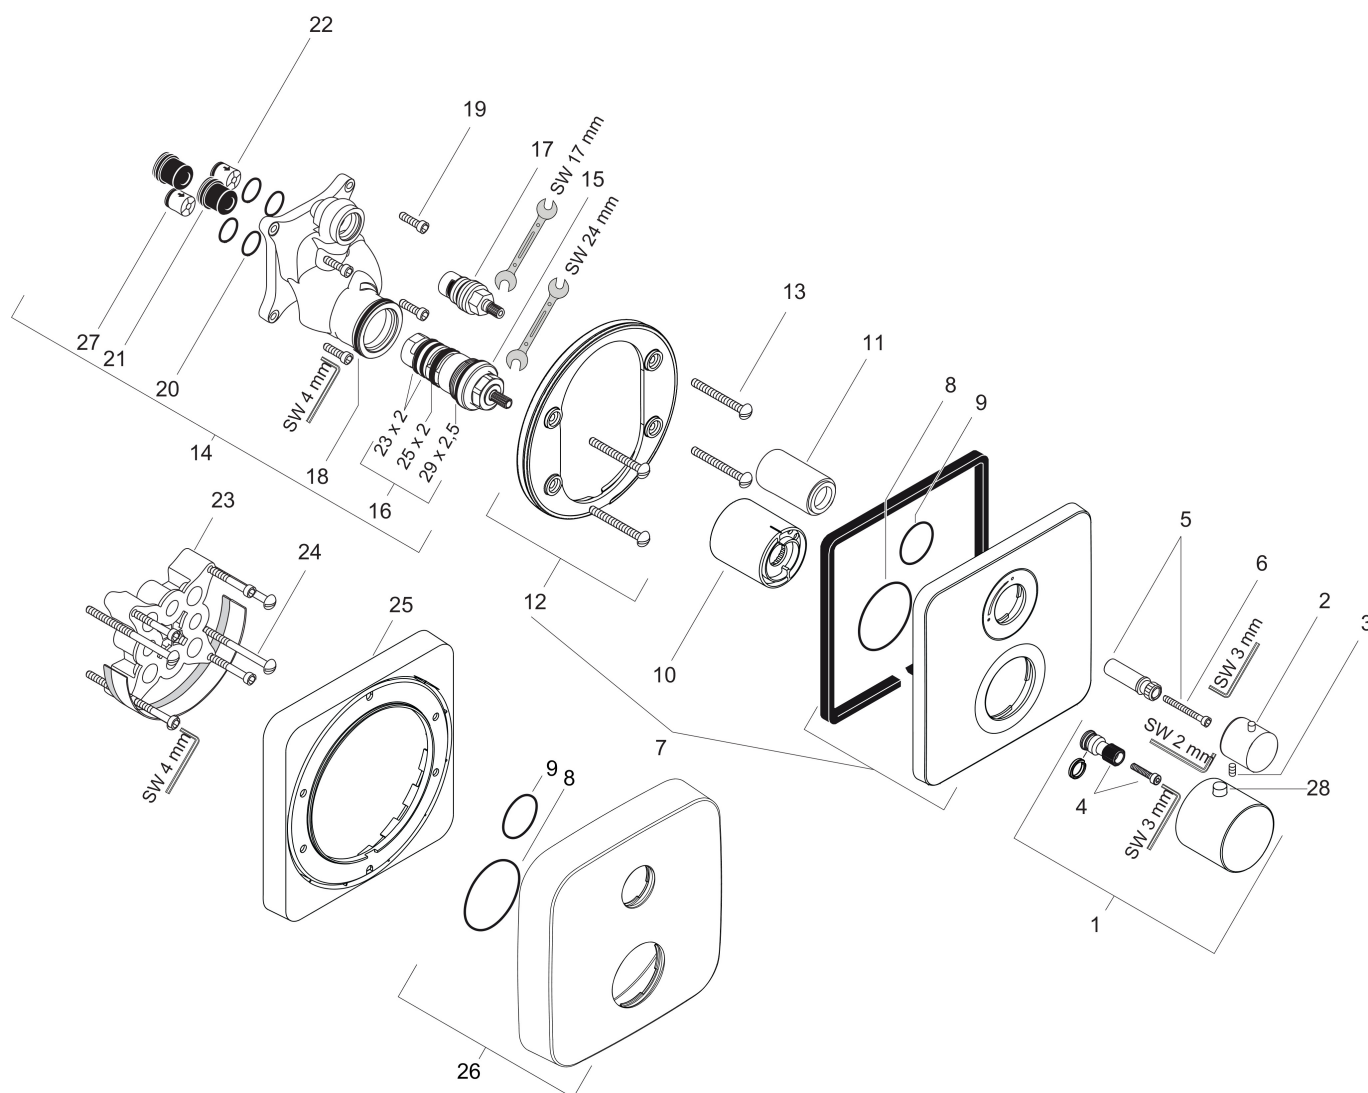

Merk	AXOR
Artikelnaam	AXOR Citterio M thermostaat afbouwdeel met stopkraan
Art.nr.	34705000
Oppervlakte	chrom
Netto prijs	847,50 EUR

Explosietekening voor bouwjaar: >09/13