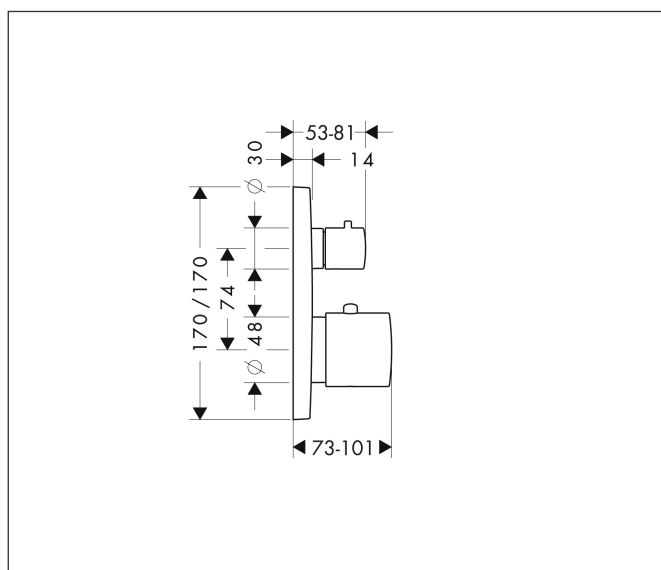

Maat tekeningen

Technologie

Certificaat