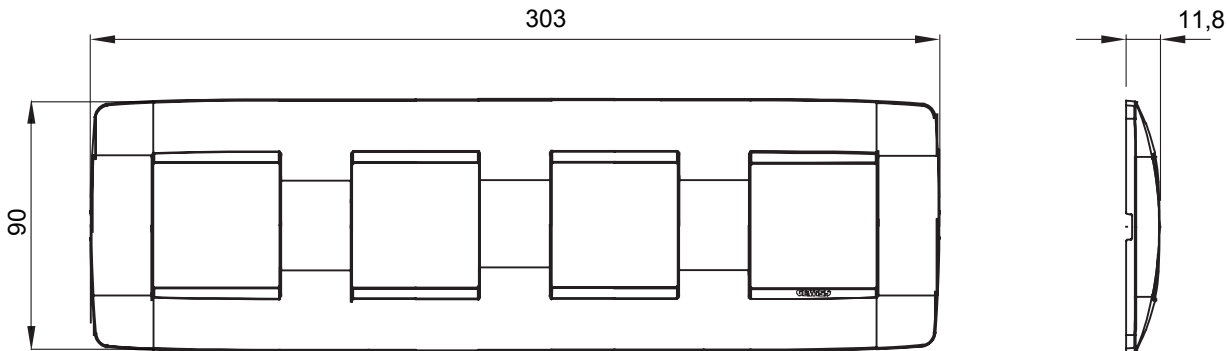

DIMENSIONAL

TECHNICAL SYMBOLOGY

STANDARDS/APPROVALS