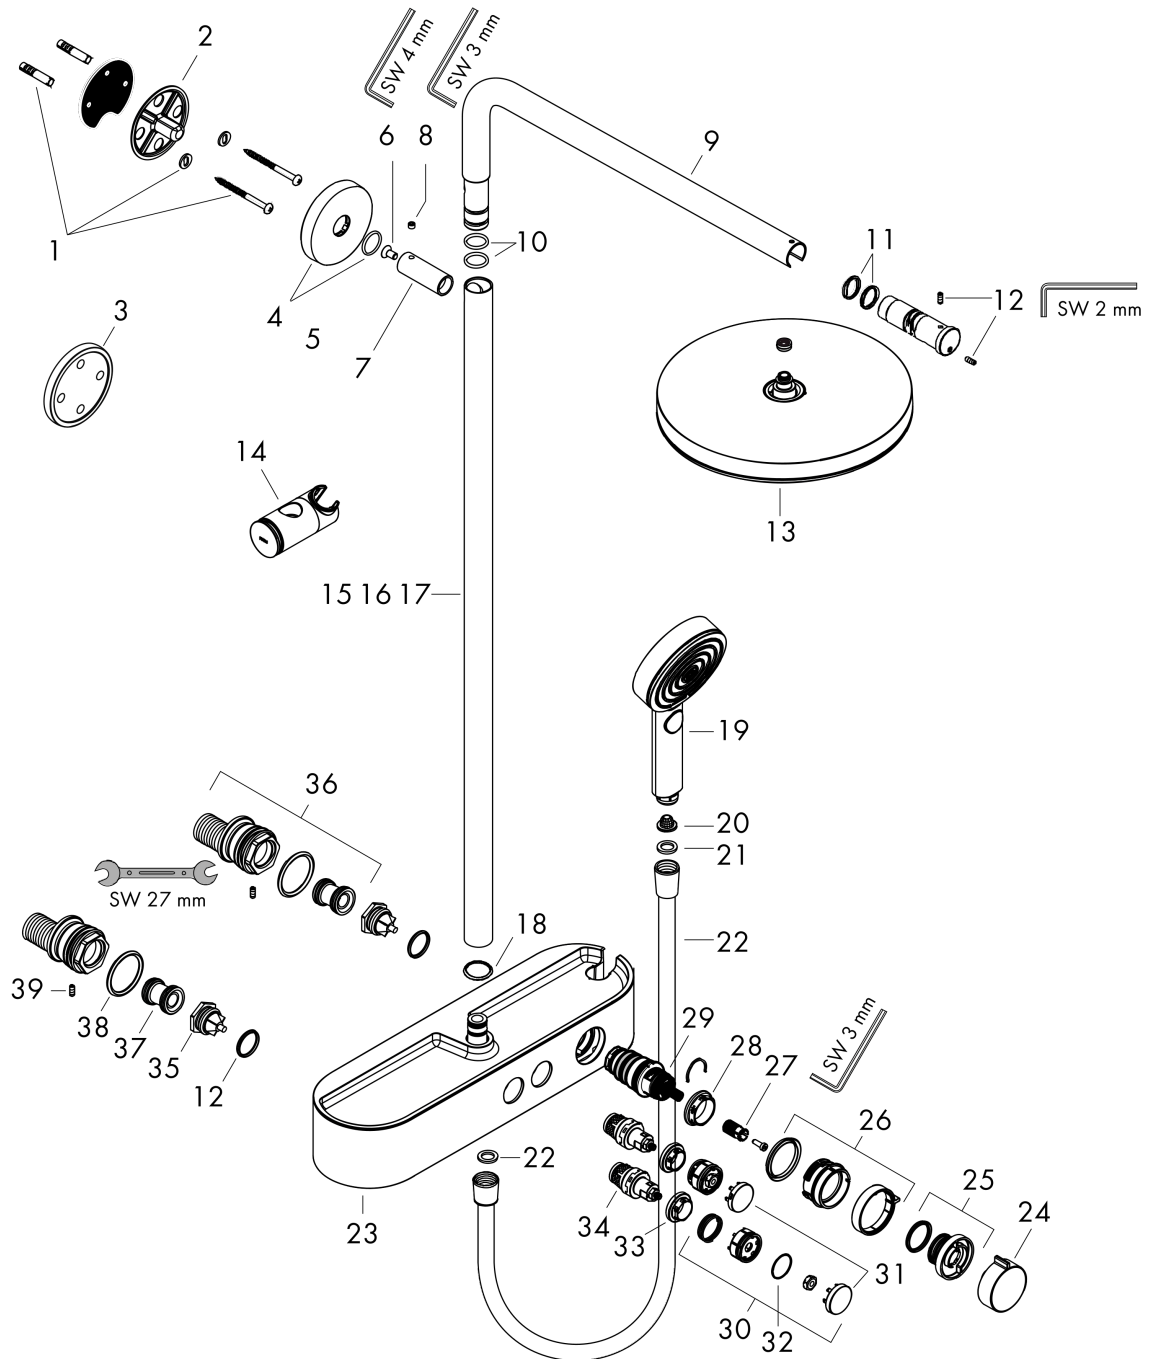

Pulsify S
Showerpip 260 1jet met ShowerTablet Select 400
Finish: **chrom**   Artikelnummer: **24220000**

Explosietekening

Bouwjaar: >01/22

Pulsify S
Showerpipen 260 1jet met ShowerTablet Select 400
Finish: **chrom** Artikelnummer: **24220000**

Reserveonderdelenlijst

Bouwjaar: >01/22

Regel	Beschrijving	Artikelnummer	Prijs incl. BTW	VE
1	bevestigingsmateriaal	98716000	14,04 €	1
2	muurflans	95688000	27,95 €	1
3	opvulschijf 7 mm	95239000	14,04 €	1
4	rozet Ø 60 mm	95692000	17,91 €	1
5	O-ring 20x2	98165000	2,90 €	1
6	schroef	92137000	4,96 €	1
7	huls	92166000	35,82 €	1
8	inbusschroef M6x5	98447000	2,90 €	1
9	douche-arm compl.	94831000	123,78 €	1
10	O-ring 17x2,5	98387000	2,90 €	1
11	O-ring 17x2	98199000	2,90 €	1
12	inbusschroef M4x10	97667000	2,90 €	1
13	Hoofdouche	94876000	317,87 €	1
14	schuifstuk cpl.	93517000	55,90 €	1
15	stijgbuis 973 mm / Ø 22 mm	92468000	123,78 €	1
16	stijgbuis 1030 mm	95915000	123,78 €	1
17	stijgbuis 1400 mm	95983000	156,09 €	1
18	dichtmanchet	94795000	2,90 €	1
19	Handdouche	24110000	-	1
20	zeef	92672000	4,96 €	1
21	dichting	98058000	2,90 €	1
22	doucheslang Isiflex'B 1,60 m	28276000	-	1
23	Thermostaat	87855000	755,16 €	1
24	greep	94403000	35,82 €	1
25	aanslagring	94404000	35,82 €	1
26	greep	94405000	22,39 €	1
27	greepadapter m. schroef	92136000	17,91 €	1
28	moer	98913000	17,91 €	1
29	temperatuur regeleenheid	98282000	99,58 €	1
30	veer met huls	92340000	11,13 €	1
31	symboolset	98367000	44,65 €	1
32	O-ring 20x1	98140000	2,90 €	1
33	moer	98368000	11,13 €	1
34	bovendeel	95758000	99,58 €	1
35	terugslagklep (drukbestendig tot 2 MPa)	95773000	27,95 €	1
36	S-koppelingenset	95772000	85,55 €	1
37	slagdemper	96429000	4,96 €	1
38	O-ring 29x3	98371000	4,96 €	1
39	inbusschroef M6x16 inclusief O-ring 29x3	98372000	8,11 €	1
a	adapter voor S-koppelingen	02026000	-	1