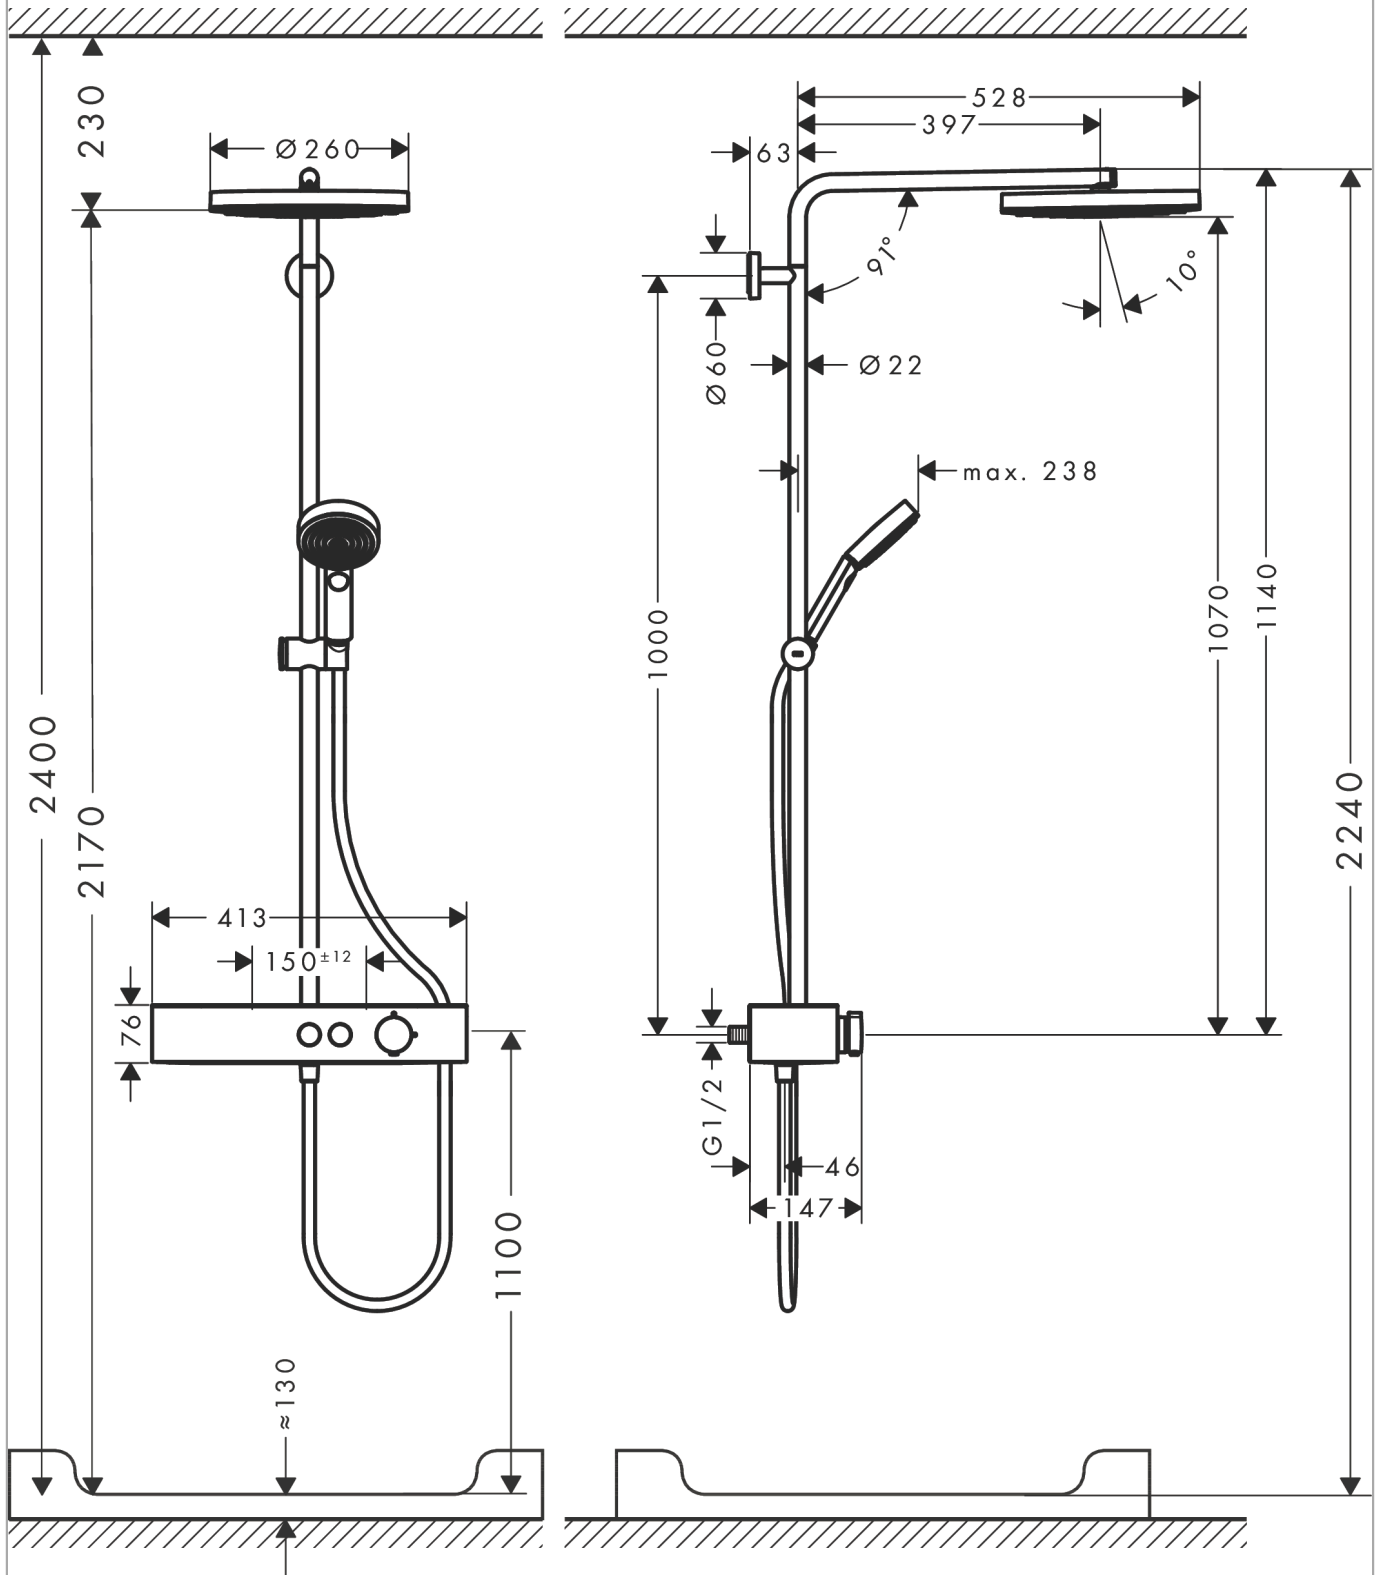

Pulsify S
Showerpip 260 1jet met ShowerTablet Select 400
 Finish: **chrom** Artikelnummer: **24220000**

Beschrijving

- bestaat uit: hoofddouche, handdouche, douchethermostaat, douchestang, schuifstuk, doucheslang
- hoofddouche Pulsify 260 1jet
- afmeting hoofddouche: 260 mm
- straalsoort hoofddouche: PowderRain
- oppervlak straalplaat: grafiet
- Snelle afvoer laat de hoofddouche leeglopen wanneer deze 10° of meer gekanteld is.
- afneembare douchekop
- planchet gemaakt van kunststof
- planchet grafiet
- straalsoort handdouche: PowderRain, IntenseRain, massagestraal
- maximale doorstroomhoeveelheid voor Showerpip bij 3 bar: 10,9 l/min
- minimale bedrijfsdruk: 1,2 bar
- maximale bedrijfsdruk: 10 bar
- kogelgewricht: hoek hoofddouche verstelbaar
- in hoogte verstelbaar schuifstuk met vergrendelend push-schuifstuk
- schuifknop draaibaar op de buis voor links- of rechtsom draaien
- lengte douchearm hoofddouche: 398 mm
- draaibare douchearm
- CoolContact thermostaat: Zorgt dat de buitenkant niet warm wordt, waardoor douchen nog veiliger wordt
- thermostaat ShowerTablet Select 400
- veiligheidsblokkering bij 40°C
- SafetyFunctie: maximale warmwatertemperatuur vooraf instelbaar
- handige omstelling via Select-knop
- gelijktijdig gebruik van 2 functies
- hartafstand: 150 ± 12 mm
- hoogte van buis kan worden verkort
- intrinsiek veilig tegen terugstroming
- diameter glijstang: 22 mm
- thermostaat wordt geleverd met knoppen handdouche en hoofddouche
- waterhoeveelheidsregeling met stop-functie
- 2 functies
- Kiwa K11292_Thermostatic Mixers EN1111

Productfoto

Maattekening

Doorstroombiagram

Pulsify S
Showerpip 260 1jet met ShowerTablet Select 400
 Finish: **chrom** Artikelnummer: **24220000**

Inbouwvoorbeeld

Pulsify S
Showerpip 260 1jet met ShowerTablet Select 400
 Finish: **chrom** Artikelnummer: **24220000**