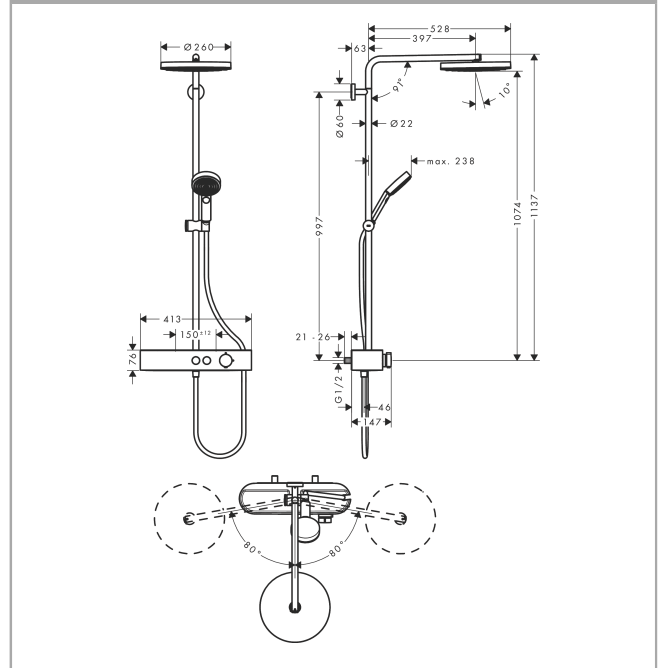

Maattekening