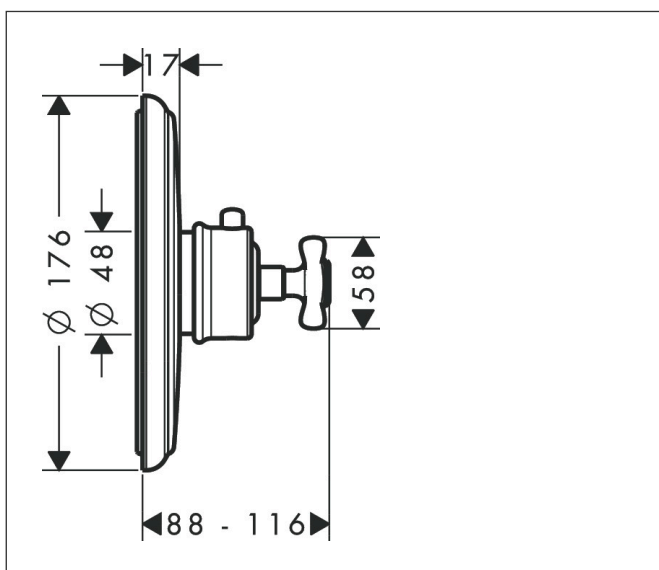

Merk	AXOR
Artikelnaam	<b>AXOR Montreux</b> thermostaat afbouwdeel met kruisgreep
Art.nr.	16810000
Oppervlakte	chrom
Netto prijs	885,29 EUR

## Kenmerken

- thermostaatkardoes
- maximale doorstroomhoeveelheid bij 3 bar: 43 l/min
- Veiligheidsblokkering bij 40°C
- temperatuurbegrenzing instelbaar
- aansluiting: inbouwdeel

## Maat tekeningen