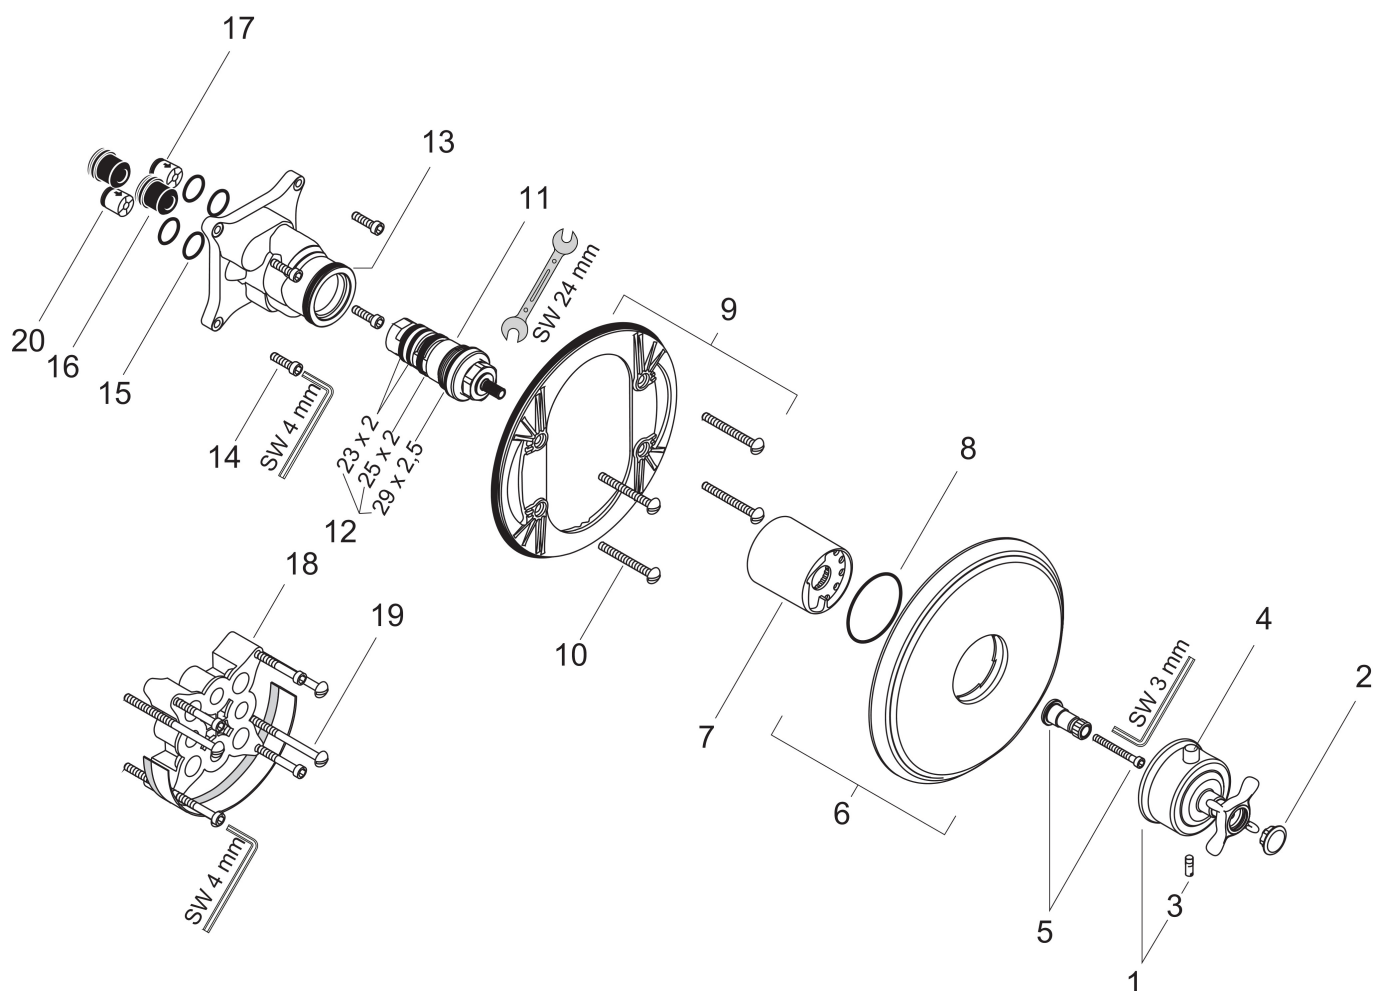

Merk	AXOR
Artikelnaam	AXOR Montreux thermostaat afbouwdeel met kruisgreep
Art.nr.	16810000
Oppervlakte	chrom
Netto prijs	885,29 EUR

Explosietekening voor bouwjaar: >05/11