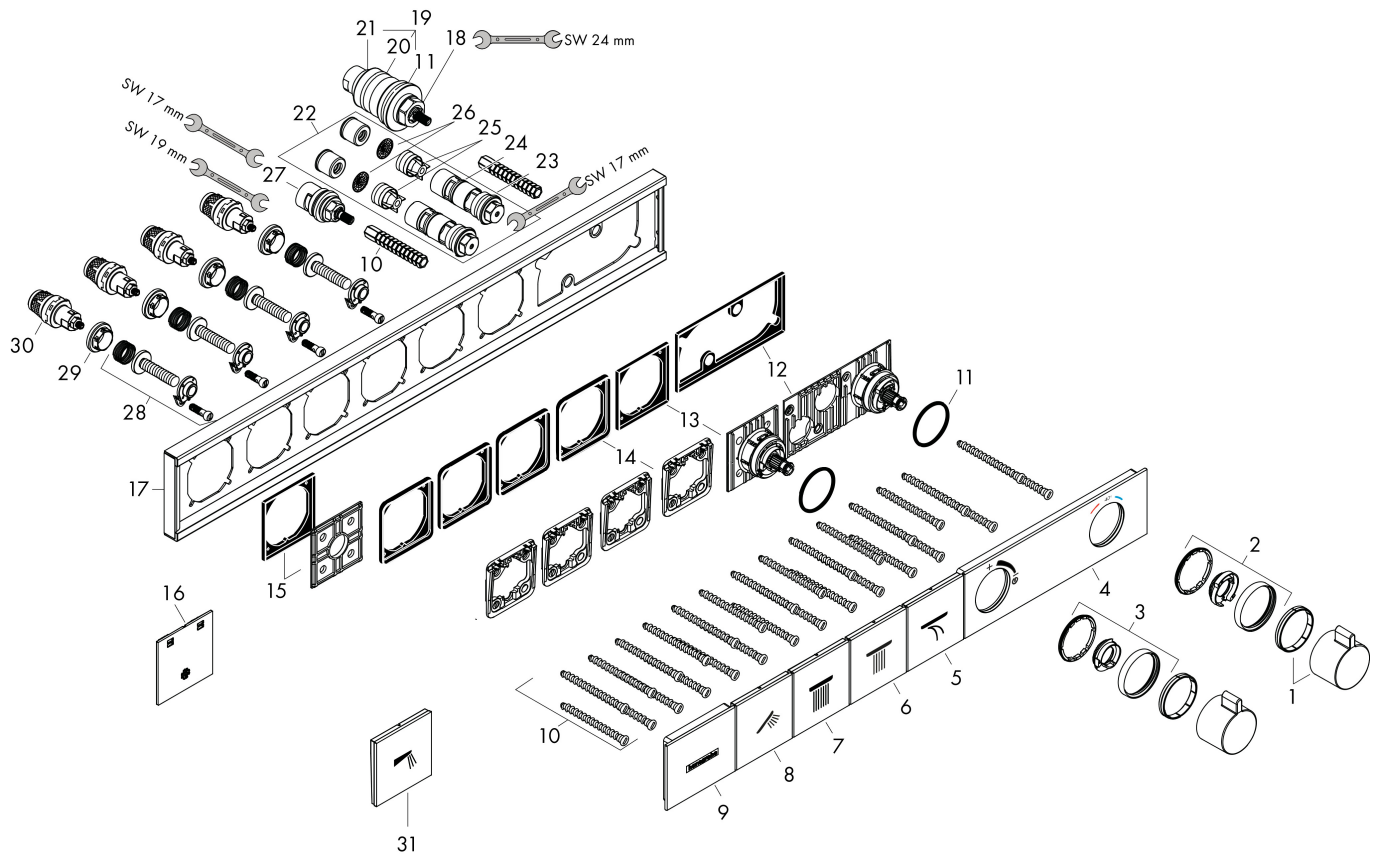

Merk hansgrohe
Artikelnaam **RainSelect** thermostaat inbouw voor 4 functies
Art.nr. 15382700
Oppervlakte mat wit
Netto prijs 2.656,84 EUR

Explosietekening voor bouwjaar: >07/19

Merk	hansgrohe
Artikelnaam	RainSelect thermostaat inbouw voor 4 functies
Art.nr.	15382700
Oppervlakte	mat wit
Netto prijs	2.656,84 EUR

Onderdelen voor bouwjaar: >07/19

Pos	Beschrijving	Art.nr.	Prijs
1	thermostaatgreep	92215700	81,12
2	aanslagring	93112700	40,14
3	aanslagring	93113700	40,14
4	afdekkap	93105450	153,50
5	symbool Watervalstraal	93305450	66,87
6	symbool Hoofdouché Rain groot	93107450	66,87
7	symbool Hoofdouché	93499450	66,87
8	symbool Handdouché	93106450	66,87
9	afdekkap	93501450	81,54
10	bevestigingsmateriaal	93102000	21,22
11	O-ring 38x2,5	98198000	4,99
12	greepadapter	93109000	21,22
13	greepadapter	93315000	42,22
14	wandhouder	93111000	10,82
15	wandhouder	93314000	21,22
16	montagehulp	93417000	4,99
17	rozet	93317700	570,02
18	temperatuur regeleenheid	96633000	118,25
19	dichtingsset	96636000	42,22
20	O-ring 34x2	98383000	4,99
21	O-ring 26x2	98147000	3,12
22	service eenheid	93406000	81,54
23	O-ring 20x2	98165000	3,12
24	O-ring 20x1,5	98197000	3,12
25	terugslagklep	96655000	10,82
26	zeef	97367000	8,01
27	bovendeel	98536000	66,87
28	Select-Adapter	93103000	21,22
29	moer	98368000	10,82
30	bovendeel	95758000	95,16
31	symbool schouderdouché	93498450	66,87
a	Basisset	15312180	1.111,64
b	Kranenvet	90920000	13,21
c	verlengset 25 mm	93434000	380,02