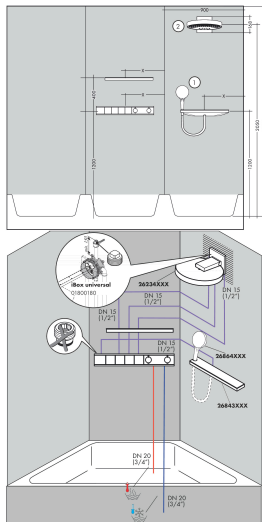

Merk hansgrohe
Artikelnaam **RainSelect** thermostaat inbouw voor 4 functies
Art.nr. 15382700
Oppervlakte mat wit
Netto prijs 2.656,84 EUR

Installatievoorbeelden

RainSelect
1537218 / 1538200

i Afmetingen kunnen variëren vanwege keramische toleranties die verband houden met het productieproces.