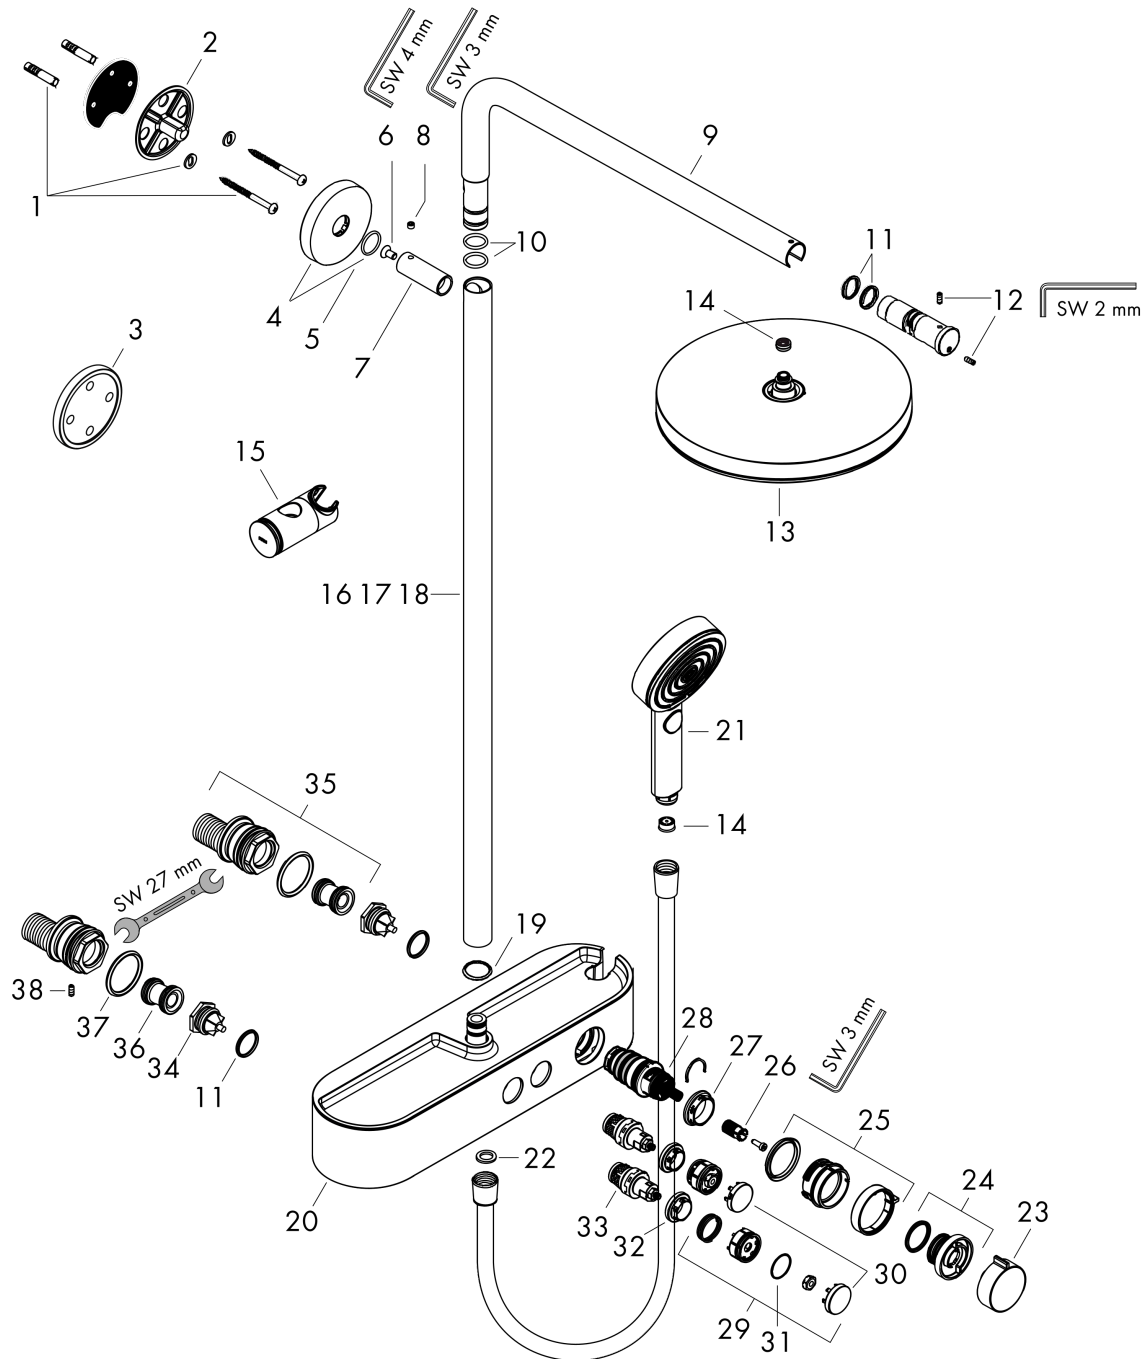

Pulsify S
Showerpip 260 1jet EcoSmart met ShowerTablet Select 400
Finish: **chrom**   Artikelnummer: **24221000**

Explosietekening

Bouwjaar: >01/23

Pulsify S
Showerpipen 260 1jet EcoSmart met ShowerTablet Select 400
Finish: **chrom** Artikelnummer: **24221000**

Reserveonderdelenlijst

Bouwjaar: >01/23

Regel	Beschrijving	Artikelnummer	Prijs incl. BTW	VE
1	bevestigingsmateriaal	98716000	14,04 €	1
2	muurflans	95687000	35,82 €	1
3	opvulschijf 7 mm	95239000	14,04 €	1
4	rozet Ø 60 mm	95692000	17,91 €	1
5	O-ring 20x2	98165000	2,90 €	1
6	schroef	92137000	4,96 €	1
7	huls	92166000	35,82 €	1
8	inbusschroef M6x5	98447000	2,90 €	1
9	douche-arm compl.	94831000	123,78 €	1
10	O-ring 15x2,5	98131000	2,90 €	1
11	O-ring 17x2	98199000	2,90 €	1
12	inbusschroef M4x10	97667000	2,90 €	1
13	Hoofdouche	94880000	317,87 €	1
14	doorstroombegrenzer (9 l/min)	95659000	8,11 €	1
15	schuifstuk cpl.	93517000	55,90 €	1
16	stijgbuis 973 mm / Ø 22 mm	92468000	123,78 €	1
17	stijgbuis 1030 mm	95915000	123,78 €	1
18	stijgbuis 1400 mm	95983000	156,09 €	1
19	dichtmanchet	94795000	2,90 €	1
20	Thermostaat	87855000	755,16 €	1
21	Handdouche	24110000	-	1
22	dichting	98058000	2,90 €	1
23	greep	94403000	35,82 €	1
24	aanslagring	94404000	35,82 €	1
25	greep	94405000	22,39 €	1
26	greepadapter m. schroef	92136000	17,91 €	1
27	moer	98913000	17,91 €	1
28	temperatuur regeleenheid	98282000	99,58 €	1
29	veer met huls	92340000	11,13 €	1
30	symbolset	98367000	44,65 €	1
31	O-ring 20x1	98140000	2,90 €	1
32	moer	98368000	11,13 €	1
33	bovendeel	95758000	99,58 €	1
34	terugslagklep (drukbestendig tot 2 MPa)	95773000	27,95 €	1
35	S-koppelingenset	95772000	85,55 €	1
36	slagdemper	96429000	4,96 €	1
37	O-ring 29x3	98371000	4,96 €	1
38	inbusschroef M6x16 inclusief O-ring 29x3	98372000	8,11 €	1
a	adapter voor S-koppelingen	02026000	-	1