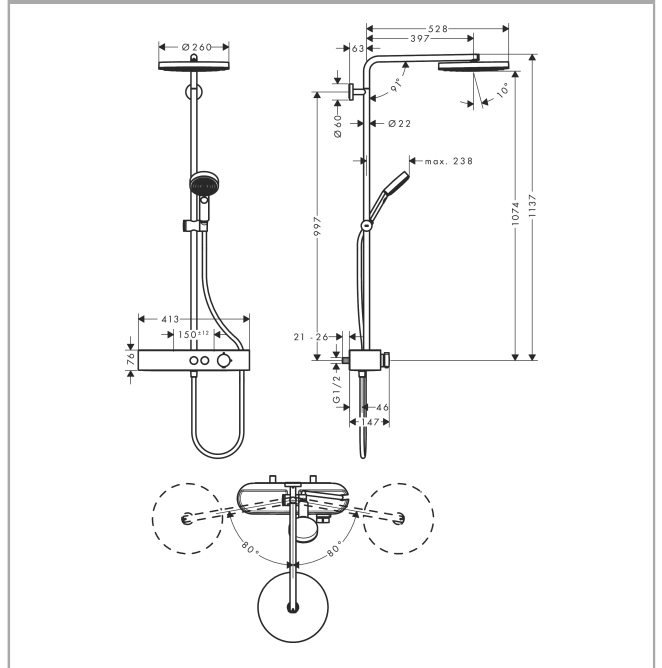

Maattekening