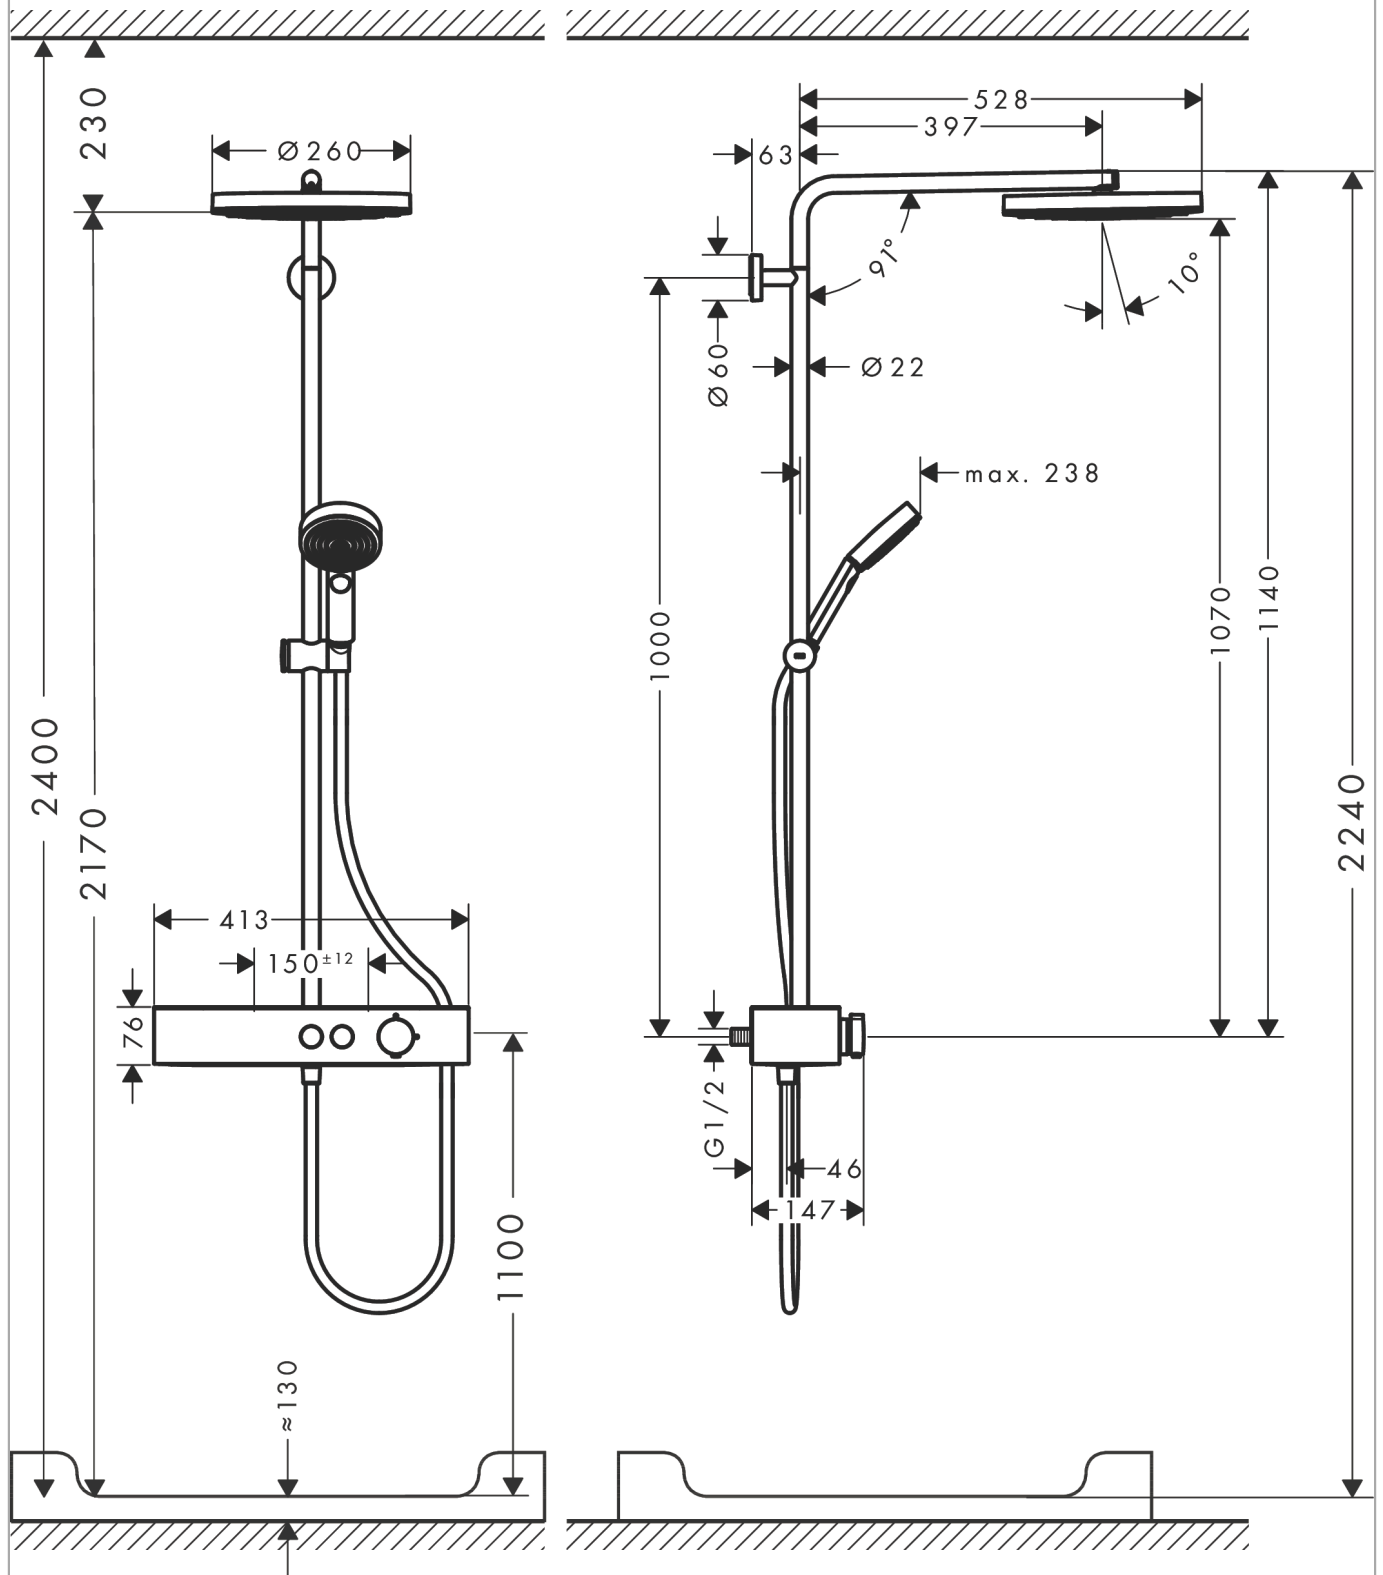

Pulsify S
Showerpipe 260 1jet EcoSmart met ShowerTablet Select 400
 Finish: **chrom** Artikelnummer: **24221000**

Beschrijving

- bestaat uit: hoofddouche, handdouche, douchethermostaat, douchestang, schuifstuk, doucheslang
- hoofddouche Pulsify 260 1jet
- afmeting hoofddouche: 260 mm
- straalsoort hoofddouche: PowderRain
- oppervlak straalplaat: grafiet
- Snelle afvoer laat de hoofddouche leeglopen wanneer deze 10° of meer gekanteld is.
- afneembare douchekop
- planchet gemaakt van kunststof
- planchet grafiet
- straalsoort handdouche: PowderRain, IntenseRain, massagestraal
- doorstroomhoeveelheid van handdouche bij 3 bar: 6,4 l/min
- maximale doorstroomhoeveelheid voor Showerpipe bij 3 bar: 7,5 l/min
- minimale bedrijfsdruk: 0,9 bar
- maximale bedrijfsdruk: 10 bar
- kogelgewricht: hoek hoofddouche verstelbaar
- in hoogte verstelbaar schuifstuk met vergrendelend push-schuifstuk
- schuifknop draaibaar op de buis voor links- of rechtsom draaien
- lengte douchearm hoofddouche: 398 mm
- draaibare douchearm
- CoolContact thermostaat: Zorgt dat de buitenkant niet warm wordt, waardoor douchen nog veiliger wordt
- thermostaat ShowerTablet Select 400
- veiligheidsblokkering bij 40°C
- SafetyFunctie: maximale warmwatertemperatuur vooraf instelbaar
- handige omstelling via Select-knop
- gelijktijdig gebruik van 2 functies
- hartafstand: 150 ± 12 mm
- hoogte van buis kan worden verkort
- intrinsiek veilig tegen terugstroming
- diameter glijstang: 22 mm
- thermostaat wordt geleverd met knoppen handdouche en hoofddouche
- waterhoeveelheidsregeling met stop-functie
- 2 functies
- EU taxonomie: max. 8l/min
- Kiwa K11292_Thermostatic Mixers EN1111

Productfoto

Maattekening

Doorstroombiagram

Pulsify S
Showerpip 260 1jet EcoSmart met ShowerTablet Select 400
 Finish: **chrom** Artikelnummer: **24221000**

Inbouwvoorbeeld

Pulsify S
Showerpip 260 1jet EcoSmart met ShowerTablet Select 400
 Finish: **chrom** Artikelnummer: **24221000**