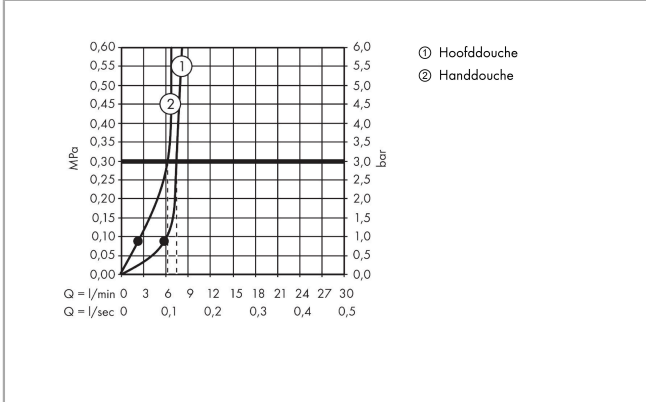

Doorstroombiagram