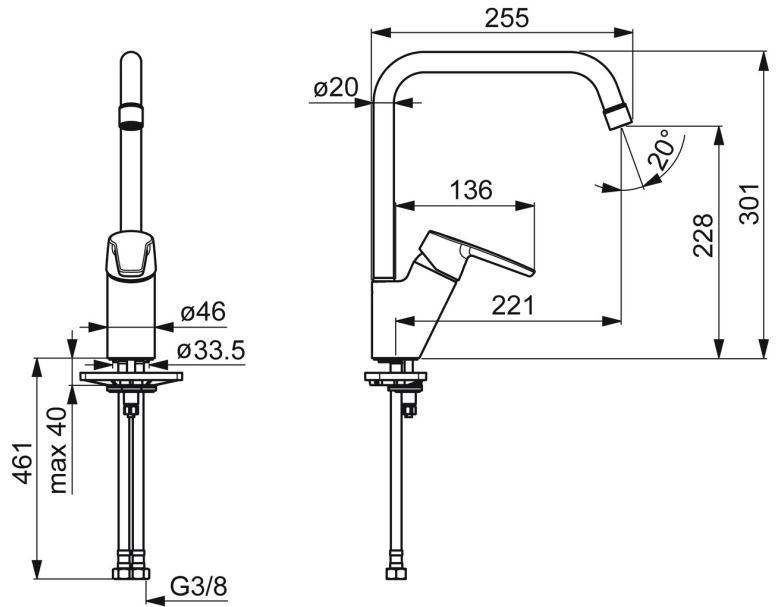

EAN: 4057304005183  
[static.hansa.com/52702293](http://static.hansa.com/52702293)

- Keuken
- Eengreeps
- Wastafelmontage
- Chroom
- Draaibare uitloop, Draaibereik beperkende optie
- Hendel met warm-koud-aanduiding, Eengreeps bediend
- Temperatuurbegrenzer, Temperatuurbegrenzer (achteraf instelbaar)
- Vuilfilter(s),  $\varnothing$  35 mm keramisch binnenwerk voor debiet en temperatuur instelling
- Flexibele aansluitlang(en)
- Rapid-montagesysteem

### Technische eigenschappen

DN-maat **DN15**  
 Warmwatertoevoer **max. +80°C**  
 Werkdruk **0.5-10 bar**  
 Aansluitmaat **G3/8**  
 Projectie **221 mm**  
 Terugstroom beveiliging (EN1717) **AA**  
 Materiaal **brass**

### SP52702293

	Naam	Code
01	Mousseur, M22x1 STD CC A Chroom	59914436
02	Hendel Chroom	59914417
03	Kap, 33x3 mm Chroom	59912504
04	Temperature adjustment limiter	59912325
05	Schroefring, M40x1, SW30	59913210
06	Binnenwerk, 3.5 Classic	59913075
07	Hoge uitloop, L=255 Chroom Stopgezet	59914438
08	Begrenzer, 120°	59914429
08	Begrenzer, 60°/0°	59914264
09	Dichting uitloop	59914266
10	Bevestigingsschroeven, M8x1, L=140	59912474
11	Bevestigingsset	59910749
12	Verstevigingsplaat	59910008