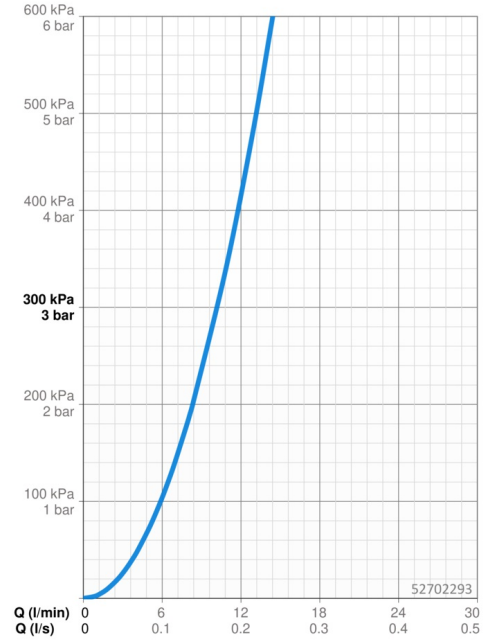

Technische gegevens

Doorstromingseigenschappen

Doorstroomhoeveelheid bij 3 bar **10.2 l/min**

Technische eigenschappen

DN-maat **DN15**
Warmwatertoevoer **max. +80°C**
Werkdruk **0.5-10 bar**
Aansluitmaat **G3/8**
Projectie **221 mm**
Terugstroom beveiliging (EN1717) **AA**
Materiaal **brass**

Voorschriften

EN-norm **EN 817**

Toestemmingen en Verklaringen

EPD **S-P-06396**

Duurzaamheid

EPD module A1 (kg CO2 eq.) **5,96**
EPD module A2 (kg CO2 eq.) **0,28**
EPD module A3 (kg CO2 eq.) **2,62**
EPD module A1-A3 (kg CO2 eq.) **8,86**
EPD module A4 (kg CO2 eq.) **0,18**
EPD module B7 (kg CO2 eq.) **4018,80**
EPD module C2 (kg CO2 eq.) **0,01**
EPD module C3 (kg CO2 eq.) **0,01**
EPD module C4 (kg CO2 eq.) **0,27**
EPD module D (kg CO2 eq.) **-5,01**