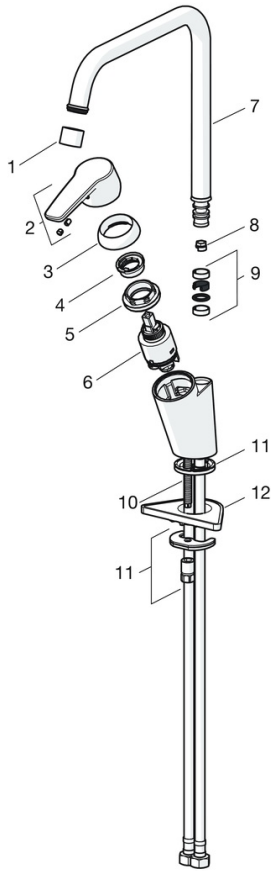

EAN: 4057304005183  
[static.hansa.com/52702293](http://static.hansa.com/52702293)

- Keuken
- Eengreeps
- Wastafelmontage
- Chroom
- Draaibare uitloop, Draaibereik beperkende optie
- Hendel met warm-koud-aanduiding, Eengreeps bediend
- Temperatuurbegrenzer, Temperatuurbegrenzer (achteraf instelbaar)
- Vuilfilter(s),  $\varnothing$  35 mm keramisch binnenwerk voor debiet en temperatuur instelling
- Flexibele aansluitlang(en)
- Rapid-montagesysteem

### Technische eigenschappen

DN-maat **DN15**  
 Warmwatertoevoer **max. +80°C**  
 Werkdruk **0.5-10 bar**  
 Aansluitmaat **G3/8**  
 Projectie **221 mm**  
 Terugstroom beveiliging (EN1717) **AA**  
 Materiaal **brass**

### Duurzaamheid

EPD module A1 (kg CO2 eq.) **5,96**  
 EPD module A2 (kg CO2 eq.) **0,28**  
 EPD module A3 (kg CO2 eq.) **2,62**  
 EPD module A1-A3 (kg CO2 eq.) **8,86**  
 EPD module A4 (kg CO2 eq.) **0,18**  
 EPD module B7 (kg CO2 eq.) **4018,80**  
 EPD module C2 (kg CO2 eq.) **0,01**  
 EPD module C3 (kg CO2 eq.) **0,01**  
 EPD module C4 (kg CO2 eq.) **0,27**  
 EPD module D (kg CO2 eq.) **-5,01**

### SP52702293

	Naam	Code
01	Mousseur, M22x1 STD CC A Chroom	59914436
02	Hendel Chroom	59914417
03	Kap, 33x3 mm Chroom	59912504
04	Temperature adjustment limiter	59912325
05	Schroefring, M40x1, SW30	59913210
06	Binnenwerk, 3.5 Classic	59913075
07	Hoge uitloop, L=255 Chroom Stopgezet	59914438
08	Begrenzer, 120°	59914429
08	Begrenzer, 60°/0°	59914264
09	Dichting uitloop	59914266
10	Bevestigingsschroeven, M8x1, L=140	59912474
11	Bevestigingsset	59910749
12	Verstevigingsplaat	59910008