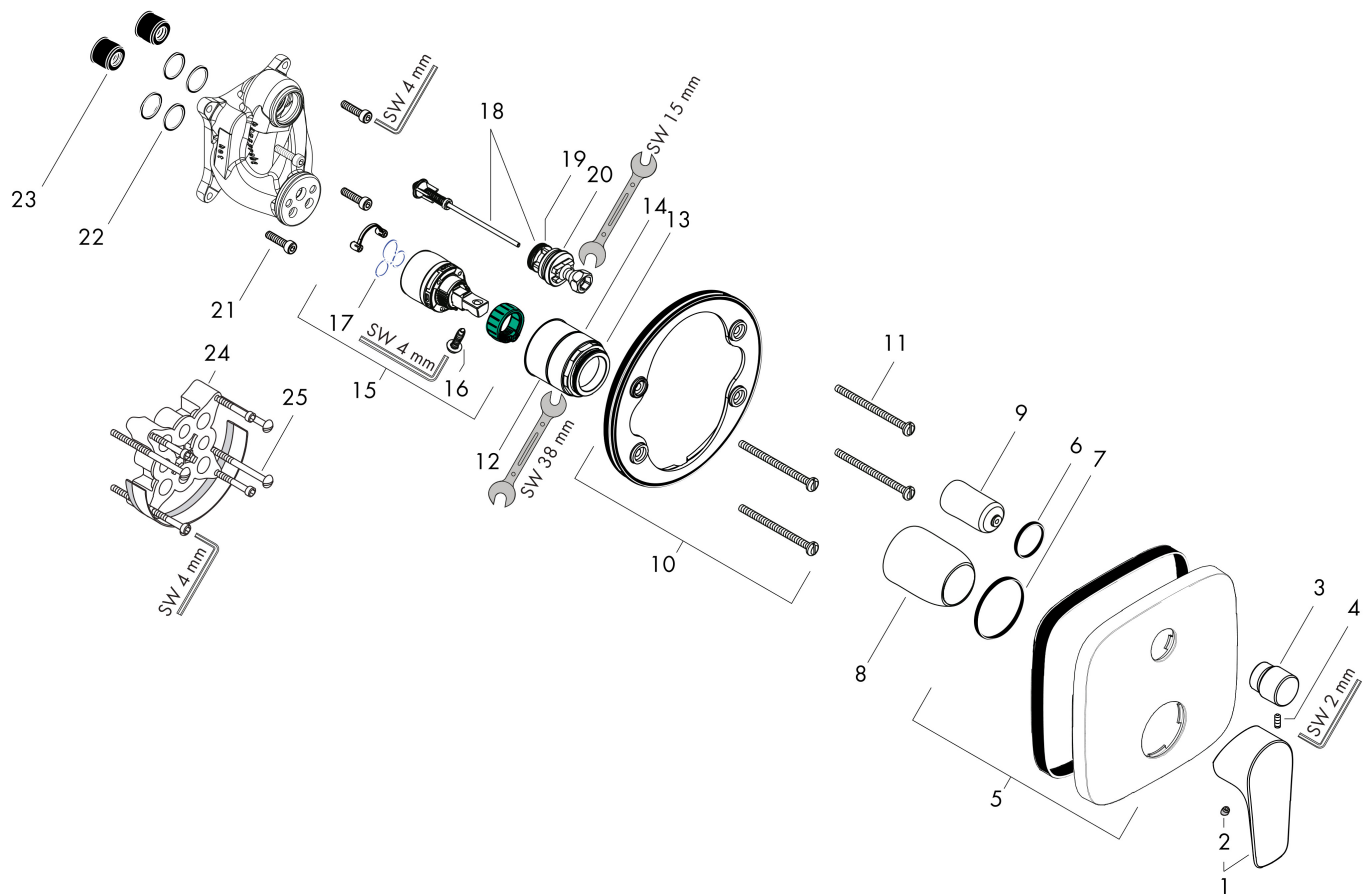

## Kenmerken

- doorstroomhoeveelheid bovenste uitloop: 21 l/min
- waterdoorstroom onderuitgang: 29 l/min
- maximale doorstroomhoeveelheid bij 3 bar: 29 l/min
- keramisch kardoes
- temperatuurbegrenzing instelbaar
- omstelling met automatische reset
- aansluiting: inbouwdeel
- wandmontage

## Maat tekeningen

Merk hansgrohe  
 Artikelnaam **Talis E** ééngreeps badmengkraan afbouwdeel  
 Art.nr. 71745670  
 Oppervlakte mat zwart  
 Netto prijs 282,82 EUR

## Stroomschema

Merk hansgrohe  
 Artikelnaam **Talis E** ééngreeps badmengkraan afbouwdeel  
 Art.nr. 71745670  
 Oppervlakte mat zwart  
 Netto prijs 282,82 EUR

## Explosietekening voor bouwjaar: >07/19

Merk	hansgrohe
Artikelnaam	<b>Talis E</b> ééngreeps badmengkraan afbouwdeel
Art.nr.	71745670
Oppervlakte	mat zwart
Netto prijs	282,82 EUR