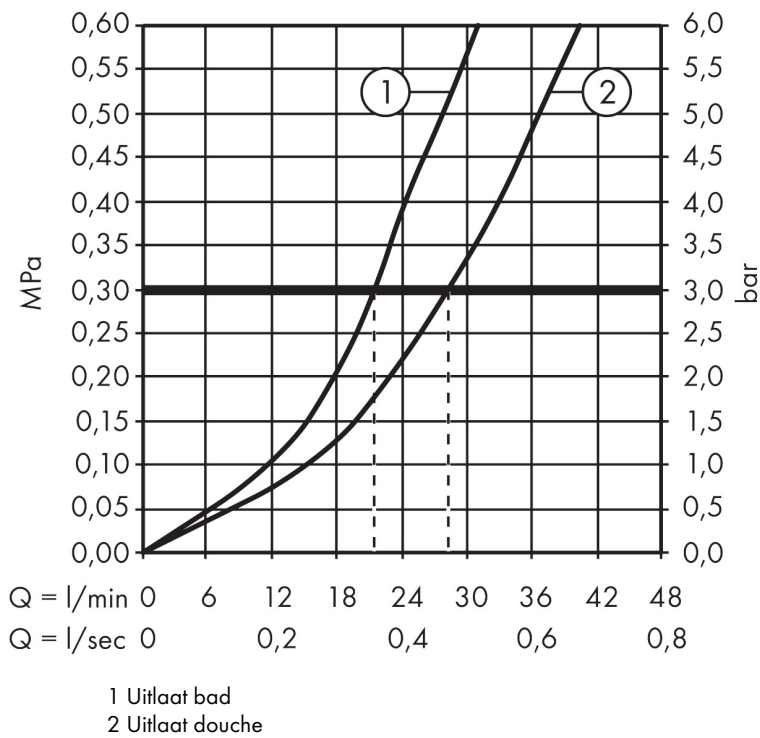

Merk hansgrohe
Artikelnaam **Talis E** ééngreeps badmengkraan afbouwdeel
Art.nr. 71745670
Oppervlakte mat zwart
Netto prijs 282,82 EUR

Stroomschema