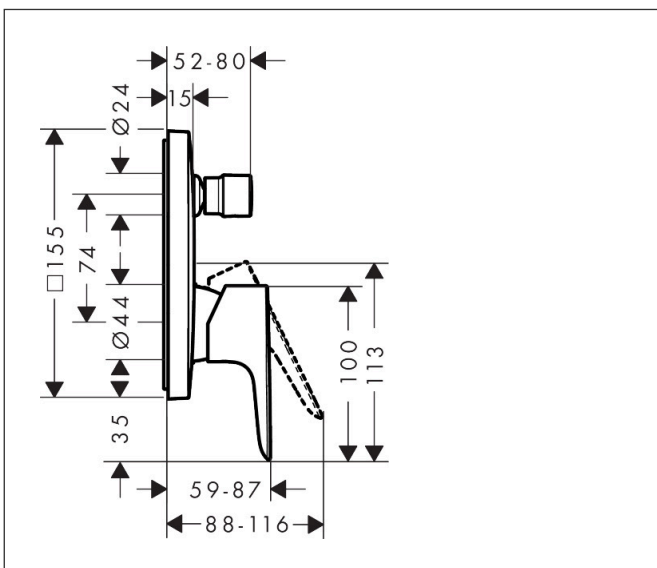

Merk hansgrohe  
 Artikelnaam **Talis E** ééngreeps badmengkraan afbouwdeel  
 Art.nr. 71745670  
 Oppervlakte mat zwart  
 Netto prijs 282,82 EUR

## Kenmerken

- doorstroomhoeveelheid bovenste uitloop: 21 l/min
- waterdoorstroom onderuitgang: 29 l/min
- maximale doorstroomhoeveelheid bij 3 bar: 29 l/min
- keramisch kardoes
- temperatuurbegrenzing instelbaar
- omstelling met automatische reset
- aansluiting: inbouwdeel
- wandmontage

## Maat tekeningen

Merk hansgrohe  
 Artikelnaam **Talis E** ééngreeps badmengkraan afbouwdeel  
 Art.nr. 71745670  
 Oppervlakte mat zwart  
 Netto prijs 282,82 EUR

## Explosietekening voor bouwjaar: >07/19

Merk	hansgrohe
Artikelnaam	<b>Talis E</b> ééngreeps badmengkraan afbouwdeel
Art.nr.	71745670
Oppervlakte	mat zwart
Netto prijs	282,82 EUR