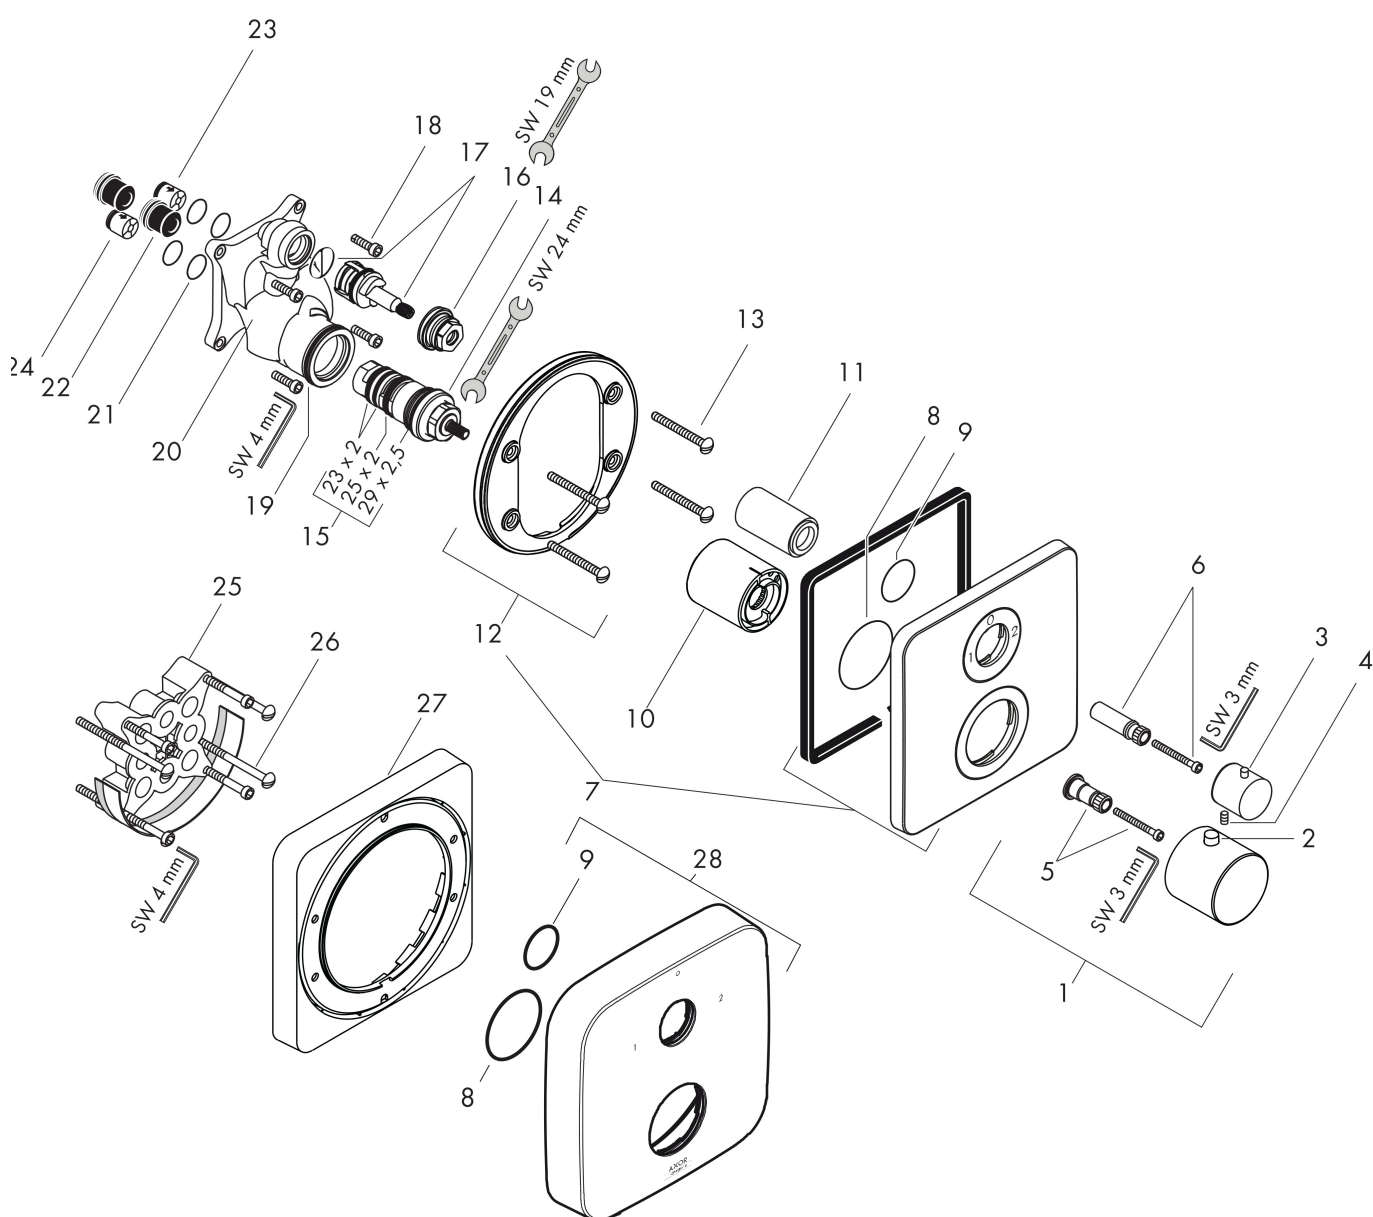

Merk	AXOR
Artikelnaam	AXOR Citterio M thermostaat afbouwdeel met stop-/omstelkraan
Art.nr.	34725000
Oppervlakte	chrom
Netto prijs	944,29 EUR

Explosietekening voor bouwjaar: >09/12