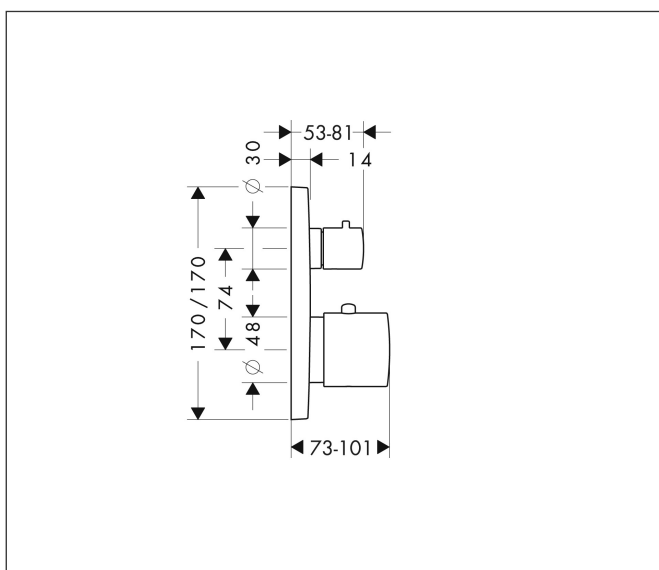

Merk	AXOR
Artikelnaam	AXOR Citterio M thermostaat afbouwdeel met stop-/omstelkraan
Art.nr.	34725000
Oppervlakte	chrom
Netto prijs	944,29 EUR

Product foto

Kenmerken

- thermostaatkardoes, stop- en omstelkraan
- maximale doorstroomhoeveelheid bij 3 bar: 29 l/min
- doorstroomhoeveelheid bovenste uitloop: 25 l/min
- waterdoorstroom onderuitgang: 29 l/min
- Veiligheidsblokkering bij 40°C
- temperatuurbegrenzing instelbaar
- aansluiting: inbouwdeel

Maat tekeningen

Technologie

Certificaat

Merk	AXOR
Artikelnaam	AXOR Citterio M thermostaat afbouwdeel met stop-/omstelkraan
Art.nr.	34725000
Oppervlakte	chrom
Netto prijs	944,29 EUR

Benodigde onderdelen

Product foto	Artikelnaam	Art.nr.	Prijs
	AXOR Inbouwdeel	01400180	130,00
	hansgrohe Adapterplaat voor iBox Universal 2	13588000	33,03