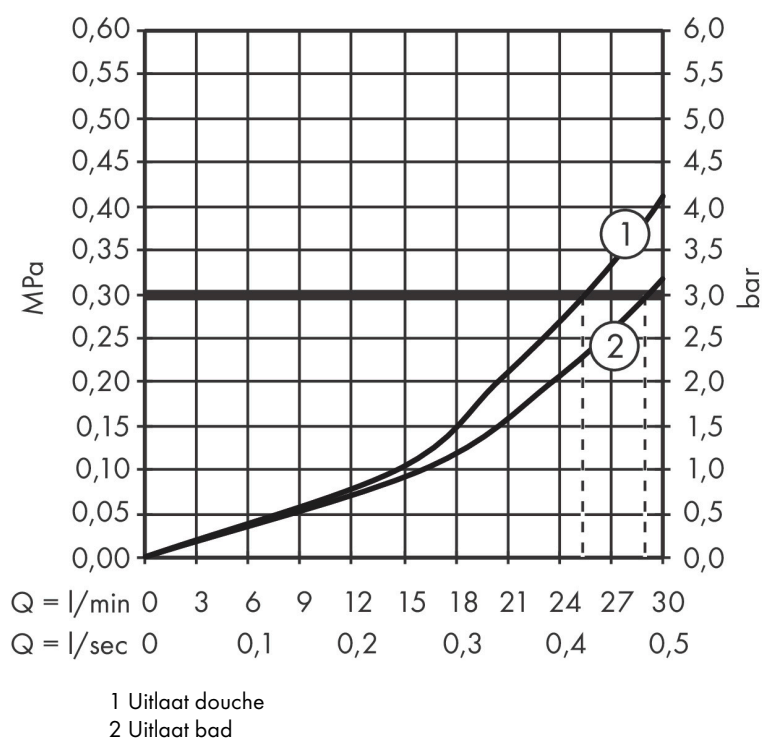

Merk AXOR
Artikelnaam **AXOR Citterio M** thermostaat afbouwdeel met stop-/omstelkraan
Art.nr. 34725000
Oppervlakte chroom
Netto prijs 944,29 EUR

Stroomschema