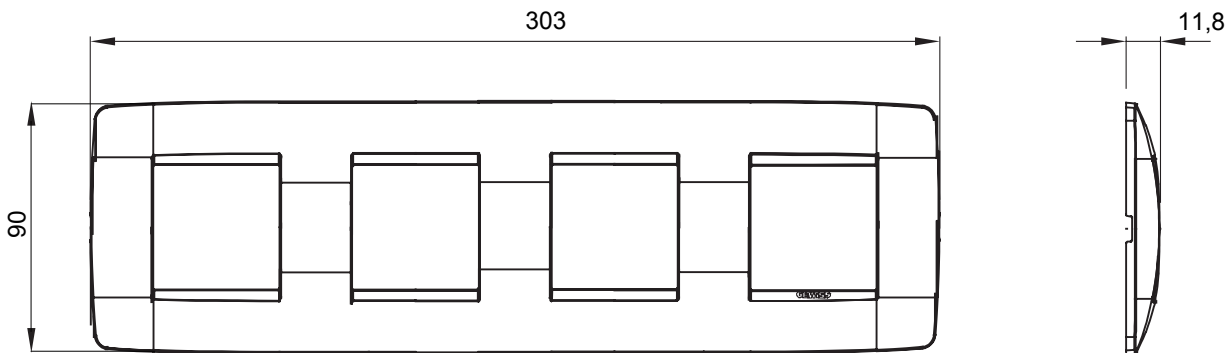

Serie van ChoruSmart huishoudelijke platen, gemaakt in een brede verscheidenheid aan vormen, kleuren, materialen en afwerkingen. Ze omvat vijf verschillende vormen (ONE, GEO, EGO, LUX, ICE en ICE Touch) voor rechthoekige dozen met een capaciteit tot 12 modules en drie verschillende vormen (ONE International, GEO International en LUX International) geschikt voor ronde/vierkante dozen, zowel enkelvoudig als gecombineerd in horizontale en verticale configuraties, met een capaciteit van 2 tot 2+2+2+2 modules. Alle platen van de ChoruSmart huishoudelijke serie gebruiken dezelfde steunen, zonder de behoefte aan aanvullende adapters. De serie omvat ook blanco platen, waterdichte IP55-platen en contourplaten.

Familie	ONE International	Omschrijving	2+2+2+2 modules
Type	Horizontaal	Kleur	Zacht koper
Materiaal	Technopolymeer	Afwerking	Dekkende afwerking
Voor ondersteuning codes	GW16821, GW16822, GW16823, GW16821N, GW16822N	Voor doos	Rond/vierkant
Gloeidraadtest	650 °C	Thermodruk met kogel	70 °C
Standaard	EN 60669-1	Electrocod	0110

DIMENSIONAL

TECHNICAL SYMBOLOGY

STANDARDS/APPROVALS