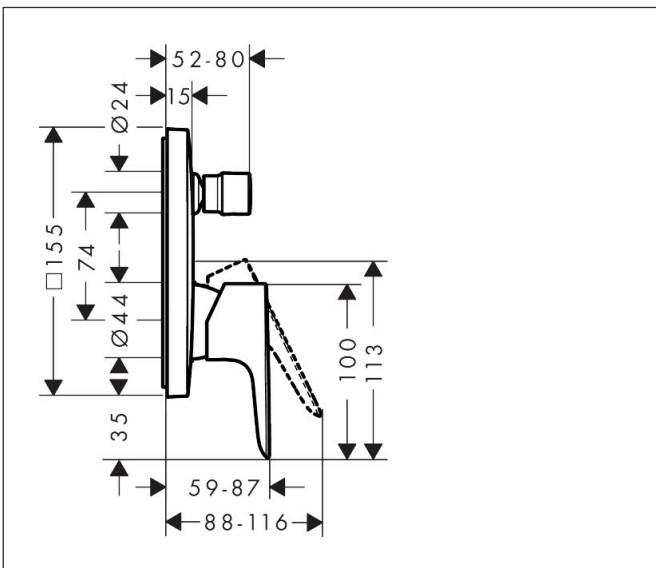

Merk hansgrohe  
 Artikelnaam **Talis E** ééngreeps badmengkraan afbouwdeel  
 Art.nr. 71745990  
 Oppervlakte Polished Gold Optic  
 Netto prijs 302,90 EUR

## Kenmerken

- doorstroomhoeveelheid bovenste uitloop: 21 l/min
- waterdoorstroom onderuitgang: 29 l/min
- maximale doorstroomhoeveelheid bij 3 bar: 29 l/min
- keramisch kardoes
- temperatuurbegrenzing instelbaar
- omstelling met automatische reset
- aansluiting: inbouwdeel
- wandmontage

## Maat tekeningen

Merk hansgrohe  
 Artikelnaam **Talis E** ééngreeps badmengkraan afbouwdeel  
 Art.nr. 71745990  
 Oppervlakte Polished Gold Optic  
 Netto prijs 302,90 EUR

## Explosietekening voor bouwjaar: >07/19

Merk	hansgrohe
Artikelnaam	<b>Talis E</b> ééngreeps badmengkraan afbouwdeel
Art.nr.	71745990
Oppervlakte	Polished Gold Optic
Netto prijs	302,90 EUR