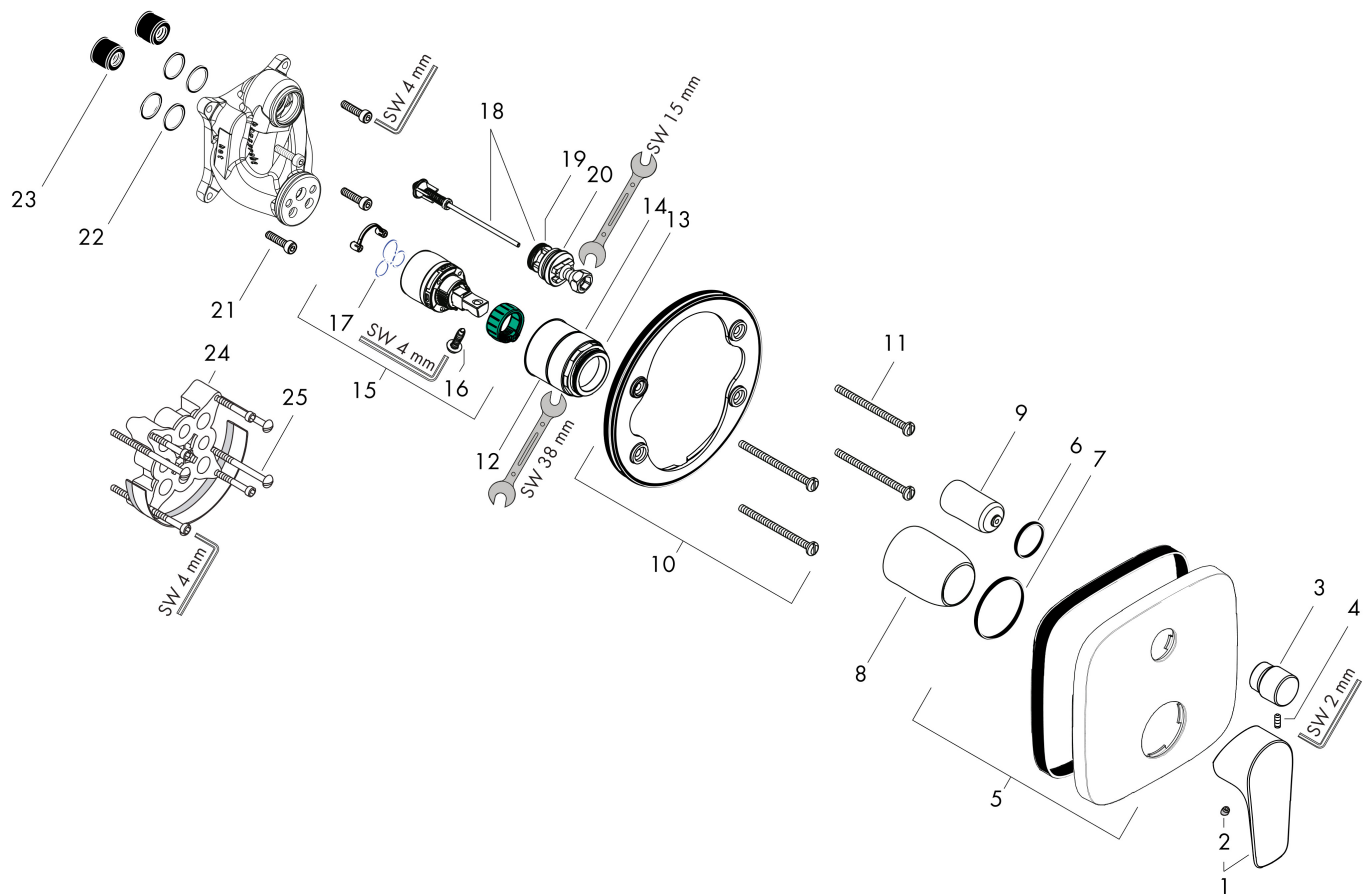

## Kenmerken

- doorstroomhoeveelheid bovenste uitloop: 21 l/min
- waterdoorstroom onderuitgang: 29 l/min
- maximale doorstroomhoeveelheid bij 3 bar: 29 l/min
- keramisch kardoes
- temperatuurbegrenzing instelbaar
- omstelling met automatische reset
- aansluiting: inbouwdeel
- wandmontage

## Maat tekeningen

Merk hansgrohe  
 Artikelnaam **Talis E** ééngreeps badmengkraan afbouwdeel  
 Art.nr. 71745990  
 Oppervlakte Polished Gold Optic  
 Netto prijs 302,90 EUR

## Stroomschema

1 Uitlaat bad  
 2 Uitlaat douche

Merk	hansgrohe
Artikelnaam	<b>Talis E</b> ééngreeps badmengkraan afbouwdeel
Art.nr.	71745990
Oppervlakte	Polished Gold Optic
Netto prijs	302,90 EUR

## Explosietekening voor bouwjaar: >07/19

Merk	hansgrohe
Artikelnaam	<b>Talis E</b> ééngreeps badmengkraan afbouwdeel
Art.nr.	71745990
Oppervlakte	Polished Gold Optic
Netto prijs	302,90 EUR