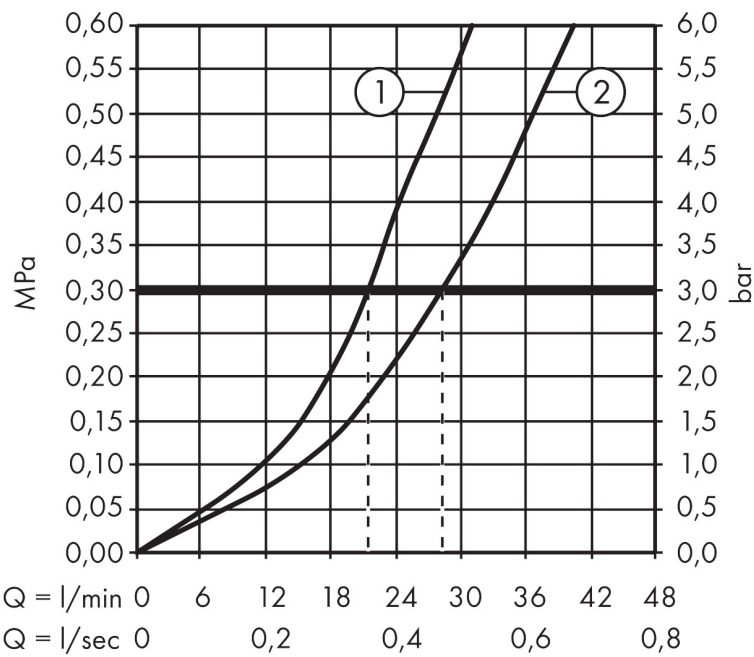

Merk hansgrohe
Artikelnaam **Talis E** ééngreeps badmengkraan afbouwdeel
Art.nr. 71745990
Oppervlakte Polished Gold Optic
Netto prijs 302,90 EUR

Stroomschema

1 Uitlaat bad
2 Uitlaat douche