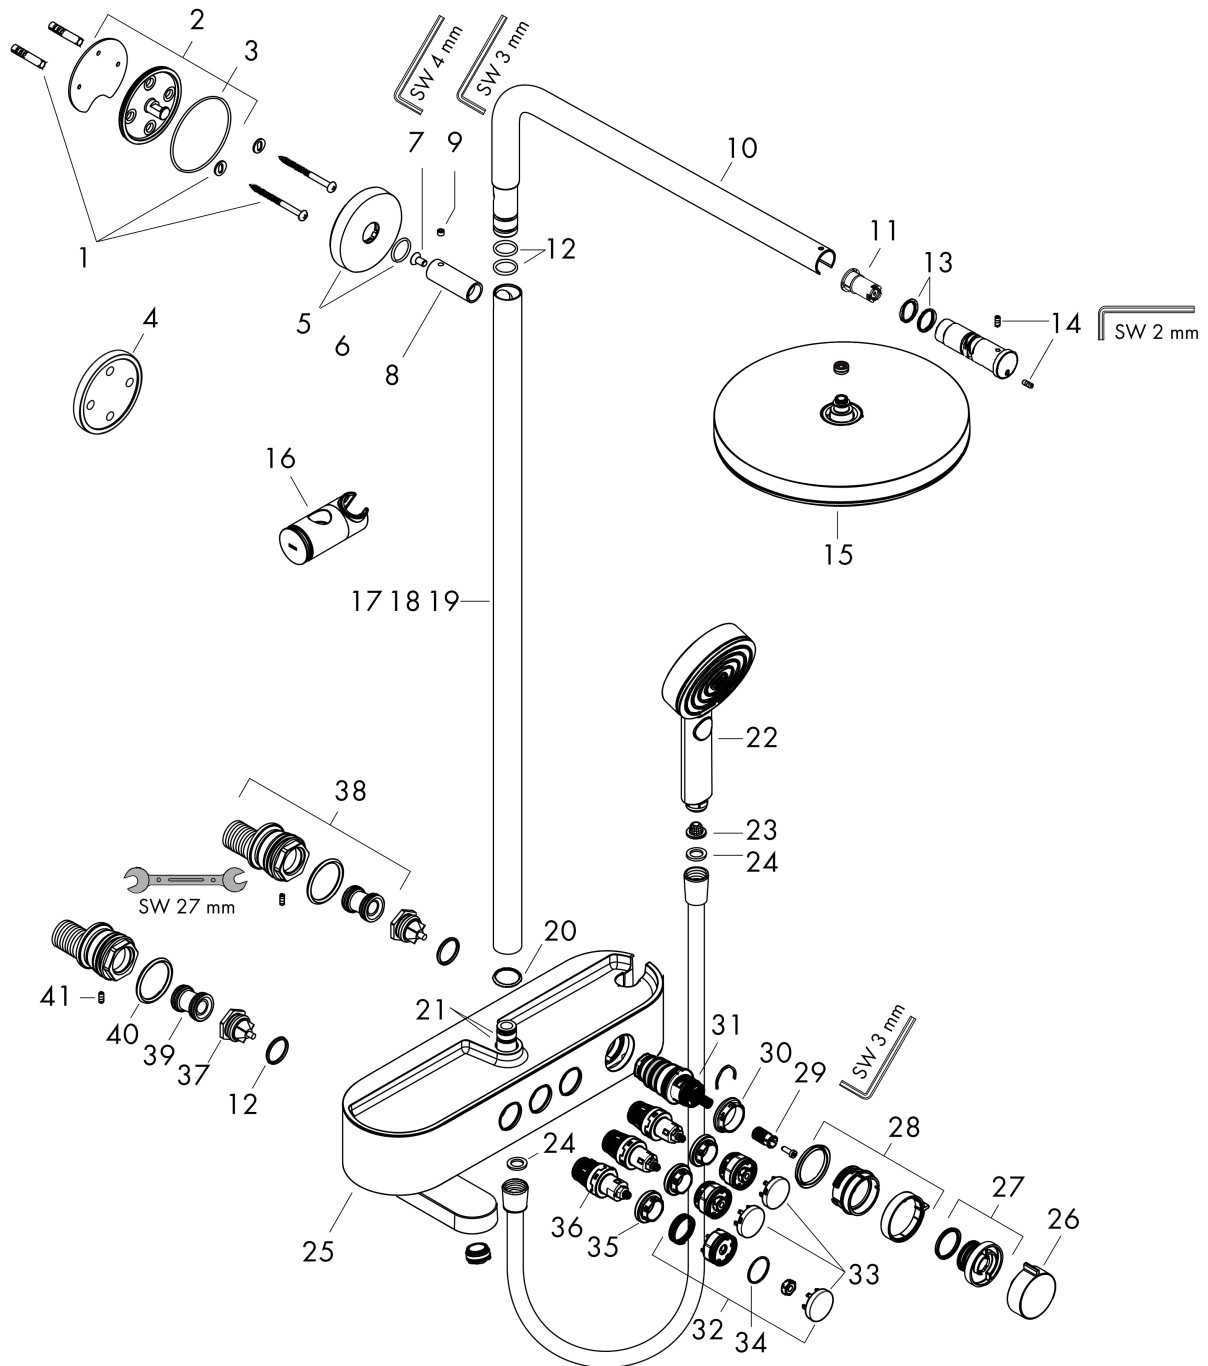

Pulsify S

Showerpip 260 1jet met badthermostaat ShowerTablet Select 400

Finish: **chrom** Artikelnummer: **24230000**

Explosietekening

Bouwjaar: >01/23

Pulsify S
Showerpipen 260 1jet met badthermostaat ShowerTablet Select 400
Finish: **chrom** Artikelnummer: **24230000**

Reserveonderdelenlijst

Bouwjaar: >01/23

Regel	Beschrijving	Artikelnummer	Prijs incl. BTW	VE
1	bevestigingsmateriaal	98716000	14,04 €	1
2	muurflans	95687000	35,82 €	1
3	O-ring 72x2	98395000	2,90 €	1
4	opvulschijf 7 mm	95239000	14,04 €	1
5	rozet Ø 60 mm	95692000	17,91 €	1
6	O-ring 20x2	98165000	2,90 €	1
7	schroef	92137000	4,96 €	1
8	huls	92166000	35,82 €	1
9	inbusschroef M6x5	98447000	2,90 €	1
10	douche-arm compl.	94831000	123,78 €	1
11	terugslagklep compl.	92268007	51,79 €	1
12	O-ring 17x2,5	98387000	2,90 €	1
13	O-ring 17x2	98199000	2,90 €	1
14	inbusschroef M4x10	97667000	2,90 €	1
15	Hoofdouche	94876000	317,87 €	1
16	schuifstuk cpl.	93517000	55,90 €	1
17	stijgbuis 973 mm / Ø 22 mm	92468000	123,78 €	1
18	stijgbuis 1030 mm	95915000	123,78 €	1
19	stijgbuis 1400 mm	95983000	156,09 €	1
20	dichtmanchet	94795000	2,90 €	1
21	O-ring 15x2,5	98131000	2,90 €	1
22	Handdouche	24110000	-	1
23	zeef	92672000	4,96 €	1
24	dichting	98058000	2,90 €	1
25	Thermostaat	87569000	-	1
26	greep	94403000	35,82 €	1
27	aanslagring	94404000	35,82 €	1
28	greep	94405000	22,39 €	1
29	greepadapter m. schroef	92136000	17,91 €	1
30	moer	98913000	17,91 €	1
31	temperatuur regeleenheid	98282000	99,58 €	1
32	veer met huls	92340000	11,13 €	1
33	symboolset	98367000	44,65 €	1
34	O-ring 20x1	98140000	2,90 €	1
35	moer	98368000	11,13 €	1
36	bovendeel	95758000	99,58 €	1
37	terugslagklep (drukbestendig tot 2 MPa)	95773000	27,95 €	1
38	S-koppelingenset	95772000	85,55 €	1
39	slagdemper	96429000	4,96 €	1
40	O-ring 29x3	98371000	4,96 €	1
41	inbusschroef M6x16 inclusief O-ring 29x3	98372000	8,11 €	1