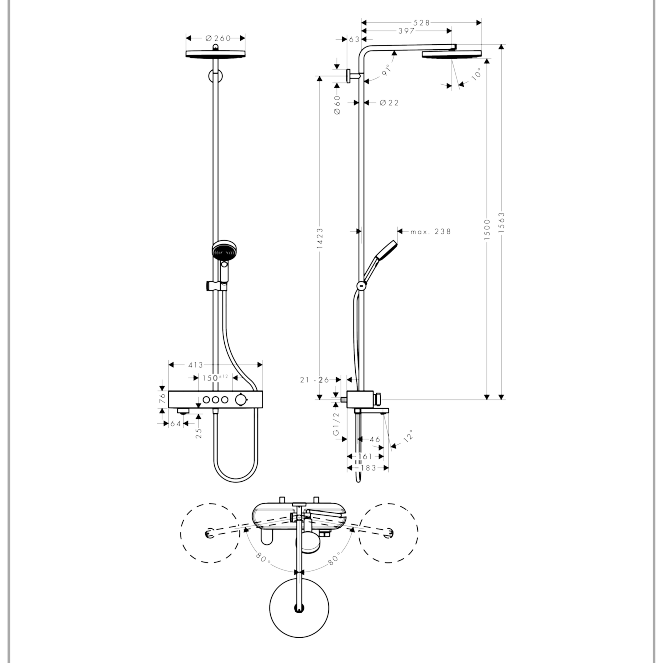

Maattekening