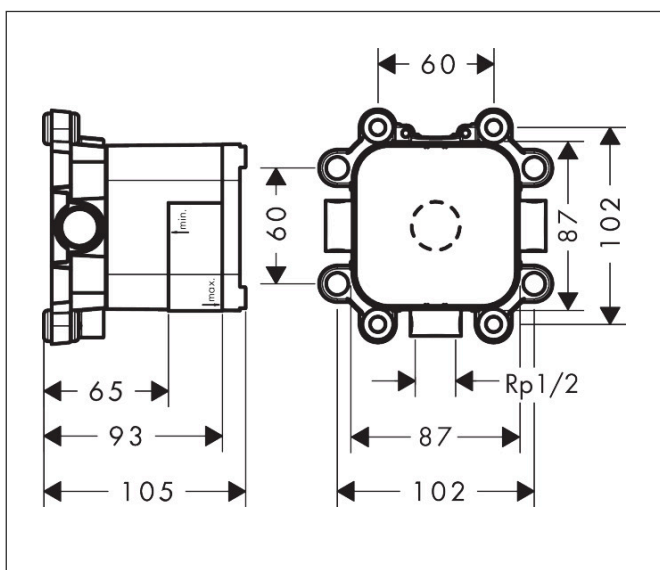

Merk	AXOR
Artikelnaam	AXOR Showers/Front inbouwdeel voor LampShower 1jet met douche-arm designed by Nendo en 240 2jet hoofddouche met douche-arm designed by Front
Art.nr.	26909180
Netto prijs	525,92 EUR

Product foto

Kenmerken

- het inbouwdeel is benodigd in geval van onvoldoende kwaliteit en stabiliteit van de wand
- geluidsontkoppelde montage
- aansluiting voor netaansluiting via mantelbuis

Maat tekeningen

Explosietekening voor bouwjaar: >12/16

Merk AXOR
Artikelnaam **AXOR Showers/Front** inbouwdeel voor LampShower 1jet met douche-arm designed by Nendo en 240 2jet hoofddouche met douche-arm designed by Front
Art.nr. 26909180
Netto prijs 525,92 EUR

Onderdelen voor bouwjaar: >12/16

Pos	Beschrijving	Art.nr.	Prijs
1	bevestigingsmateriaal	96343000	17,26
2	dichtmanchet	95833000	26,73