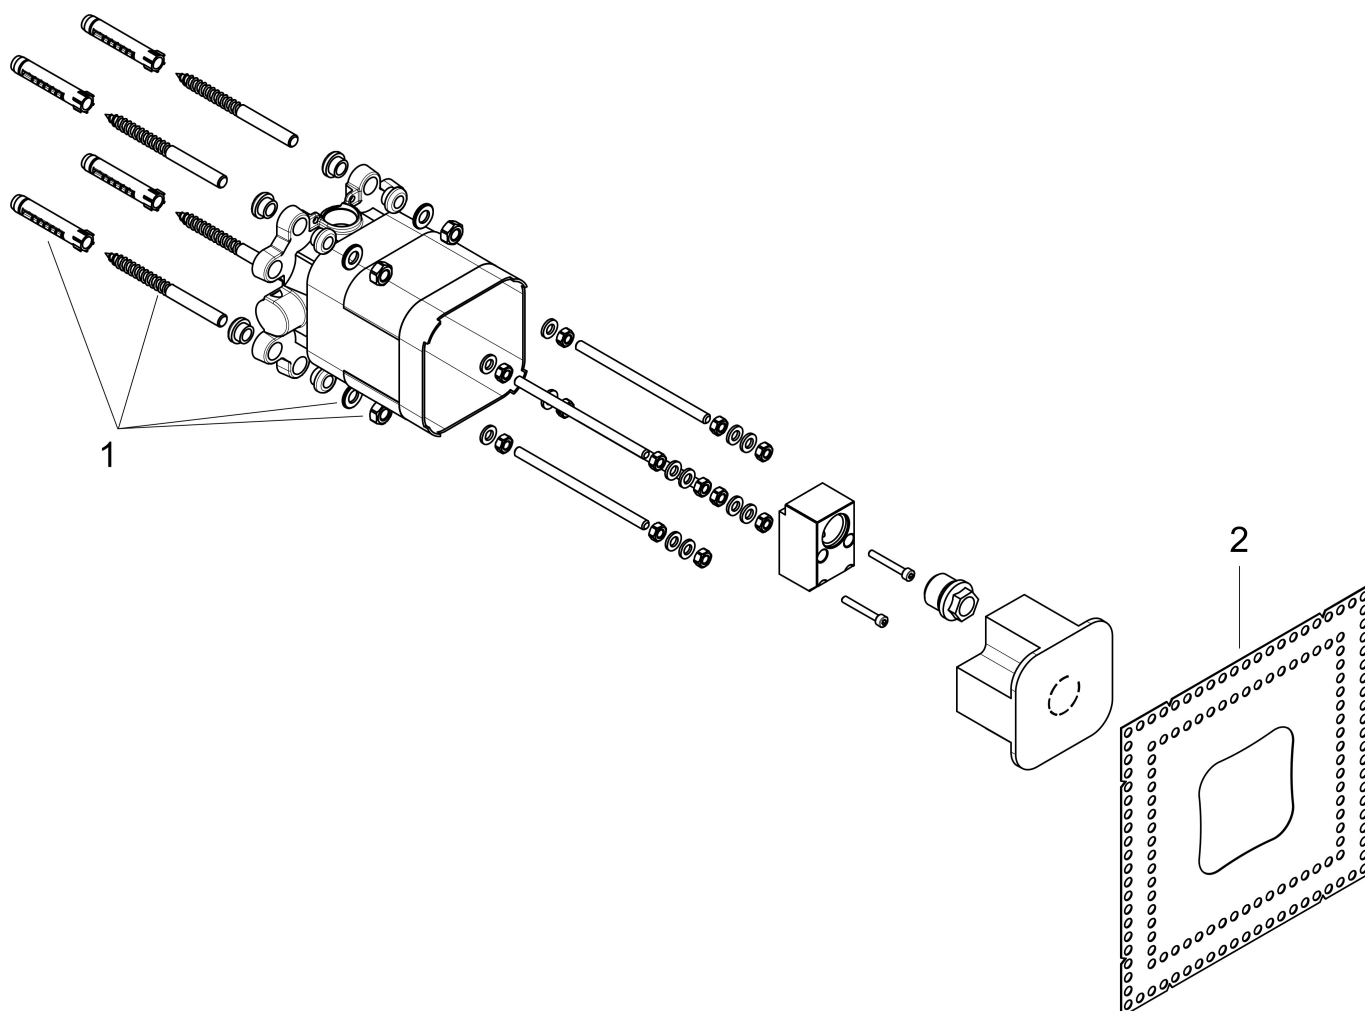

Merk	AXOR
Artikelnaam	AXOR Showers/Front inbouwdeel voor LampShower 1jet met douche-arm designed by Nendo en 240 2jet hoofddouche met douche-arm designed by Front
Art.nr.	26909180
Netto prijs	525,92 EUR

Product foto

Kenmerken

- het inbouwdeel is benodigd in geval van onvoldoende kwaliteit en stabiliteit van de wand
- geluidsontkoppelde montage
- aansluiting voor netaansluiting via mantelbuis

Maat tekeningen

Explosietekening voor bouwjaar: >12/16

Merk AXOR
Artikelnaam **AXOR Showers/Front** inbouwdeel voor LampShower 1jet met douche-arm designed by Nendo en 240 2jet hoofddouche met douche-arm designed by Front
Art.nr. 26909180
Netto prijs 525,92 EUR