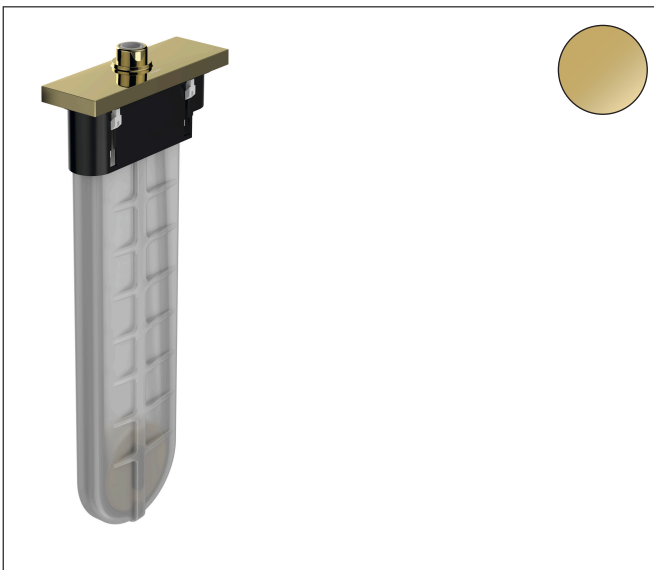

Merk hansgrohe
 Artikelnaam **sBox** sBox afbouwdeel rechthoekig
 Art.nr. 28010990
 Oppervlakte Polished Gold Optic
 Netto prijs 645,46 EUR

Product foto

Kenmerken

- bestaat uit: slangbox, doucheslang, rozet
- geschikt voor bad- of tegelrandmontage
- 1 functie
- sBox voor een stille, soepele en beschermde geleiding van de slang
- geen extra onderhoudsopening nodig
- badrandbreedte minimaal 80 mm
- bevestigingsklemmen: 0 - 30 mm
- maximale uittrek lengte handdouche: 1,45 m
- altijd afneembaar voor onderhoud
- maximale doorstroomhoeveelheid bij 3 bar: 9,5 l/min

Maat tekeningen

Merk hansgrohe
 Artikelnaam **sBox** sBox afbouwdeel rechthoekig
 Art.nr. 28010990
 Oppervlakte Polished Gold Optic
 Netto prijs 645,46 EUR

Benodigde onderdelen

Product foto	Artikelnaam	Art.nr.	Prijs
	hansgrohe inbouwdeel sBox badrand- en tegelrand	13560180	71,09

Merk hansgrohe
 Artikelnaam **sBox** sBox afbouwdeel rechthoekig
 Art.nr. 28010990
 Oppervlakte Polished Gold Optic
 Netto prijs 645,46 EUR

Stroomschema

Merk	hansgrohe
Artikelnaam	sBox sBox afbouwdeel rechthoekig
Art.nr.	28010990
Oppervlakte	Polished Gold Optic
Netto prijs	645,46 EUR

Explosietekening voor bouwjaar: >09/20

Merk hansgrohe
 Artikelnaam **sBox** sBox afbouwdeel rechthoekig
 Art.nr. 28010990
 Oppervlakte Polished Gold Optic
 Netto prijs 645,46 EUR

Onderdelen voor bouwjaar: >09/20