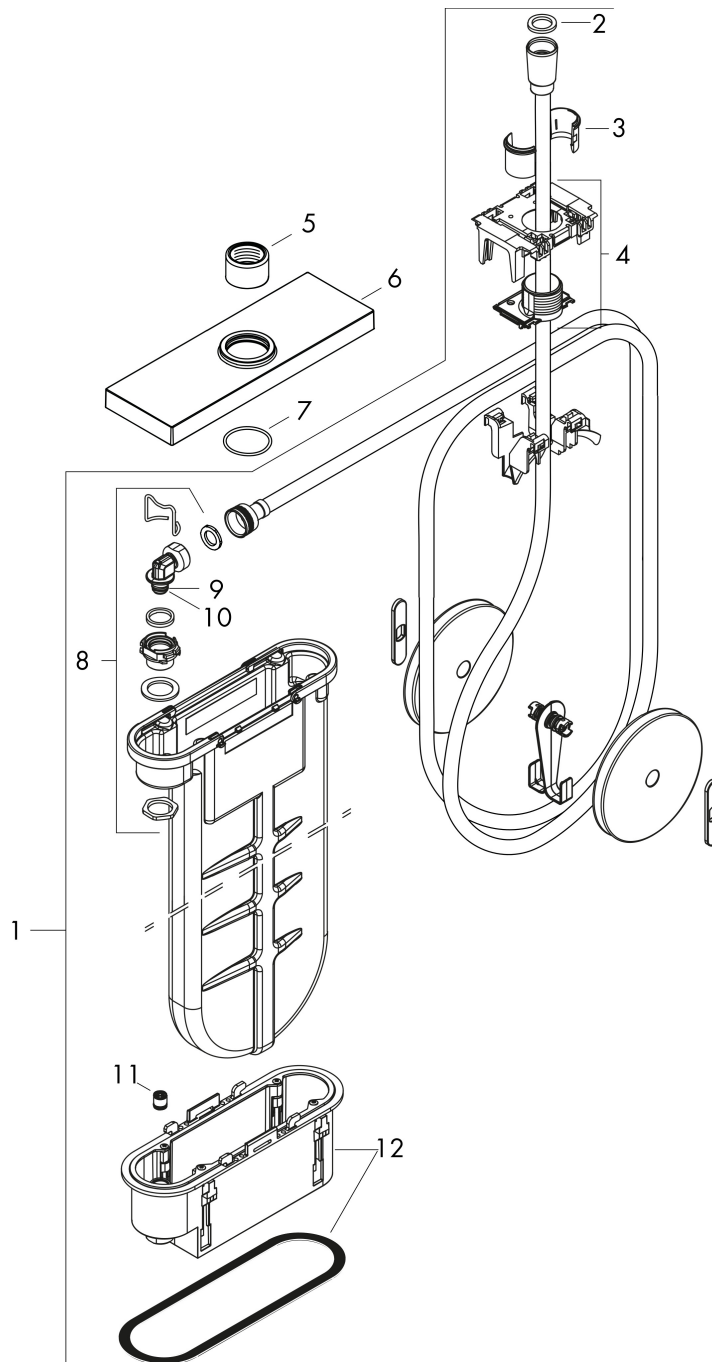

Merk hansgrohe
 Artikelnaam **sBox** sBox afbouwdeel rechthoekig
 Art.nr. 28010990
 Oppervlakte Polished Gold Optic
 Netto prijs 645,46 EUR

Product foto

Kenmerken

- bestaat uit: slangbox, doucheslang, rozet
- geschikt voor bad- of tegelrandmontage
- 1 functie
- sBox voor een stille, soepele en beschermde geleiding van de slang
- geen extra onderhoudsopening nodig
- badrandbreedte minimaal 80 mm
- bevestigingsklemmen: 0 - 30 mm
- maximale uittrek lengte handdouche: 1,45 m
- altijd afneembaar voor onderhoud
- maximale doorstroomhoeveelheid bij 3 bar: 9,5 l/min

Maat tekeningen

Merk hansgrohe
 Artikelnaam **sBox** sBox afbouwdeel rechthoekig
 Art.nr. 28010990
 Oppervlakte Polished Gold Optic
 Netto prijs 645,46 EUR

Benodigde onderdelen

Product foto	Artikelnaam	Art.nr.	Prijs
	hansgrohe inbouwdeel sBox badrand- en tegelrand	13560180	71,09

Merk hansgrohe
 Artikelnaam **sBox** sBox afbouwdeel rechthoekig
 Art.nr. 28010990
 Oppervlakte Polished Gold Optic
 Netto prijs 645,46 EUR

Stroomschema

Merk	hansgrohe
Artikelnaam	sBox sBox afbouwdeel rechthoekig
Art.nr.	28010990
Oppervlakte	Polished Gold Optic
Netto prijs	645,46 EUR

Explosietekening voor bouwjaar: >09/20

Merk hansgrohe
 Artikelnaam **sBox** sBox afbouwdeel rechthoekig
 Art.nr. 28010990
 Oppervlakte Polished Gold Optic
 Netto prijs 645,46 EUR

Onderdelen voor bouwjaar: >09/20