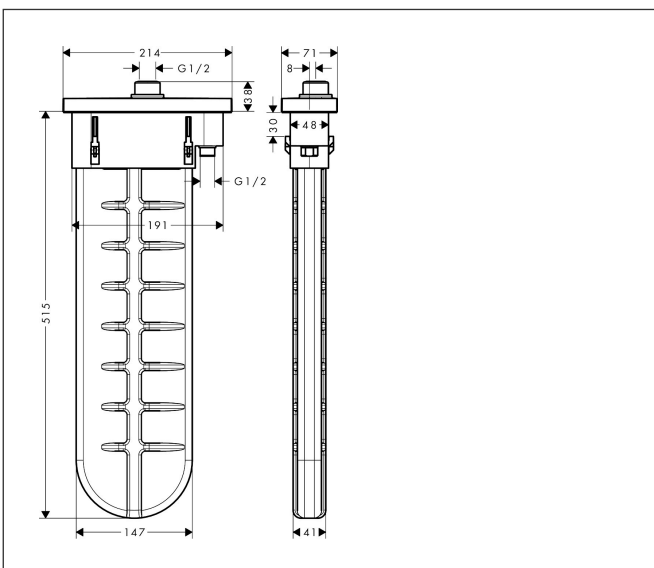

Merk hansgrohe
 Artikelnaam **sBox** sBox afbouwdeel rechthoekig
 Art.nr. 28010990
 Oppervlakte Polished Gold Optic
 Netto prijs 645,46 EUR

Product foto

Kenmerken

- bestaat uit: slangbox, doucheslang, rozet
- geschikt voor bad- of tegelrandmontage
- 1 functie
- sBox voor een stille, soepele en beschermde geleiding van de slang
- geen extra onderhoudsopening nodig
- badrandbreedte minimaal 80 mm
- bevestigingsklemmen: 0 - 30 mm
- maximale uittrek lengte handdouche: 1,45 m
- altijd afneembaar voor onderhoud
- maximale doorstroomhoeveelheid bij 3 bar: 9,5 l/min

Maat tekeningen

Merk hansgrohe
 Artikelnaam **sBox** sBox afbouwdeel rechthoekig
 Art.nr. 28010990
 Oppervlakte Polished Gold Optic
 Netto prijs 645,46 EUR

Benodigde onderdelen

Product foto	Artikelnaam	Art.nr.	Prijs
	hansgrohe inbouwdeel sBox badrand- en tegelrand	13560180	71,09

Merk hansgrohe
 Artikelnaam **sBox** sBox afbouwdeel rechthoekig
 Art.nr. 28010990
 Oppervlakte Polished Gold Optic
 Netto prijs 645,46 EUR

Stroomschema

Merk	hansgrohe
Artikelnaam	sBox sBox afbouwdeel rechthoekig
Art.nr.	28010990
Oppervlakte	Polished Gold Optic
Netto prijs	645,46 EUR

Explosietekening voor bouwjaar: >09/20

Merk hansgrohe
 Artikelnaam **sBox** sBox afbouwdeel rechthoekig
 Art.nr. 28010990
 Oppervlakte Polished Gold Optic
 Netto prijs 645,46 EUR

Onderdelen voor bouwjaar: >09/20