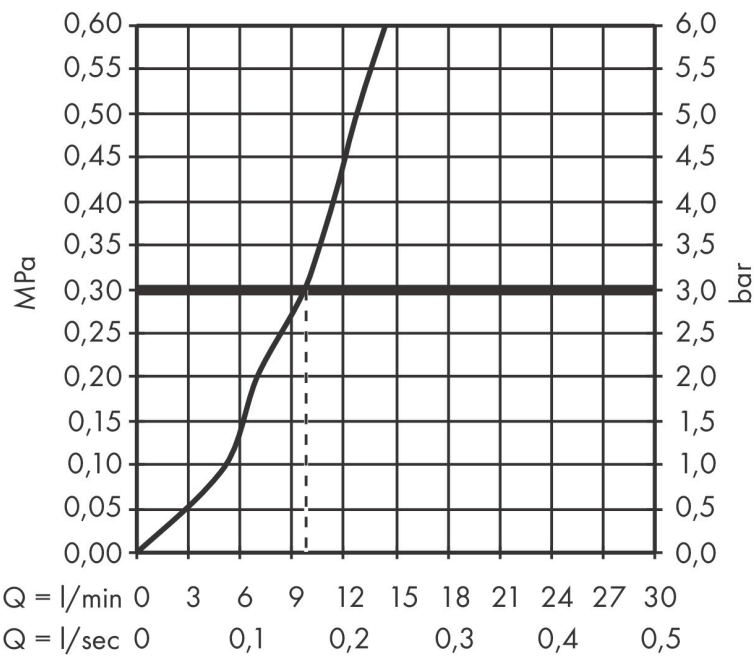

Merk hansgrohe
 Artikelnaam **sBox** sBox afbouwdeel rechthoekig
 Art.nr. 28010990
 Oppervlakte Polished Gold Optic
 Netto prijs 645,46 EUR

Product foto

Kenmerken

- bestaat uit: slangbox, doucheslang, rozet
- geschikt voor bad- of tegelrandmontage
- 1 functie
- sBox voor een stille, soepele en beschermde geleiding van de slang
- geen extra onderhoudsopening nodig
- badrandbreedte minimaal 80 mm
- bevestigingsklemmen: 0 - 30 mm
- maximale uittrek lengte handdouche: 1,45 m
- altijd afneembaar voor onderhoud
- maximale doorstroomhoeveelheid bij 3 bar: 9,5 l/min

Maat tekeningen

Merk hansgrohe
 Artikelnaam **sBox** sBox afbouwdeel rechthoekig
 Art.nr. 28010990
 Oppervlakte Polished Gold Optic
 Netto prijs 645,46 EUR

Benodigde onderdelen

Product foto	Artikelnaam	Art.nr.	Prijs
	hansgrohe inbouwdeel sBox badrand- en tegelrand	13560180	71,09

Merk hansgrohe
 Artikelnaam **sBox** sBox afbouwdeel rechthoekig
 Art.nr. 28010990
 Oppervlakte Polished Gold Optic
 Netto prijs 645,46 EUR

Stroomschema

Merk	hansgrohe
Artikelnaam	sBox sBox afbouwdeel rechthoekig
Art.nr.	28010990
Oppervlakte	Polished Gold Optic
Netto prijs	645,46 EUR

Explosietekening voor bouwjaar: >09/20

Merk hansgrohe
 Artikelnaam **sBox** sBox afbouwdeel rechthoekig
 Art.nr. 28010990
 Oppervlakte Polished Gold Optic
 Netto prijs 645,46 EUR

Onderdelen voor bouwjaar: >09/20