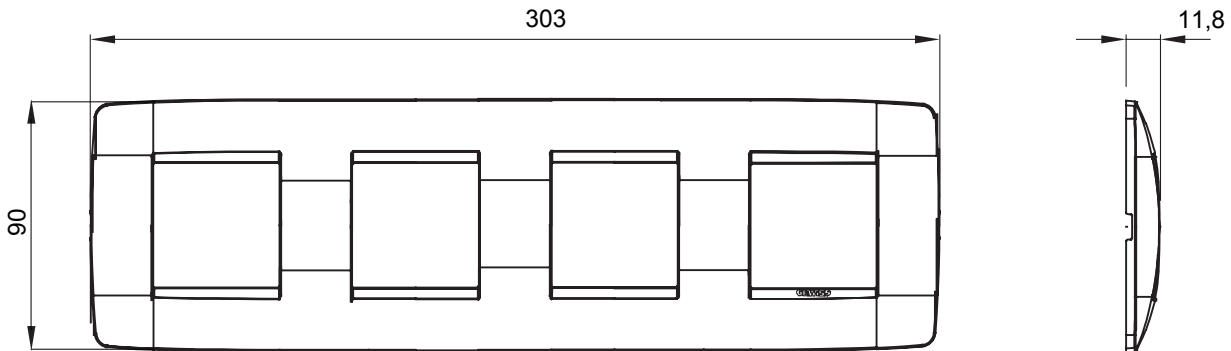

Serie van ChoruSmart huishoudelijke platen, gemaakt in een brede verscheidenheid aan vormen, kleuren, materialen en afwerkingen. Ze omvat vijf verschillende vormen (ONE, GEO, EGO, LUX, ICE en ICE Touch) voor rechthoekige dozen met een capaciteit tot 12 modules en drie verschillende vormen (ONE International, GEO International en LUX International) geschikt voor ronde/vierkante dozen, zowel enkelvoudig als gecombineerd in horizontale en verticale configuraties, met een capaciteit van 2 tot 2+2+2 modules. Alle platen van de ChoruSmart huishoudelijke serie gebruiken dezelfde steunen, zonder de behoefte aan aanvullende adapters. De serie omvat ook blanco platen, waterdichte IP55-platen en contourplaten.

Familie	ONE International	Omschrijving	2+2+2 modules
Type	Horizontaal	Kleur	Groenblauw
Materiaal	Technopolymeer	Afwerking	Dekkende afwerking
Voor ondersteuning codes	GW16821, GW16822, GW16823, GW16821N, GW16822N	Voor doos	Rond/vierkant
Gloeidraadtest	650 °C	Thermodruk met kogel	70 °C
Standaard	EN 60669-1	Electrocod	0110

DIMENSIONAL

TECHNICAL SYMBOLOGY

STANDARDS/APPROVALS