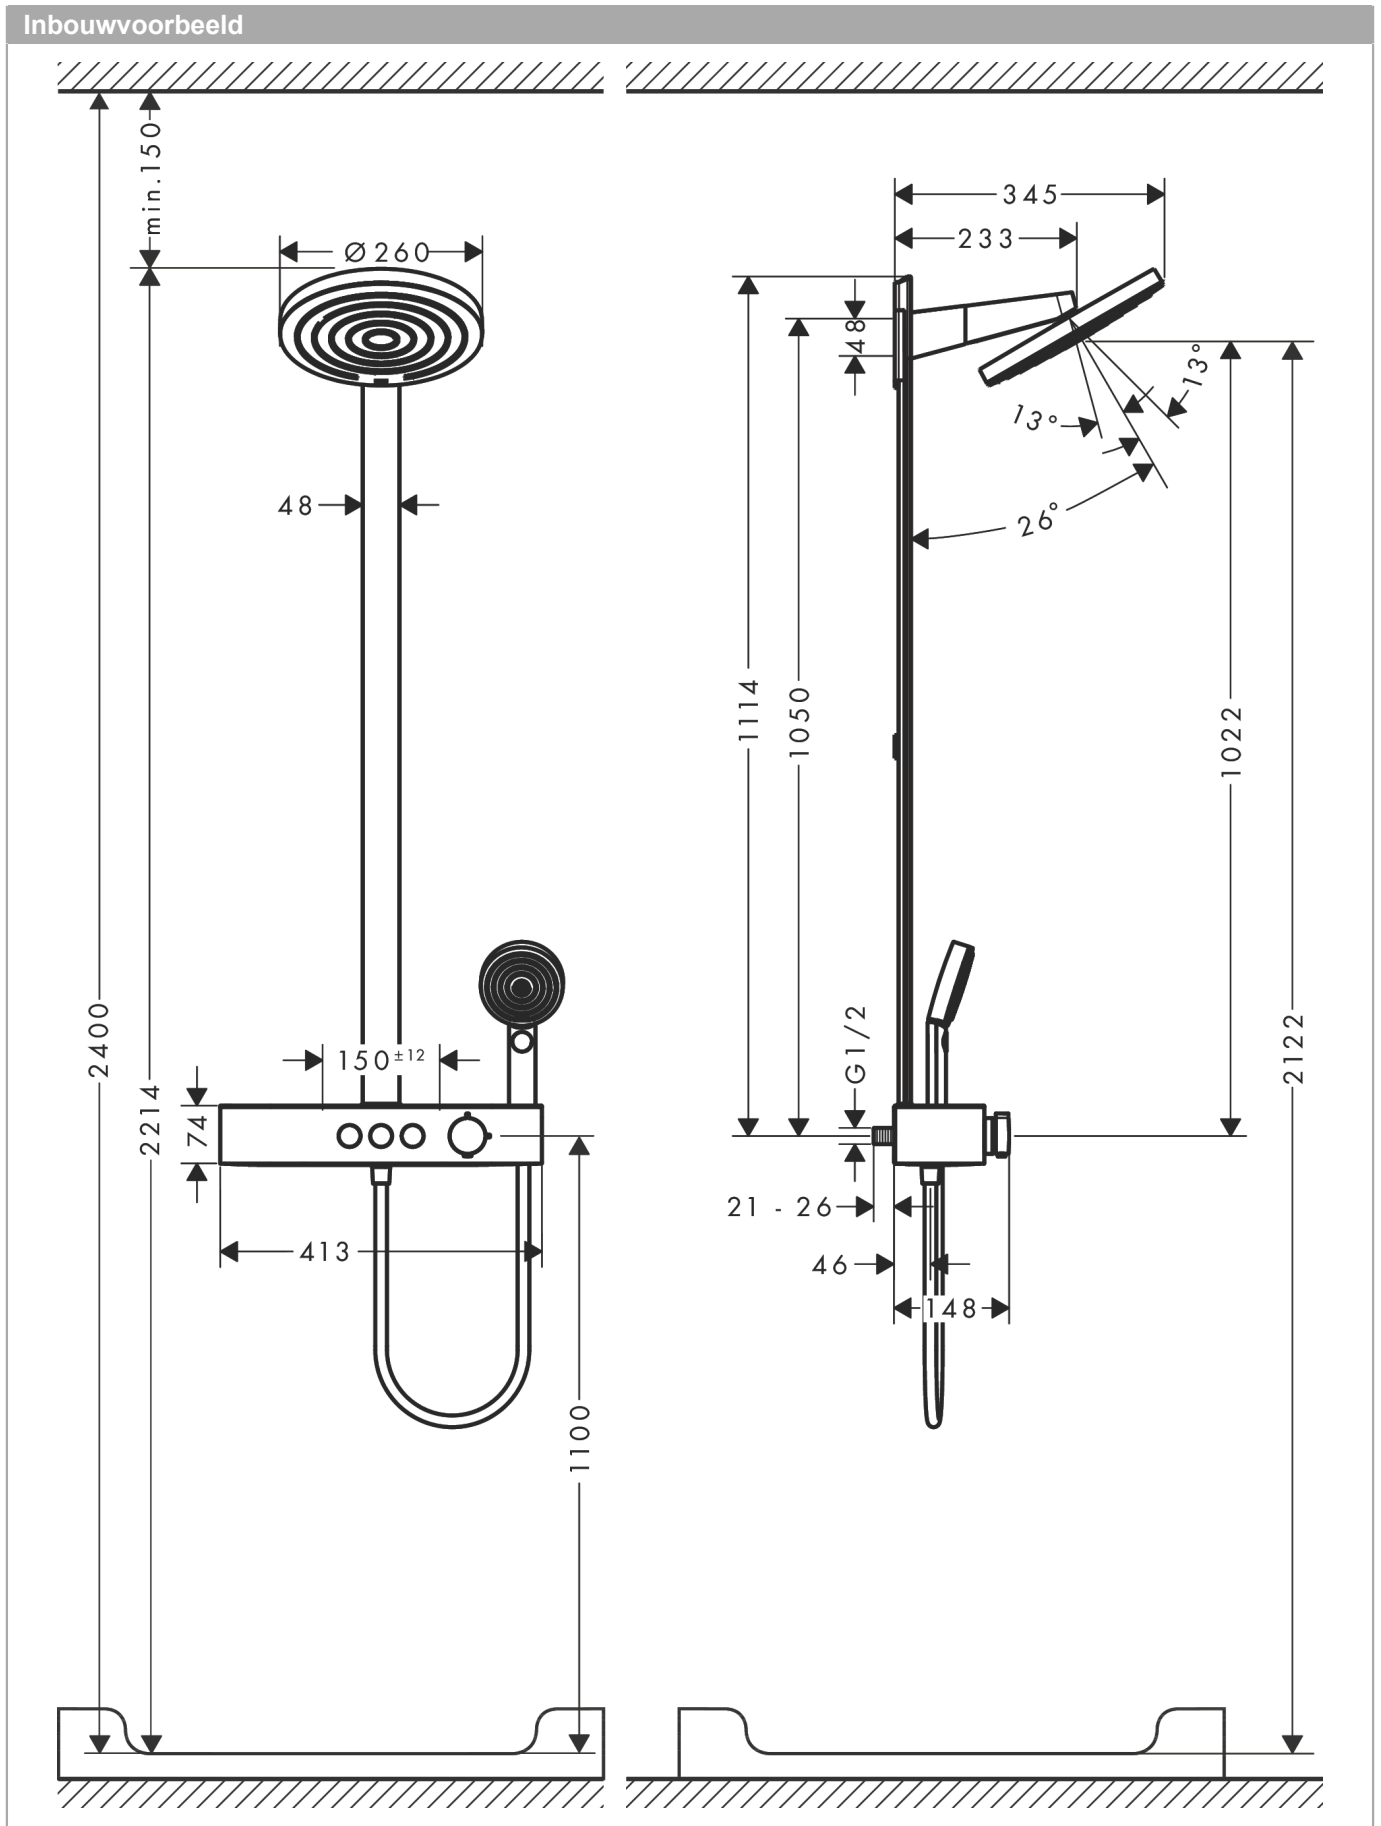

Pulsify S
Showerpipe 2jet mt ShowerTablet Select 400
 Oppervlak: **mat zwart** Artikelnummer: **24240670**

Beschrijving

- bestaat uit: Hoofddouche, handdouche, douchethermostaat, glijstang, doucheslang
- hoofddouche Pulsify 260 2jet
- afmeting hoofddouche: 260 mm
- straalsoort hoofddouche: PowderRain, Intense PowderRain
- oppervlak straalplaat: grafiet
- Snelle afvoer laat de hoofddouche leeglopen wanneer deze 10° of meer gekanteld is.
- afneembare douchekop
- planchet gemaakt van kunststof
- planchet grafiet
- straalsoort handdouche: PowderRain, IntenseRain, massagestraal
- doorstroomhoeveelheid van handdouche bij 3 bar: 10,3 l/min
- maximale doorstroomhoeveelheid voor Showerpipe bij 3 bar: 13,3 l/min
- minimale bedrijfsdruk: 1,3 bar
- maximale bedrijfsdruk: 10 bar
- kogelgewricht: hoofddouche 13-39° kantelbaar
- lengte douchearm hoofddouche: 233 mm
- CoolContact thermostaat: Zorgt dat de buitenkant niet warm wordt, waardoor douchen nog veiliger wordt
- thermostaat ShowerTablet Select 400
- veiligheidsblokkering bij 40°C
- gelijktijdig gebruik van 2 functies
- hartafstand: 150 ± 12 mm
- hoogte van buis kan worden verkort
- intrinsiek veilig tegen terugstroming
- stangbreedte: 48 mm
- thermostaat wordt geleverd met knoppen handdouche, PowderRain, Intense PowderRain
- waterhoeveelheidsregeling met stop-functie
- 2 functies
- Kiwa K11292_Thermostatic Mixers EN1111

Artikeldetails

Vrijblijvende advies verkoopprijs excl. BTW	1.234,70 €
Vrijblijvende advies verkoopprijs incl. BTW	1.493,99 €

Technologie

Designprijzen

Pulsify S
Showerpipe 2jet mt ShowerTablet Select 400
 Oppervlak: mat zwart Artikelnummer: 24240670

Inbouwvoorbeeld

Pulsify S
Showerpipen 2jet mt ShowerTablet Select 400
 Oppervlak: mat zwart Artikelnummer: 24240670

Explosietekening

Bouwjaar: >01/23

Pulsify S
Showerpip 2jet mt ShowerTablet Select 400
 Oppervlak: **mat zwart** Artikelnummer: **24240670**