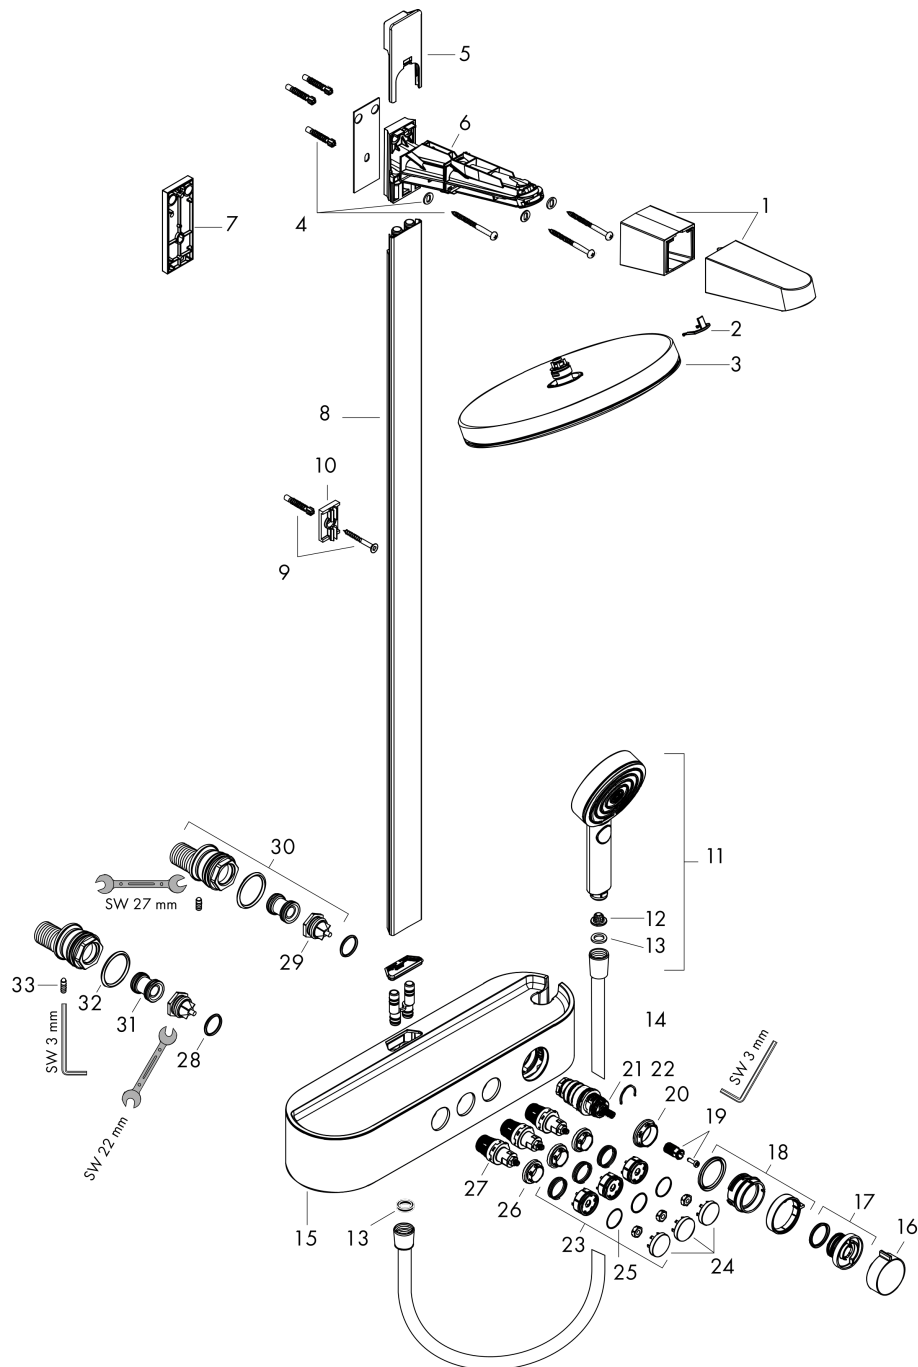

Pulsify S
Showerpipen 2jet mt ShowerTablet Select 400
Oppervlak: mat zwart Artikelnummer: 24240670

Explosietekening

Bouwjaar: >01/23

Pulsify S
Showerpip 2jet mt ShowerTablet Select 400
Oppervlak: **mat zwart** Artikelnummer: **24240670**

Reserveonderdelenlijst

Bouwjaar: >01/23

Regel	Beschrijving	Artikelnummer	Prijs incl. BTW	VE
1	afdekkap	94519670	44,89 €	1
2	klemhaak	94521000	2,90 €	1
3	Hoofdouche	94520670	476,86 €	1
4	bevestigingsmateriaal	98716000	14,04 €	1
5	afdekkap	94518670	16,70 €	1
6	douche-arm compl.	87566000	70,30 €	1
7	opvulschijf 7 mm	94517000	55,90 €	1
8	stijgbuis met afdekking (935 mm)	94515670	476,86 €	1
9	bevestigingsmateriaal	40916000	4,96 €	1
10	wandhouder	94516000	8,11 €	1
11	Handdouche	24110670	-	1
12	zeef	92672000	4,96 €	1
13	dichting	98058000	2,90 €	1
14	doucheslang Isiflex'B 1,60 m	28276670	-	1
15	Thermostaat	87856670	1.102,07 €	1
16	greep	94403670	51,79 €	1
17	aanslagring	94404000	35,82 €	1
18	greep	94405670	32,79 €	1
19	greepadapter m. schroef	92136000	17,91 €	1
20	moer	98913000	17,91 €	1
21	temperatuur regeleenheid	98282000	99,58 €	1
22	regeleenheid voor verwisselde aansluitingen	92373000	247,57 €	1
23	veer met huls	92340000	11,13 €	1
24	symboolset	98367000	44,65 €	1
25	O-ring 20x1	98140000	2,90 €	1
26	moer	98368000	11,13 €	1
27	bovendeel	95758000	99,58 €	1
28	O-ring 17x2	98199000	2,90 €	1
29	terugslagklep (drukbestendig tot 2 MPa)	95773000	27,95 €	1
30	S-koppelingenset	95772000	85,55 €	1
31	slagdemper	96429000	4,96 €	1
32	O-ring 29x3	98371000	4,96 €	1
33	inbusschroef M6x16 inclusief O-ring 29x3	98372000	8,11 €	1