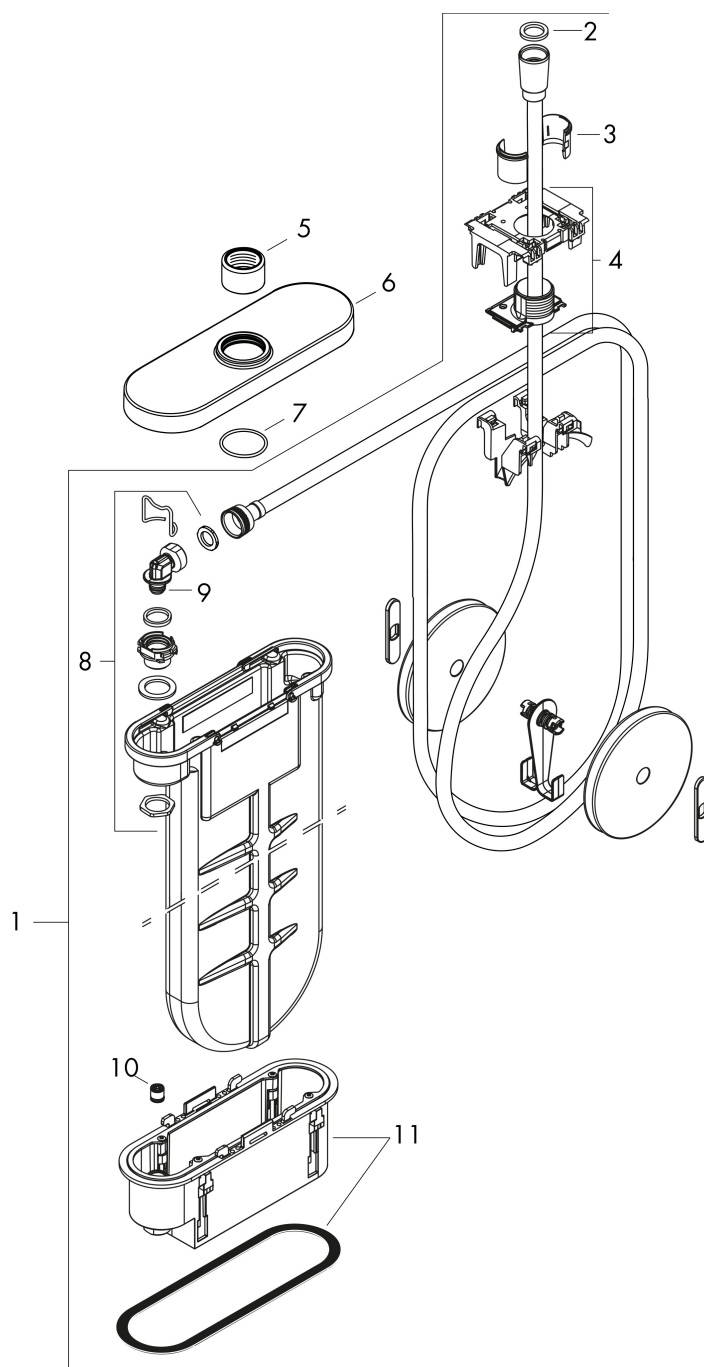

Merk	AXOR
Artikelnaam	sBox sBox afbouwdeel ovaal
Art.nr.	28022000
Oppervlakte	chrom
Netto prijs	500,16 EUR

Product foto

Kenmerken

- bestaat uit: slangbox, doucheslang, rozet
- geschikt voor bad- of tegelrandmontage
- 1 functie
- sBox voor een stille, soepele en beschermde geleiding van de slang
- geen extra onderhoudsopening nodig
- badrandbreedte minimaal 80 mm
- bevestigingsklemmen: 0 - 30 mm
- maximale uittrek lengte handdouche: 1,45 m
- altijd afneembaar voor onderhoud
- maximale doorstroomhoeveelheid bij 3 bar: 9,5 l/min

Maat tekeningen

Merk AXOR
Artikelnaam **sBox** sBox afbouwdeel ovaal
Art.nr. 28022000
Oppervlakte chroom
Netto prijs 500,16 EUR

Benodigde onderdelen

Product foto	Artikelnaam	Art.nr.	Prijs
	AXOR inbouwdeel sBox	15490180	86,37

Merk AXOR
Artikelnaam **sBox** sBox afbouwdeel ovaal
Art.nr. 28022000
Oppervlakte chroom
Netto prijs 500,16 EUR

Stroomschema

Merk	AXOR
Artikelnaam	sBox sBox afbouwdeel ovaal
Art.nr.	28022000
Oppervlakte	chrom
Netto prijs	500,16 EUR

Explosietekening voor bouwjaar: >04/19

Merk AXOR
 Artikelnaam **sBox** sBox afbouwdeel ovaal
 Art.nr. 28022000
 Oppervlakte chroom
 Netto prijs 500,16 EUR

Onderdelen voor bouwjaar: >04/19

Pos	Beschrijving	Art.nr.	Prijs
1	sBox	94679000	312,42
2	dichting	98058000	3,12
3	inleg voor douchehouder	96942000	10,82
4	slang voer	94504000	95,16
5	moer	97584000	13,21
6	rozet	93505000	118,25
7	O-Ring 32x2	98193000	3,12
8	aansluitbocht	94506000	42,22
9	O-ring 9x2	98119000	3,12
10	terugslagklep DW 10	96456000	8,01
11	montageframe	93908000	66,87
a	Basisset	15490180	86,37