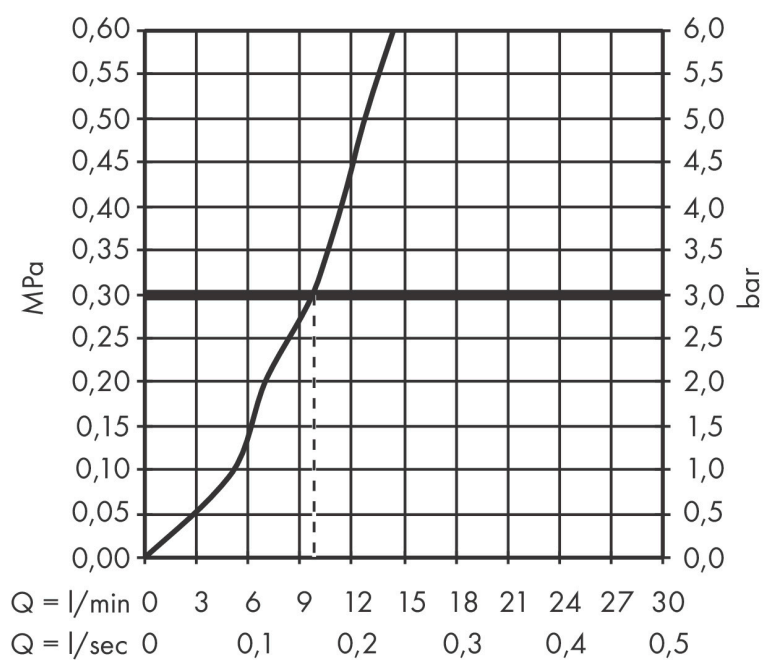

Merk	AXOR
Artikelnaam	sBox sBox afbouwdeel ovaal
Art.nr.	28022000
Oppervlakte	chrom
Netto prijs	500,16 EUR

Product foto

Kenmerken

- bestaat uit: slangbox, doucheslang, rozet
- geschikt voor bad- of tegelrandmontage
- 1 functie
- sBox voor een stille, soepele en beschermde geleiding van de slang
- geen extra onderhoudsopening nodig
- badrandbreedte minimaal 80 mm
- bevestigingsklemmen: 0 - 30 mm
- maximale uittrek lengte handdouche: 1,45 m
- altijd afneembaar voor onderhoud
- maximale doorstroomhoeveelheid bij 3 bar: 9,5 l/min

Maat tekeningen

Merk AXOR
Artikelnaam **sBox** sBox afbouwdeel ovaal
Art.nr. 28022000
Oppervlakte chroom
Netto prijs 500,16 EUR

Benodigde onderdelen

Product foto	Artikelnaam	Art.nr.	Prijs
	AXOR inbouwdeel sBox	15490180	86,37

Merk AXOR
Artikelnaam **sBox** sBox afbouwdeel ovaal
Art.nr. 28022000
Oppervlakte chroom
Netto prijs 500,16 EUR

Stroomschema

Merk	AXOR
Artikelnaam	sBox sBox afbouwdeel ovaal
Art.nr.	28022000
Oppervlakte	chrom
Netto prijs	500,16 EUR

Explosietekening voor bouwjaar: >04/19

Merk AXOR
 Artikelnaam **sBox** sBox afbouwdeel ovaal
 Art.nr. 28022000
 Oppervlakte chroom
 Netto prijs 500,16 EUR

Onderdelen voor bouwjaar: >04/19

Pos	Beschrijving	Art.nr.	Prijs
1	sBox	94679000	312,42
2	dichting	98058000	3,12
3	inleg voor douchehouder	96942000	10,82
4	slang voer	94504000	95,16
5	moer	97584000	13,21
6	rozet	93505000	118,25
7	O-Ring 32x2	98193000	3,12
8	aansluitbocht	94506000	42,22
9	O-ring 9x2	98119000	3,12
10	terugslagklep DW 10	96456000	8,01
11	montageframe	93908000	66,87
a	Basisset	15490180	86,37