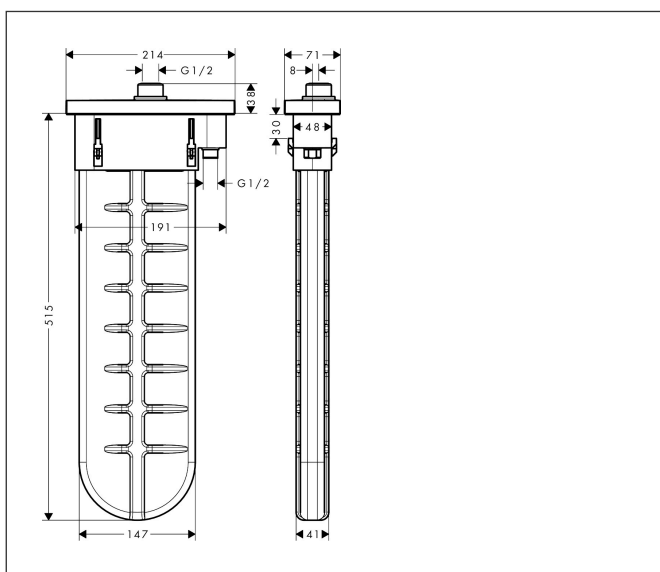

Merk	AXOR
Artikelnaam	sBox sBox afbouwdeel ovaal
Art.nr.	28022000
Oppervlakte	chrom
Netto prijs	500,16 EUR

Product foto

Kenmerken

- bestaat uit: slangbox, doucheslang, rozet
- geschikt voor bad- of tegelrandmontage
- 1 functie
- sBox voor een stille, soepele en beschermde geleiding van de slang
- geen extra onderhoudsopening nodig
- badrandbreedte minimaal 80 mm
- bevestigingsklemmen: 0 - 30 mm
- maximale uittrek lengte handdouche: 1,45 m
- altijd afneembaar voor onderhoud
- maximale doorstroomhoeveelheid bij 3 bar: 9,5 l/min

Maat tekeningen

Merk AXOR
Artikelnaam **sBox** sBox afbouwdeel ovaal
Art.nr. 28022000
Oppervlakte chroom
Netto prijs 500,16 EUR

Benodigde onderdelen

Product foto	Artikelnaam	Art.nr.	Prijs
	AXOR inbouwdeel sBox	15490180	86,37

Merk AXOR
Artikelnaam **sBox** sBox afbouwdeel ovaal
Art.nr. 28022000
Oppervlakte chroom
Netto prijs 500,16 EUR

Stroomschema

Merk	AXOR
Artikelnaam	sBox sBox afbouwdeel ovaal
Art.nr.	28022000
Oppervlakte	chrom
Netto prijs	500,16 EUR

Explosietekening voor bouwjaar: >04/19

Merk AXOR
 Artikelnaam **sBox** sBox afbouwdeel ovaal
 Art.nr. 28022000
 Oppervlakte chroom
 Netto prijs 500,16 EUR

Onderdelen voor bouwjaar: >04/19

Pos	Beschrijving	Art.nr.	Prijs
1	sBox	94679000	312,42
2	dichting	98058000	3,12
3	inleg voor douchehouder	96942000	10,82
4	slang voer	94504000	95,16
5	moer	97584000	13,21
6	rozet	93505000	118,25
7	O-Ring 32x2	98193000	3,12
8	aansluitbocht	94506000	42,22
9	O-ring 9x2	98119000	3,12
10	terugslagklep DW 10	96456000	8,01
11	montageframe	93908000	66,87
a	Basisset	15490180	86,37