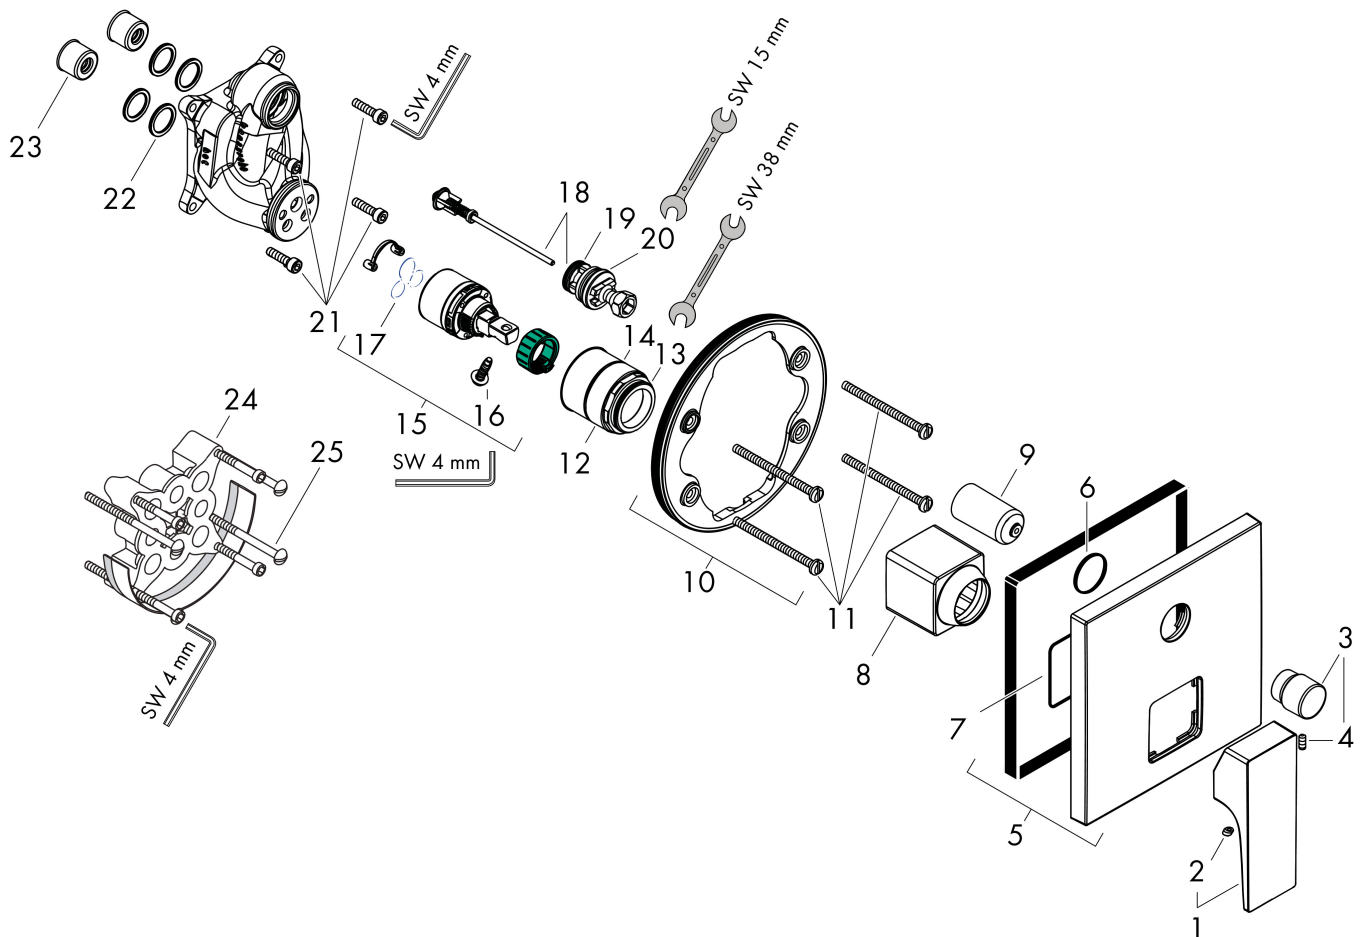

Merk hansgrohe
 Artikelnaam **Metropol** ééngreeps badmengkraan afbouwdeel met rechte greep
 Art.nr. 32545140
 Oppervlakte Brushed Bronze
 Netto prijs 470,62 EUR

Product foto

Kenmerken

- doorstroomhoeveelheid bovenste uitloop: 21 l/min
- waterdoorstroom onderuitgang: 29 l/min
- maximale doorstroomhoeveelheid bij 3 bar: 29 l/min
- keramisch kardoes
- temperatuurbegrenzing instelbaar
- omstelling met automatische reset
- aansluiting: inbouwdeel
- wandmontage

Maat tekeningen

Merk hansgrohe
 Artikelnaam **Metropol** ééngreeps badmengkraan afbouwdeel met rechte greep
 Art.nr. 32545140
 Oppervlakte Brushed Bronze
 Netto prijs 470,62 EUR

Stroomschema

Merk	hansgrohe
Artikelnaam	Metropol ééngreeps badmengkraan afbouwdeel met rechte greep
Art.nr.	32545140
Oppervlakte	Brushed Bronze
Netto prijs	470,62 EUR

Explosietekening voor bouwjaar: >07/19

Merk	hansgrohe
Artikelnaam	Metropol ééngreeps badmengkraan afbouwdeel met rechte greep
Art.nr.	32545140
Oppervlakte	Brushed Bronze
Netto prijs	470,62 EUR

Onderdelen voor bouwjaar: >07/19

Pos	Beschrijving	Art.nr.	Prijs
1	greep	93075140	81,12
2	greepstop	96338000	3,12
3	trekknop	98795140	63,34
4	inbusschroef M4x10	97667000	3,12
5	rozet 155 / 155 mm	93144140	100,36
6	O-ring 54x3	98436000	3,12
7	O-ring 23x3	98142000	3,12
8	huls	93143140	40,14
9	omstelhuls	98794140	40,14
10	rozetdrager	98793000	34,01
11	drager-schroef-set	96454000	8,01
12	moer	98796000	34,01
13	O-ring 30x1,5	98433000	3,12
14	O-ring 39x1,5	98400000	3,12
15	kardoes compl.	92730000	54,08
16	borgschroef	95140000	4,99
17	dichting	95008000	8,01
18	omstelling compl.	95014000	54,08
19	O-ring 16x2,3	98207000	3,12
20	O-ring 20x2,5	92602000	4,99
21	schroef-set	96525000	8,01
22	O-ring 16x2	98133000	3,12
23	slagdemper	94073000	21,22
24	verlengset 25 mm	13595000	56,64
25	drager-schroef-set	97747000	3,12
a	Basisset	01800180	153,75
b	veer	96365000	34,01