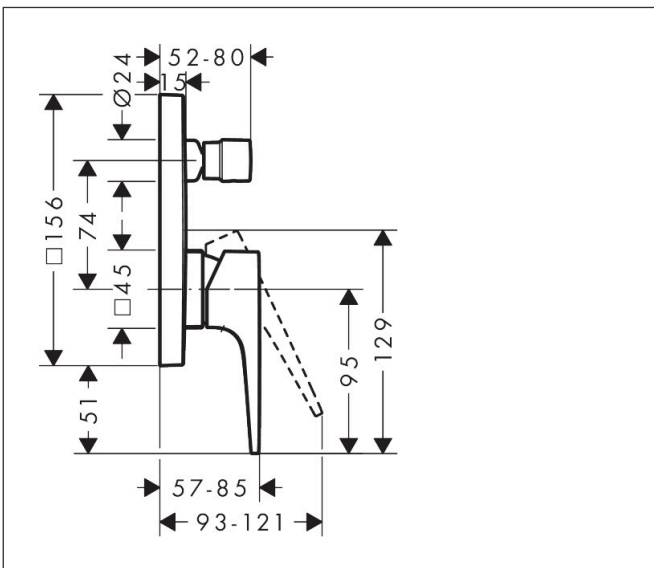

Merk hansgrohe
 Artikelnaam **Metropol** ééngreeps badmengkraan afbouwdeel met rechte greep
 Art.nr. 32545140
 Oppervlakte Brushed Bronze
 Netto prijs 470,62 EUR

Product foto

Kenmerken

- doorstroomhoeveelheid bovenste uitloop: 21 l/min
- waterdoorstroom onderuitgang: 29 l/min
- maximale doorstroomhoeveelheid bij 3 bar: 29 l/min
- keramisch kardoes
- temperatuurbegrenzing instelbaar
- omstelling met automatische reset
- aansluiting: inbouwdeel
- wandmontage

Maat tekeningen

Merk hansgrohe
 Artikelnaam **Metropol** ééngreeps badmengkraan afbouwdeel met rechte greep
 Art.nr. 32545140
 Oppervlakte Brushed Bronze
 Netto prijs 470,62 EUR

Stroomschema

Merk	hansgrohe
Artikelnaam	Metropol ééngreeps badmengkraan afbouwdeel met rechte greep
Art.nr.	32545140
Oppervlakte	Brushed Bronze
Netto prijs	470,62 EUR

Explosietekening voor bouwjaar: >07/19

Merk	hansgrohe
Artikelnaam	Metropol ééngreeps badmengkraan afbouwdeel met rechte greep
Art.nr.	32545140
Oppervlakte	Brushed Bronze
Netto prijs	470,62 EUR

Onderdelen voor bouwjaar: >07/19

Pos	Beschrijving	Art.nr.	Prijs
1	greep	93075140	81,12
2	greepstop	96338000	3,12
3	trekknop	98795140	63,34
4	inbusschroef M4x10	97667000	3,12
5	rozet 155 / 155 mm	93144140	100,36
6	O-ring 54x3	98436000	3,12
7	O-ring 23x3	98142000	3,12
8	huls	93143140	40,14
9	omstelhuls	98794140	40,14
10	rozetdrager	98793000	34,01
11	drager-schroef-set	96454000	8,01
12	moer	98796000	34,01
13	O-ring 30x1,5	98433000	3,12
14	O-ring 39x1,5	98400000	3,12
15	kardoes compl.	92730000	54,08
16	borgschroef	95140000	4,99
17	dichting	95008000	8,01
18	omstelling compl.	95014000	54,08
19	O-ring 16x2,3	98207000	3,12
20	O-ring 20x2,5	92602000	4,99
21	schroef-set	96525000	8,01
22	O-ring 16x2	98133000	3,12
23	slagdemper	94073000	21,22
24	verlengset 25 mm	13595000	56,64
25	drager-schroef-set	97747000	3,12
a	Basisset	01800180	153,75
b	veer	96365000	34,01