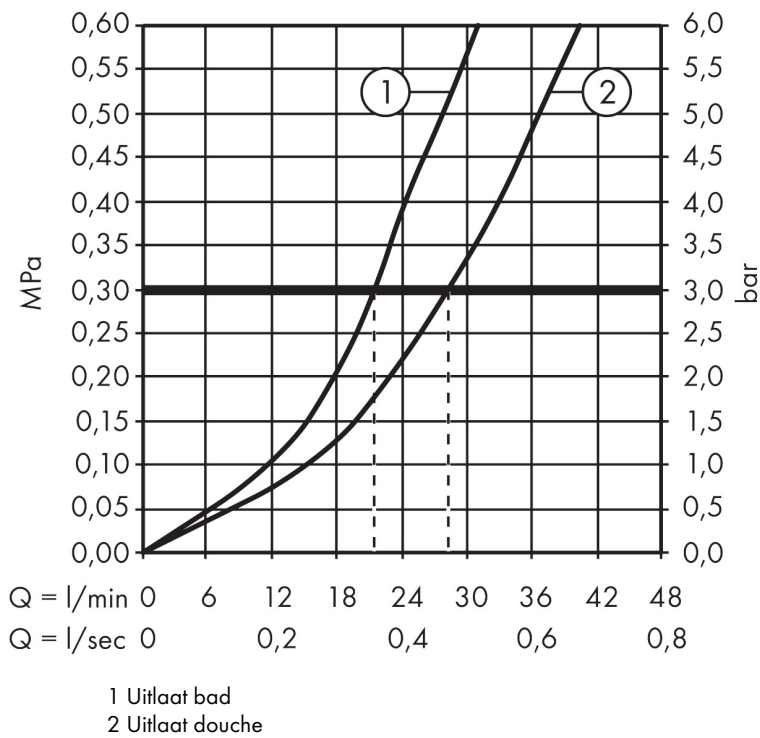

Merk hansgrohe
 Artikelnaam **Metropol** ééngreeps badmengkraan afbouwdeel met rechte greep
 Art.nr. 32545140
 Oppervlakte Brushed Bronze
 Netto prijs 470,62 EUR

Product foto

Kenmerken

- doorstroomhoeveelheid bovenste uitloop: 21 l/min
- waterdoorstroom onderuitgang: 29 l/min
- maximale doorstroomhoeveelheid bij 3 bar: 29 l/min
- keramisch kardoes
- temperatuurbegrenzing instelbaar
- omstelling met automatische reset
- aansluiting: inbouwdeel
- wandmontage

Maat tekeningen

Merk hansgrohe
 Artikelnaam **Metropol** ééngreeps badmengkraan afbouwdeel met rechte greep
 Art.nr. 32545140
 Oppervlakte Brushed Bronze
 Netto prijs 470,62 EUR

Stroomschema

Merk	hansgrohe
Artikelnaam	Metropol ééngreeps badmengkraan afbouwdeel met rechte greep
Art.nr.	32545140
Oppervlakte	Brushed Bronze
Netto prijs	470,62 EUR

Explosietekening voor bouwjaar: >07/19

Merk	hansgrohe
Artikelnaam	Metropol ééngreeps badmengkraan afbouwdeel met rechte greep
Art.nr.	32545140
Oppervlakte	Brushed Bronze
Netto prijs	470,62 EUR

Onderdelen voor bouwjaar: >07/19