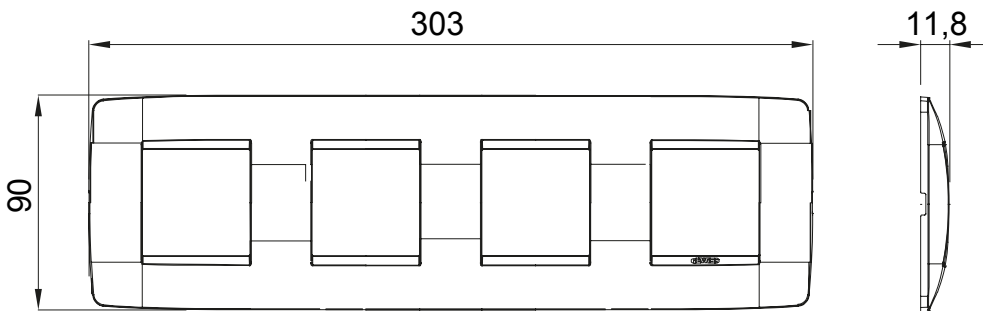

Serie van ChoruSmart huishoudelijke platen, gemaakt in een brede verscheidenheid aan vormen, kleuren, materialen en afwerkingen. Ze omvat vijf verschillende vormen (ONE, GEO, EGO, LUX, ICE en ICE Touch) voor rechthoekige dozen met een capaciteit tot 12 modules en drie verschillende vormen (ONE International, GEO International en LUX International) geschikt voor ronde/vierkante dozen, zowel enkelvoudig als gecombineerd in horizontale en verticale configuraties, met een capaciteit van 2 tot 2+2+2+2 modules. Alle platen van de ChoruSmart huishoudelijke serie gebruiken dezelfde steunen, zonder de behoefte aan aanvullende adapters. De serie omvat ook blanco platen, waterdichte IP55-platen en contourplaten.

Familie	ONE International	Omschrijving	2+2+2+2 modules
Type	Verticaal	Kleur	Toscaans rood
Materiaal	Technopolymeer	Afwerking	Dekkende afwerking
Voor ondersteuning codes	GW16821, GW16822, GW16823, GW16821N, GW16822N	Voor doos	Rond/vierkant
Gloedraadtest	650 °C	Thermodruk met kogel	70 °C
Standaard	EN 60669-1	Electrocod	0110

DIMENSIONAL

TECHNICAL SYMBOLOGY

STANDARDS/APPROVALS