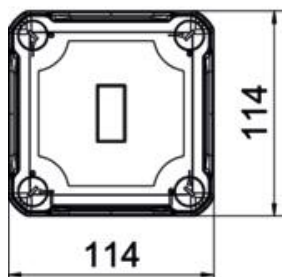

#### Stamgegevens

Artikelnummer	2005598
Type	X04C SW
Omschrijving 1	Lege behuizing
Fabrikant	OBO
Dimensie	114x114x78
Kleur	grafietzwart, RAL 9011
Materiaal	Polycarbonaat
Kleinste verkoop-eenheid	1
Eenheid van hoeveelheid	Stuk
Gewicht	26,3 kg
Eenheid gewicht	kg/100 st.
CO2-voetafdruk (GWP) van wieg tot poort	1,0409 kg CO2e / 1 Stuk

### Afmetingen

Lengte	114 mm
Breedte	114 mm
Hoogte	78 mm

### Technische gegevens

Aanbouwmogelijkheid	nee
Dekselbevestiging	geschroefd
Vorm	vierkant
Geschikt voor gebruik buiten	ja
Binnenafmetingen	102x102x60 mm
Met deksel	ja
Montagetype	Opbouw
Beschermingsgraad	IP67
Beschermingsgraad IK-code	IK09
Beveiligingsklasse	II
Temperatuurbereik max.	60 °C
Temperatuurbereik min.	-5 °C
Weersbestendig	ja