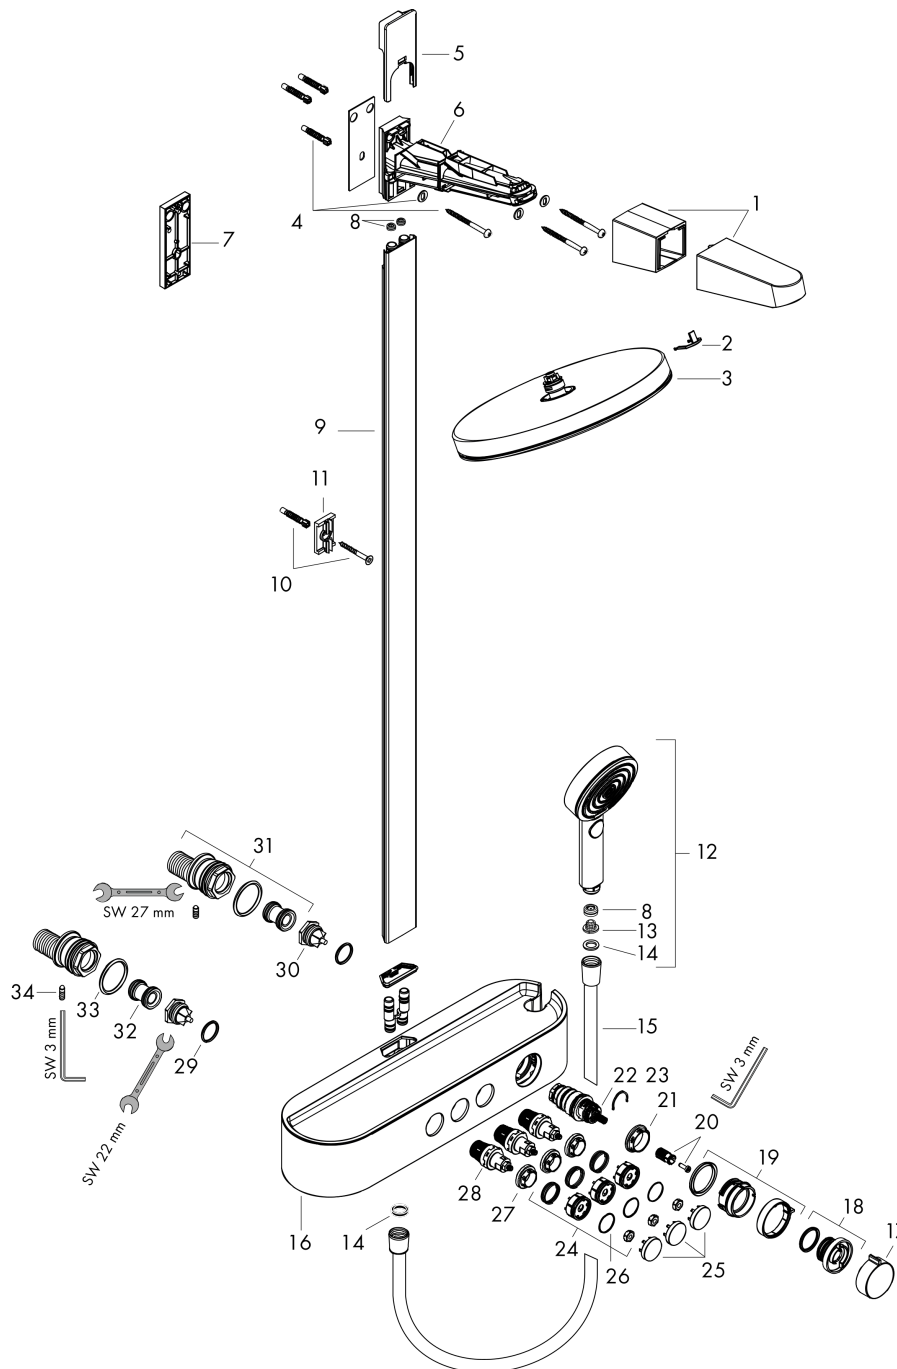

Pulsify S
Showerpip 2jet EcoSmart met ShowetTablet Select 400
Finish: **chrom**   Artikelnummer: **24241000**

Explosietekening

Bouwjaar: >01/23

Pulsify S
Showerpipet 2jet EcoSmart met ShowetTablet Select 400
Finish: **chrom**   Artikelnummer: **24241000**

Reserveonderdelenlijst

Bouwjaar: >01/23

Regel	Beschrijving	Artikelnummer	Prijs incl. BTW	VE
1	afdekkap	94519000	27,95 €	1
2	klemhaak	94521000	2,90 €	1
3	Hoofdouche	94520000	317,87 €	1
4	bevestigingsmateriaal	98716000	14,04 €	1
5	afdekkap	94518000	11,13 €	1
6	douche-arm compl.	87566000	70,30 €	1
7	opvulschijf 7 mm	94517000	55,90 €	1
8	doorstroombegrenzer (9 l/min)	95659000	8,11 €	1
9	stijgbuis met afdekking (935 mm)	94515000	317,87 €	1
10	bevestigingsmateriaal	40916000	4,96 €	1
11	wandhouder	94516000	8,11 €	1
12	Handdouche	24111000	-	1
13	zeef	92672000	4,96 €	1
14	dichting	98058000	2,90 €	1
15	doucheslang Isiflex'B 1,60 m	28276000	-	1
16	Thermostaat	87856000	755,16 €	1
17	greep	94403000	35,82 €	1
18	aanslagring	94404000	35,82 €	1
19	greep	94405000	22,39 €	1
20	greepadapter m. schroef	92136000	17,91 €	1
21	moer	98913000	17,91 €	1
22	temperatuur regeleenheid	98282000	99,58 €	1
23	regeleenheid voor verwisselde aansluitingen	92373000	247,57 €	1
24	veer met huls	92340000	11,13 €	1
25	symboolset	98367000	44,65 €	1
26	O-ring 20x1	98140000	2,90 €	1
27	moer	98368000	11,13 €	1
28	bovendeel	95758000	99,58 €	1
29	O-ring 17x2	98199000	2,90 €	1
30	terugslagklep (drukbestendig tot 2 MPa)	95773000	27,95 €	1
31	S-koppelingenset	95772000	85,55 €	1
32	slagdemper	96429000	4,96 €	1
33	O-ring 29x3	98371000	4,96 €	1
34	inbusschroef M6x16 inclusief O-ring 29x3	98372000	8,11 €	1