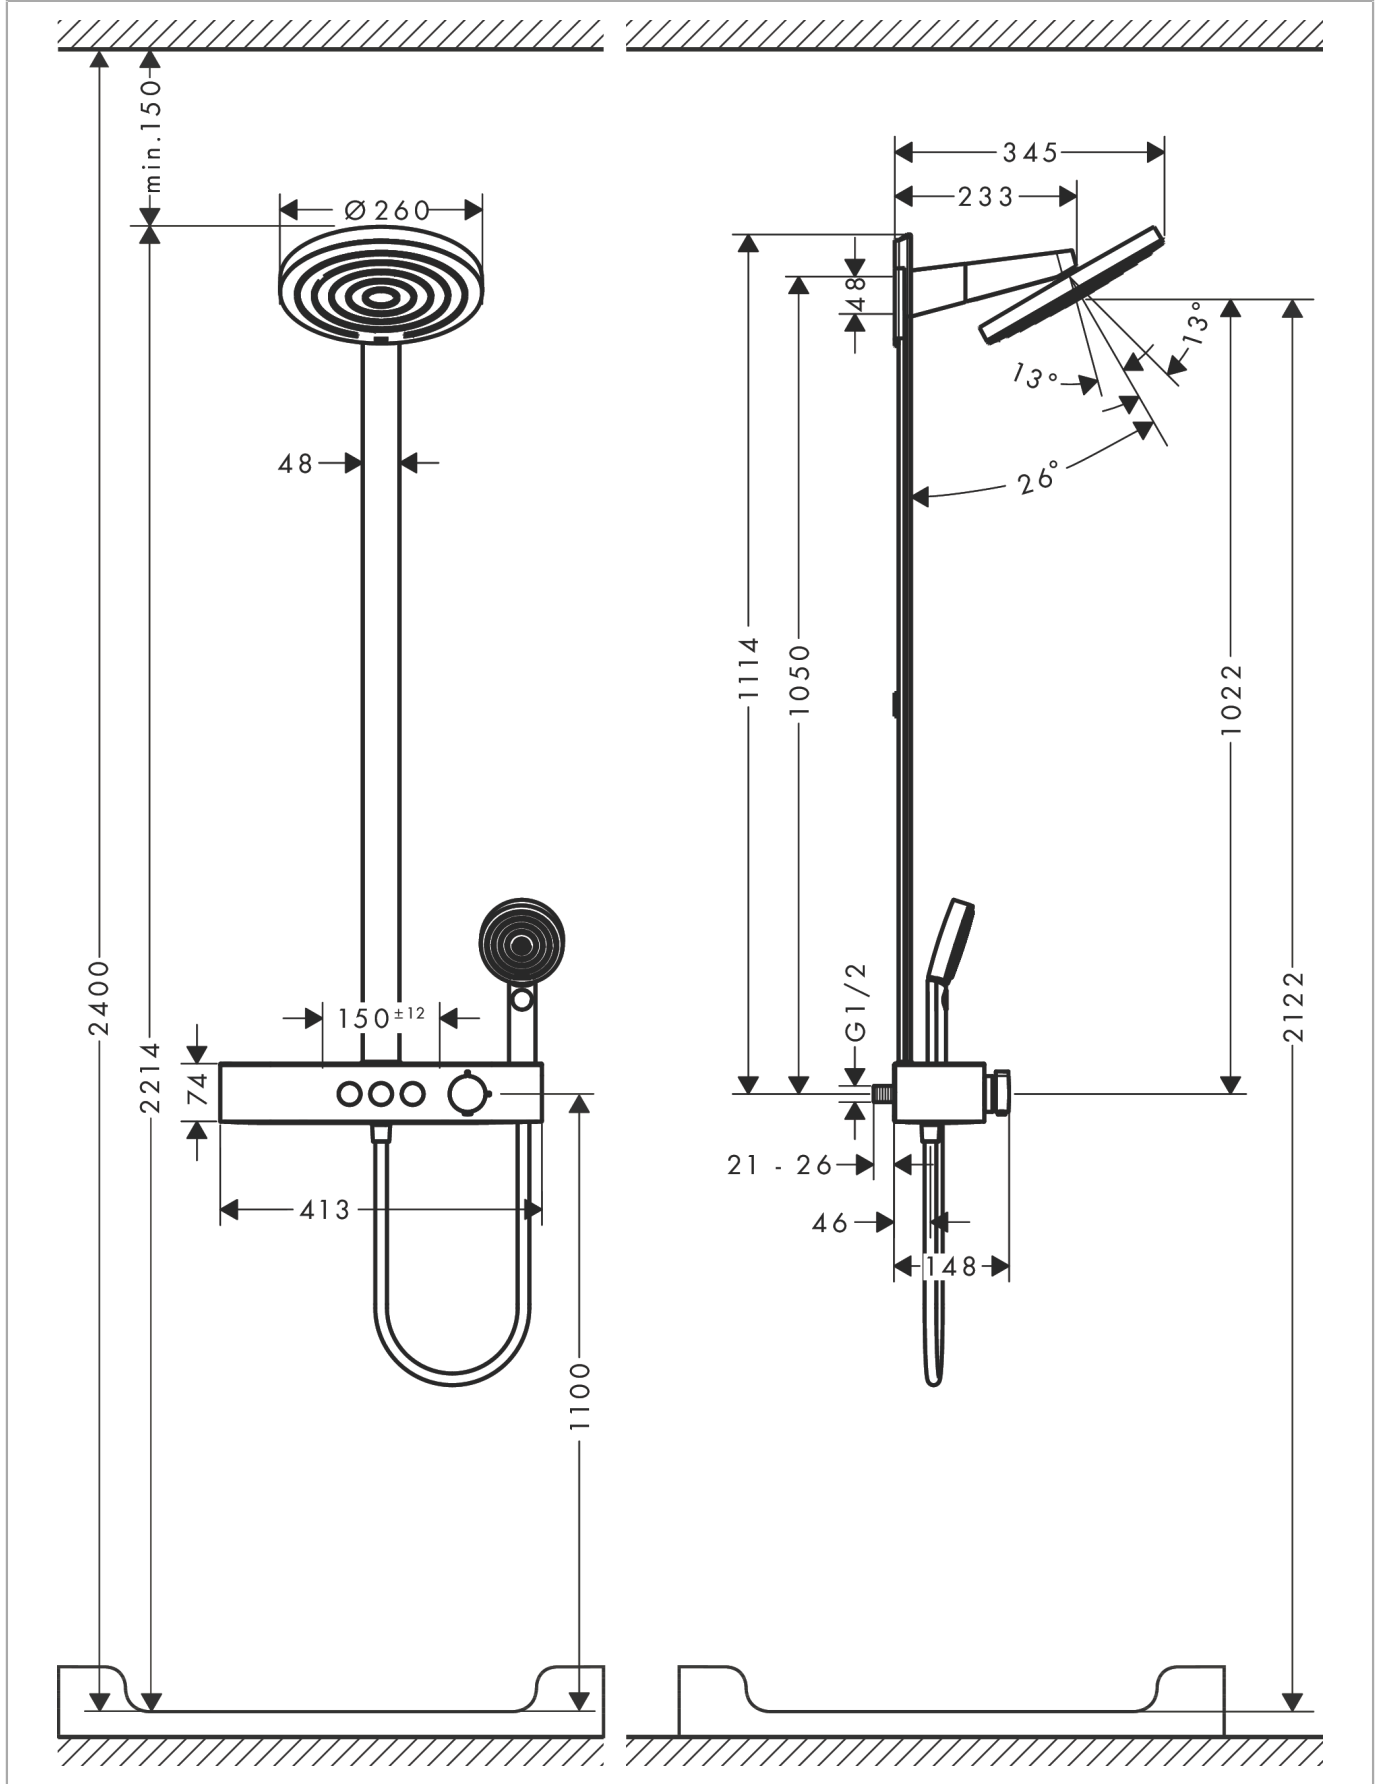

Pulsify S
Showerpip 2jet EcoSmart met ShowetTablet Select 400
Finish: **chrom**   Artikelnummer: **24241000**

Inbouwvoorbeeld