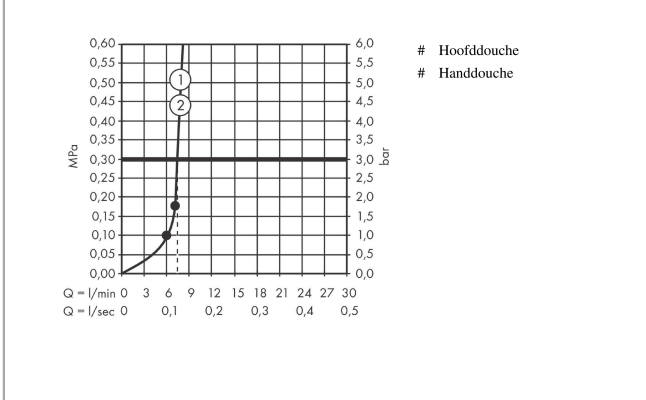

Doorstroombiagram