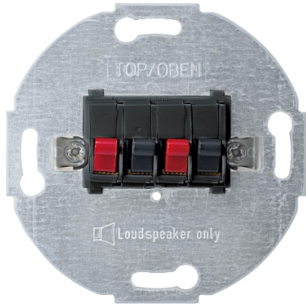

## Luidsprekercontactdoos - 2-voudig - Antraciet - Systeem M

467014

EAN Code: 4042811045104

**Prijs: 38,00 EUR**

### Hoofd

range of product	Merten sokkels
product or component type	Luidsprekeringang
product presentatie	Mechanisme met bevestigingsframe
bijkomende informatie	Met ringsteun
kleurtint	Antraciet (RAL 7024)
materiaal	Metaal Kunststof

### Complementair

nummerstekkerbus	4
montage apparaat	Verzonken
bevestigingsmethode	Met schroeven en klauwen
connections - terminals	Drukbevestiging
kleurtint	Antraciet